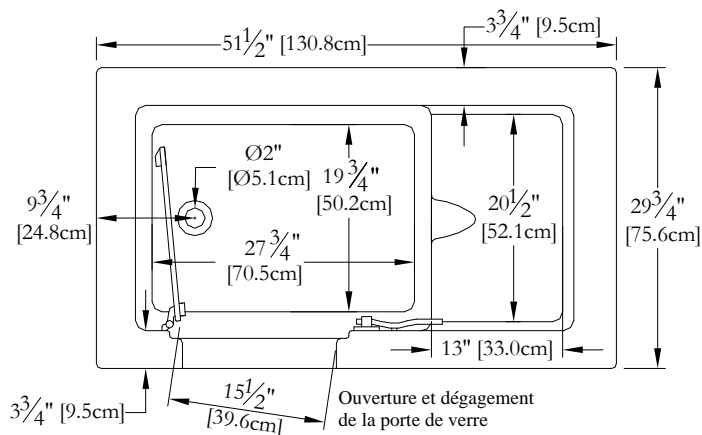

Thetford Mines

SPECIFICATIONS TECHNIQUES

Nom du bain : *Dignité Gauche*
 Collection : Collection Estime
 Dimensions : 51 X 30 X 36
 Capacité (gallons/litres) : 50 / 227

DESSUS

* Les dimensions intérieures sont prises à 4" [10cm] du fond de la baignoire.(CSA)

* Mesures précises à ±1/4" [0.63 cm].
 Spécifications techniques assujetties à des changements sans préavis.

LONGUEUR

LARGEUR

Positions par défaut

*Pompe non disponible sur ce modèle

Souffleur

Poignée

Clavier