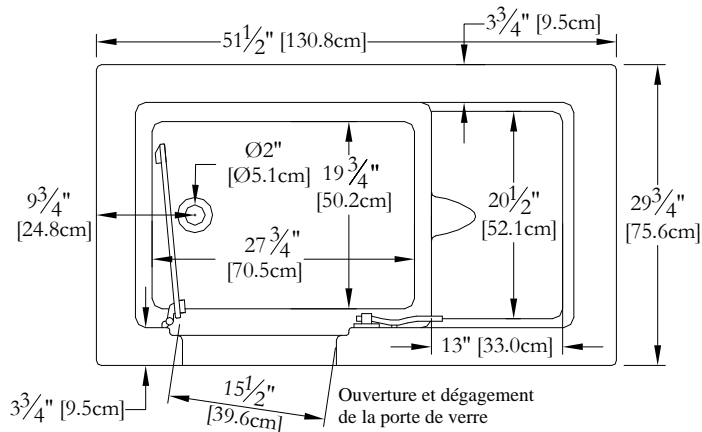

Thetford Mines

SPECIFICATIONS TECHNIQUES

Nom du bain : *Dignité Gauche*
 Collection : Collection Estime
 Dimensions : 51 X 30 X 36
 Capacité (gallons/litres) : 50 / 227

DESSUS

* Les dimensions intérieures sont prises à 4" [10cm] du fond de la baignoire.(CSA)

* Mesures précises à ±1/4" [0.63 cm].
 Spécifications techniques assujetties à des changements sans préavis.

LONGUEUR

LARGEUR

Positions par défaut

*Pompe non disponible sur ce modèle

Souffleur

Poignée

Clavier