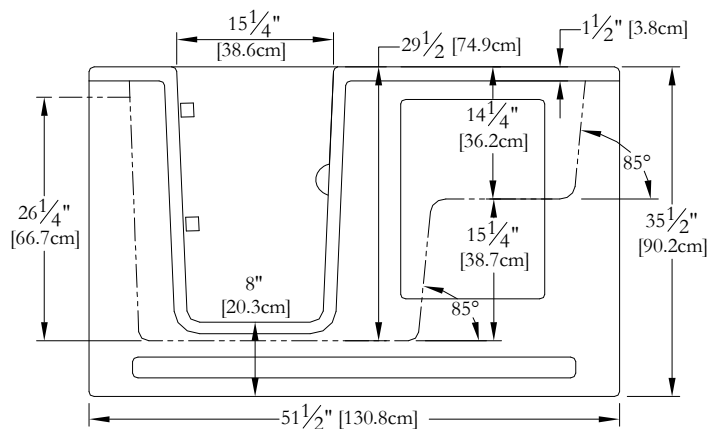

Thetford Mines

SPECIFICATIONS TECHNIQUES

Nom du bain : *Dignité Gauche*
 Collection : Collection Estime
 Dimensions : 51 X 30 X 36
 Capacité (gallons/litres) : 50 / 227

DESSUS

* Les dimensions intérieures sont prises à 4" [10cm] du fond de la baignoire.(CSA)

* Mesures précises à ±1/4" [0.63 cm].
 Spécifications techniques assujetties à des changements sans préavis.

LONGUEUR

LARGEUR

Positions par défaut

*Pompe non disponible sur ce modèle

Souffleur

Poignée

Clavier