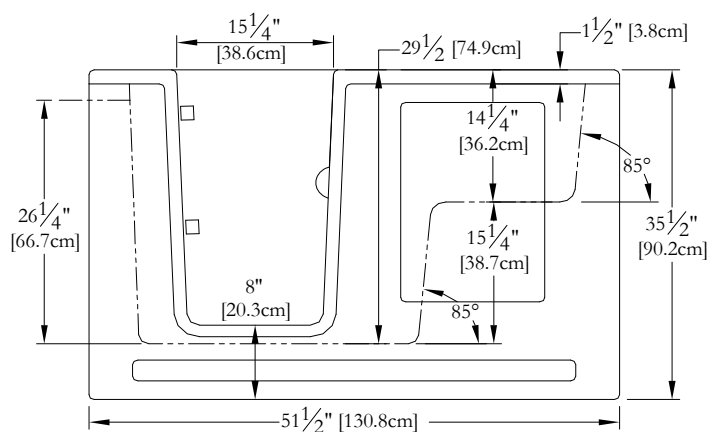

Thetford Mines

SPECIFICATIONS TECHNIQUES

Nom du bain : *Dignité Gauche*
 Collection : Collection Estime
 Dimensions : 51 X 30 X 36
 Capacité (gallons/litres) : 50 / 227

DESSUS

* Les dimensions intérieures sont prises à 4" [10cm] du fond de la baignoire.(CSA)

* Mesures précises à ±1/4" [0.63 cm].
 Spécifications techniques assujetties à des changements sans préavis.

LONGUEUR

LARGEUR

Positions par défaut

*Pompe non disponible sur ce modèle

Souffleur

Poignée

Clavier