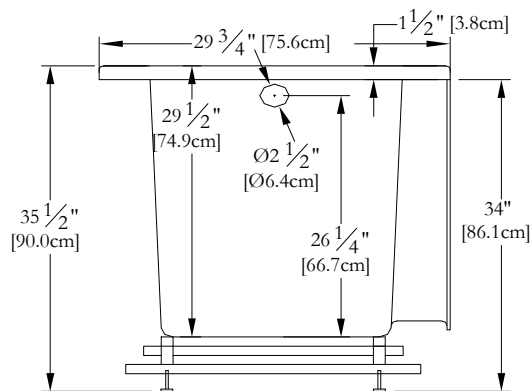

Thetford Mines

SPECIFICATIONS TECHNIQUES

Nom du bain : *Dignité Gauche*
 Collection : Collection Estime
 Dimensions : 51 X 30 X 36
 Capacité (gallons/litres) : 50 / 227

DESSUS

* Les dimensions intérieures sont prises à 4" [10cm] du fond de la baignoire.(CSA)

* Mesures précises à ±1/4" [0.63 cm].
 Spécifications techniques assujetties à des changements sans préavis.

LONGUEUR

LARGEUR

Positions par défaut

*Pompe non disponible sur ce modèle

Souffleur

Poignée

Clavier