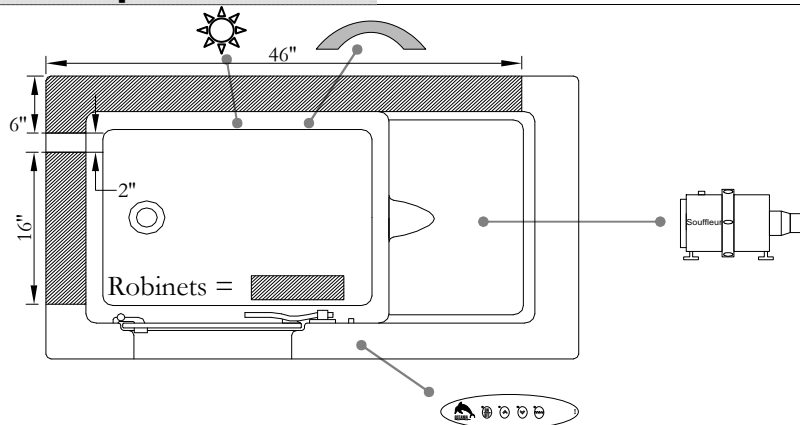

Thetford Mines

SPECIFICATIONS TECHNIQUES

Nom du bain : *Dignité Gauche*
 Collection : Collection Estime
 Dimensions : 51 X 30 X 36
 Capacité (gallons/litres) : 50 / 227

DESSUS

* Les dimensions intérieures sont prises à 4" [10cm] du fond de la baignoire.(CSA)

* Mesures précises à ±1/4" [0.63 cm].
 Spécifications techniques assujetties à des changements sans préavis.

LONGUEUR

LARGEUR

Positions par défaut

*Pompe non disponible sur ce modèle

Souffleur

Poignée

Clavier