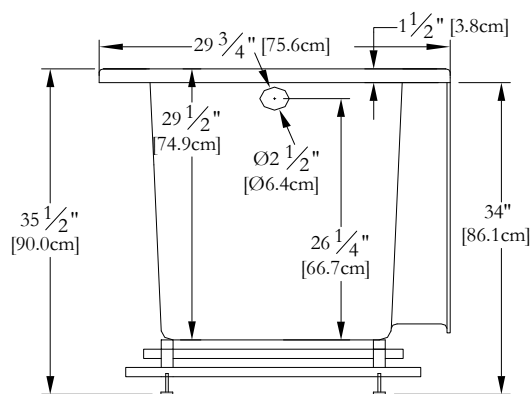

Thetford Mines

SPECIFICATIONS TECHNIQUES

Nom du bain : *Dignité Gauche*
 Collection : Collection Estime
 Dimensions : 51 X 30 X 36
 Capacité (gallons/litres) : 50 / 227

DESSUS

* Les dimensions intérieures sont prises à 4" [10cm] du fond de la baignoire.(CSA)

* Mesures précises à ±1/4" [0.63 cm].
 Spécifications techniques assujetties à des changements sans préavis.

LONGUEUR

LARGEUR

Positions par défaut

*Pompe non disponible sur ce modèle

Souffleur

Poignée

Clavier