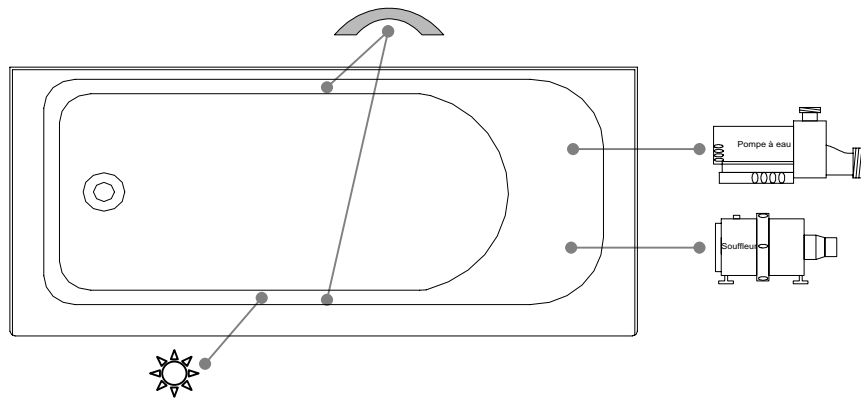

Thetford Mines

SPECIFICATIONS TECHNIQUES

Nom du bain : *Unity 28 Gauche*
 Collection : Collection Harmonie
 Dimensions : 60 X 28 X 23 1/2
 Capacité (gallons/litres) : 47 / 214

**DISPONIBLE AVEC BRIDE DE CARRELAGE INTÉGRÉE SEULEMENT
 CLAVIER NON INSTALLÉ SUR CE MODÈLE SAUF INDICATION CONTRAIRE**

DESSUS

* Les dimensions intérieures sont prises à 4" [10 cm] du fond de la baignoire.(CSA)

* La hauteur totale d'un bain coquille seulement, peut diminuer de ± 1" [2,5 cm].

* Mesures précises à ±1/4" [0.63 cm].
 Spécifications techniques assujetties à des changements sans préavis.

LONGUEUR

LARGEUR

POUR L'INSTALLATION D'UNE JUPE, IL PEUT S'AVÉRER NÉCESSAIRE DE SOULEVER VOTRE BAIGNOIRE.

Positions par défaut

-  **Pompe**
-  **Souffleur**
-  **Poignée**
-  **Clavier**
-  **Lumière d'ambiance**