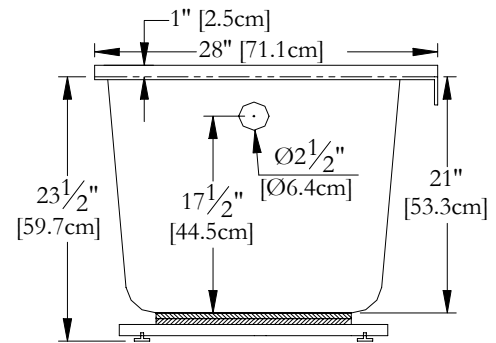

LARGEUR

POUR L'INSTALLATION D'UNE JUPE, IL PEUT S'AVÉRER NÉCESSAIRE DE SOULEVER VOTRE BAIGNOIRE.