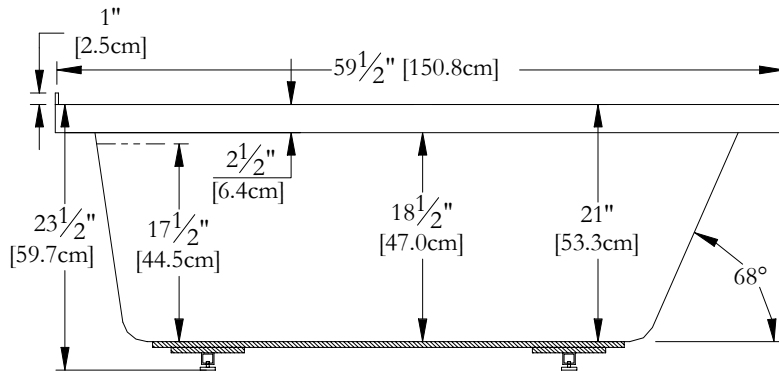

Thetford Mines

SPECIFICATIONS TECHNIQUES

Nom du bain : *Unity 28 Gauche*
Collection : Collection Harmonie
Dimensions : 60 X 28 X 23 1/2
Capacité (gallons/litres) : 47 / 214

**DISPONIBLE AVEC BRIDE DE CARRELAGE INTÉGRÉE SEULEMENT
CLAVIER NON INSTALLÉ SUR CE MODÈLE SAUF INDICATION CONTRAIRE**

DESSUS

* Les dimensions intérieures sont prises à 4" [10 cm] du fond de la baignoire.(CSA)

* La hauteur totale d'un bain coquille seulement, peut diminuer de ± 1" [2,5 cm].

* Mesures précises à ±1/4" [0.63 cm].
Spécifications techniques assujetties à des changements sans préavis.

LONGUEUR

LARGEUR

POUR L'INSTALLATION D'UNE JUPE, IL PEUT S'AVÉRER NÉCESSAIRE DE SOULEVER VOTRE BAIGNOIRE.

Positions par défaut

- **Pompe**
- **Souffleur**
- **Poignée**
- **Clavier**
- **Lumière d'ambiance**

* Les positions par défaut des ACCESSOIRES/OPTIONS sont approximatives.

Bains Océania Baths inc.
8, rue Patrice Côté
Trois-Pistoles (Québec)
Canada, G0L 4K0

Sans frais
1-888-851-8918
1-877-332-4224

Télécopie
1-877-880-8918
1-866-460-4334

Siège Social:
Bains Océania Baths inc.
591, avenue des Entreprises
Thetford Mines (Québec)
Canada, G6H 4B2

www.bainsoceaniabaths.com