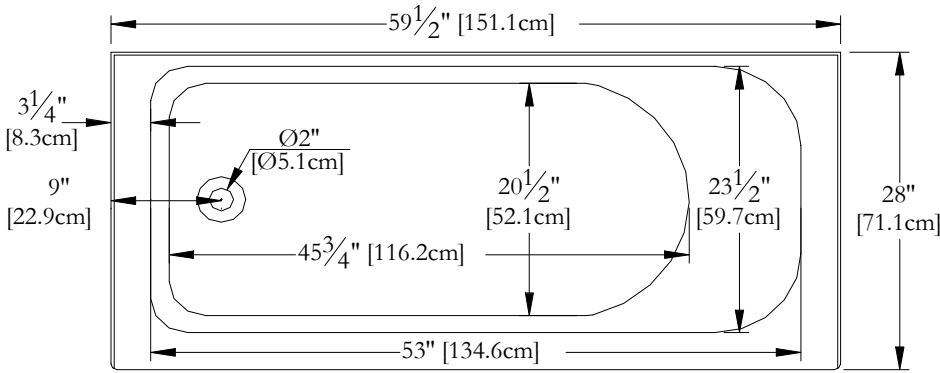

Thetford Mines

SPECIFICATIONS TECHNIQUES

Nom du bain : *Unity 28 Gauche*
 Collection : Collection Harmonie
 Dimensions : 60 X 28 X 23 1/2
 Capacité (gallons/litres) : 47 / 214

**DISPONIBLE AVEC BRIDE DE CARRELAGE INTÉGRÉE SEULEMENT
 CLAVIER NON INSTALLÉ SUR CE MODÈLE SAUF INDICATION CONTRAIRE**

DESSUS

* Les dimensions intérieures sont prises à 4" [10 cm] du fond de la baignoire.(CSA)

* La hauteur totale d'un bain coquille seulement, peut diminuer de ± 1" [2,5 cm].

* Mesures précises à ±1/4" [0.63 cm].
 Spécifications techniques assujetties à des changements sans préavis.