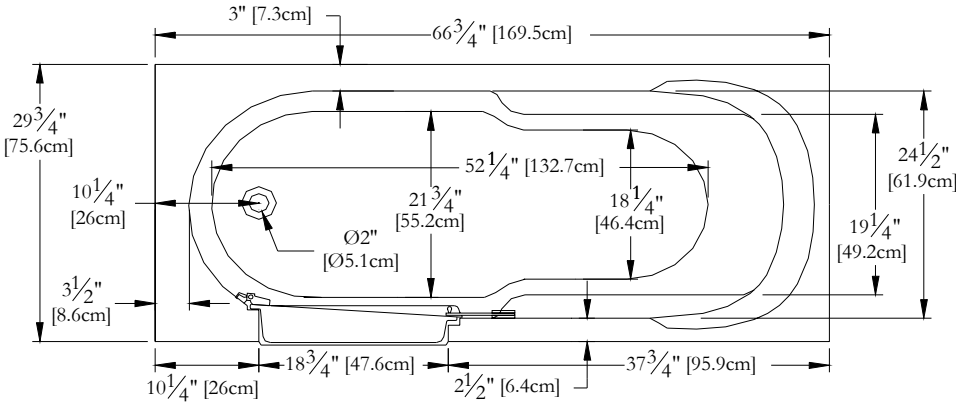

# SPECIFICATIONS TECHNIQUES

Nom du bain : *Sérénité Gauche*  
 Collection : Collection Estime  
 Dimensions : 67 X 30 X 23  
 Capacité (gallons/litres) : 38 / 173

DESSUS

\* Les dimensions intérieures sont prises à 4" [10cm] du fond de la baignoire.(CSA)

\* Mesures précises à ±1/4" [0.63 cm].  
 Spécifications techniques assujetties à des changements sans préavis.

LONGUEUR

LARGEUR