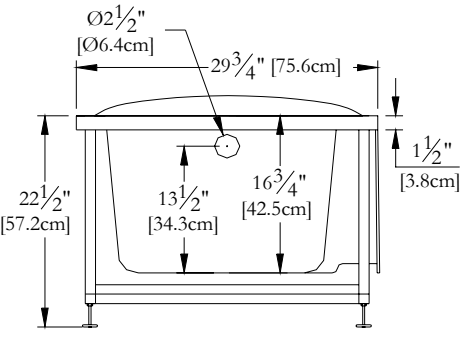

# SPECIFICATIONS TECHNIQUES

Nom du bain : *Sérénité Gauche*  
 Collection : Collection Estime  
 Dimensions : 67 X 30 X 23  
 Capacité (gallons/litres) : 38 / 173

DESSUS

\* Les dimensions intérieures sont prises à 4" [10cm] du fond de la baignoire.(CSA)

\* Mesures précises à ±1/4" [0.63 cm].  
 Spécifications techniques assujetties à des changements sans préavis.

LONGUEUR

LARGEUR