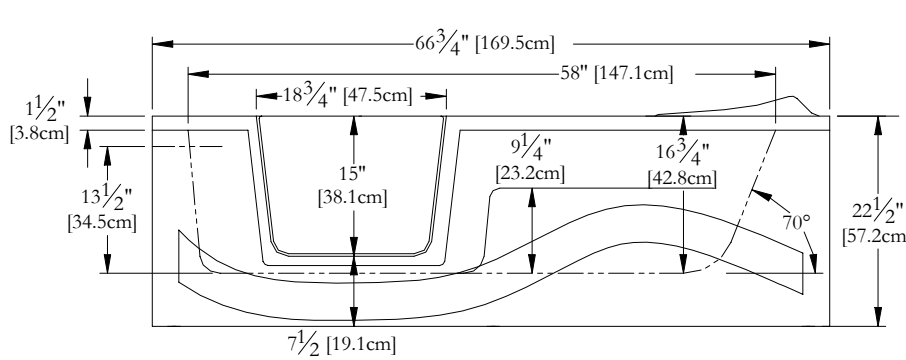

# SPECIFICATIONS TECHNIQUES

Nom du bain : *Sérénité Gauche*  
 Collection : Collection Estime  
 Dimensions : 67 X 30 X 23  
 Capacité (gallons/litres) : 38 / 173

DESSUS

\* Les dimensions intérieures sont prises à 4" [10cm] du fond de la baignoire.(CSA)

\* Mesures précises à ±1/4" [0.63 cm].  
 Spécifications techniques assujetties à des changements sans préavis.

LONGUEUR

LARGEUR