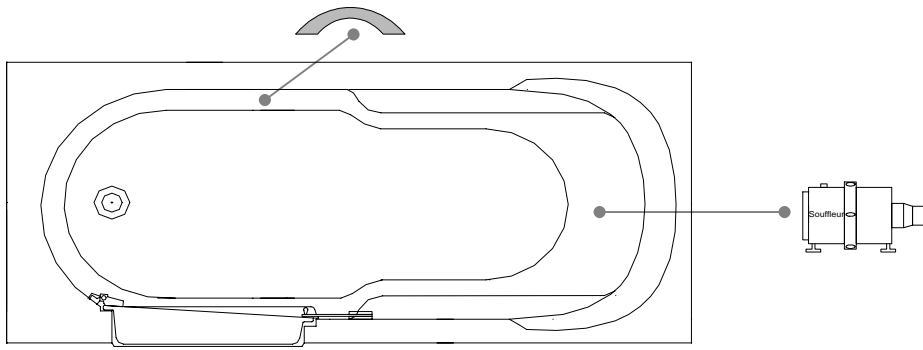

Positions par défaut

Pompe non disponible sur ce modèle

Souffleur

Poignée

Télécommande

* Les positions par défaut des ACCESSOIRES/OPTIONS sont approximatives.

LE MONTAGE DES ROBINETS DOIT SE FAIRE AU PLANCHER OU AU MUR

Bains Océania Baths inc.
8, rue Patrice Côté
Trois-Pistoles (Québec)
Canada, G0L 4K0

Sans frais
1-888-851-8918
1-877-332-4224

Télécopie
1-877-880-8918
1-866-460-4334

Siège Social:
Bains Océania Baths inc.
591, avenue des Entreprises
Thetford Mines (Québec)
Canada, G6H 4B2