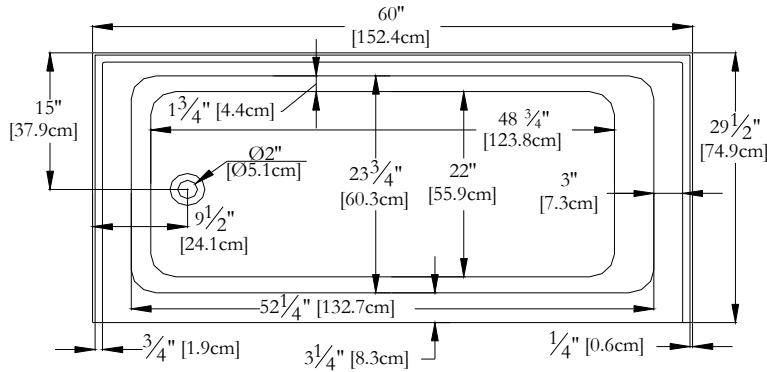

SPECIFICATIONS TECHNIQUES

Nom du bain : *Sakura 16" Gauche*
 Collection : Collection Estime
 Dimensions : 60 X 30 X 16
 Capacité (gallons/litres) : 30 / 136

Thetford Mines

**JUPE ET BRIDE DE CARRELAGE SONT INTÉGRÉES POUR CE MODÈLE
 CLAVIER NON INSTALLÉ SUR CE MODÈLE SAUF INDICATION CONTRAIRE**

DESSUS

* Les dimensions intérieures sont prises à 4" [10 cm] du fond de la baignoire.(CSA)

* Mesures précises à ±1/4" [0.63 cm].
 Spécifications techniques assujetties à des changements sans préavis.

LONGUEUR

LARGEUR

Positions par défaut

Pompe non disponible sur ce modèle

* Le souffleur doit-être re-localisé.
 ** Espace minimum requis: 19" x 9"

Pour une ventilation adéquate, installez le souffleur dans un endroit aéré.