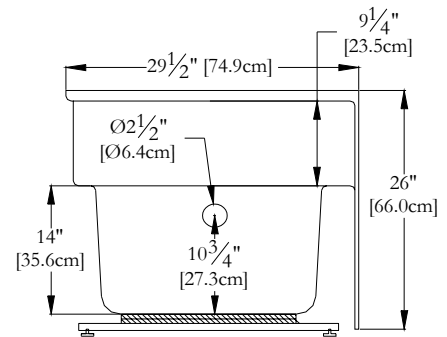

SPECIFICATIONS TECHNIQUES

Nom du bain : *Sakura 16" Gauche*
 Collection : Collection Estime
 Dimensions : 60 X 30 X 16
 Capacité (gallons/litres) : 30 / 136

Thetford Mines

**JUPE ET BRIDE DE CARRELAGE SONT INTÉGRÉES POUR CE MODÈLE
 CLAVIER NON INSTALLÉ SUR CE MODÈLE SAUF INDICATION CONTRAIRE**

DESSUS

* Les dimensions intérieures sont prises à 4" [10 cm] du fond de la baignoire.(CSA)

* Mesures précises à ±1/4" [0.63 cm].
 Spécifications techniques assujetties à des changements sans préavis.

LONGUEUR

LARGEUR

Positions par défaut

Pompe non disponible sur ce modèle

* Le souffleur doit-être re-localisé.
 ** Espace minimum requis: 19" x 9"

Pour une ventilation adéquate, installez le souffleur dans un endroit aéré.