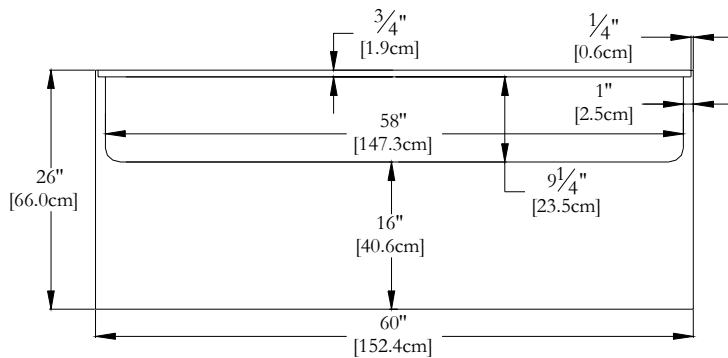

SPECIFICATIONS TECHNIQUES

Nom du bain : *Sakura 16" Gauche*
 Collection : Collection Estime
 Dimensions : 60 X 30 X 16
 Capacité (gallons/litres) : 30 / 136

Thetford Mines

**JUPE ET BRIDE DE CARRELAGE SONT INTÉGRÉES POUR CE MODÈLE
 CLAVIER NON INSTALLÉ SUR CE MODÈLE SAUF INDICATION CONTRAIRE**

DESSUS

* Les dimensions intérieures sont prises à 4" [10 cm] du fond de la baignoire.(CSA)

* Mesures précises à ±1/4" [0.63 cm].
 Spécifications techniques assujetties à des changements sans préavis.

LONGUEUR

LARGEUR

Positions par défaut

Pompe non disponible sur ce modèle

* Le souffleur doit-être re-localisé.
 ** Espace minimum requis: 19" x 9"

Pour une ventilation adéquate, installez le souffleur dans un endroit aéré.