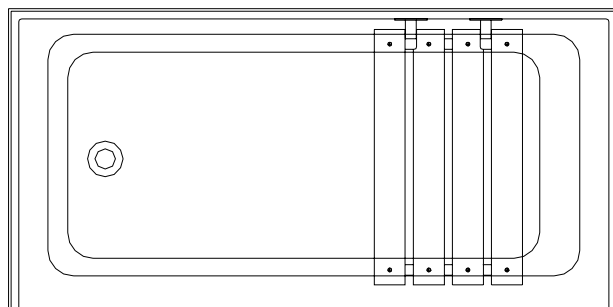

SPECIFICATIONS TECHNIQUES

Nom du bain : *Sakura 16" Gauche*
 Collection : Collection Estime
 Dimensions : 60 X 30 X 16
 Capacité (gallons/litres) : 30 / 136

Thetford Mines

**JUPE ET BRIDE DE CARRELAGE SONT INTÉGRÉES POUR CE MODÈLE
 CLAVIER NON INSTALLÉ SUR CE MODÈLE SAUF INDICATION CONTRAIRE**

DESSUS

* Les dimensions intérieures sont prises à 4" [10 cm] du fond de la baignoire.(CSA)

* Mesures précises à ±1/4" [0.63 cm].
 Spécifications techniques assujetties à des changements sans préavis.

LONGUEUR

LARGEUR

Positions par défaut

Pompe non disponible sur ce modèle

* Le souffleur doit-être re-localisé.
 ** Espace minimum requis: 19" x 9"

Pour une ventilation adéquate, installez le souffleur dans un endroit aéré.