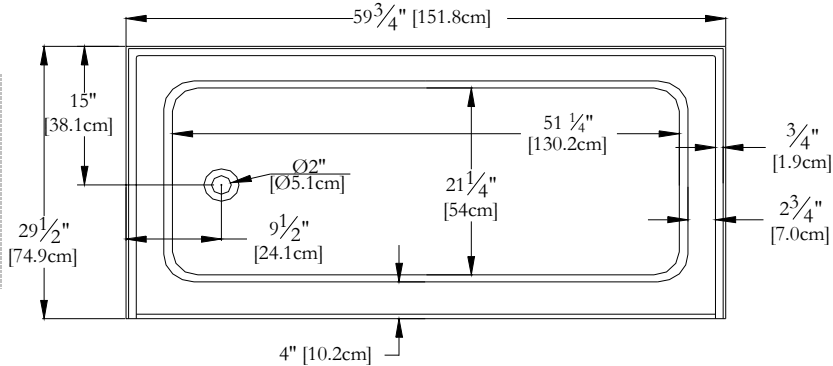

Thetford Mines

SPECIFICATIONS TECHNIQUES

Nom du bain : *Sakura 12" Gauche*
 Collection : Collection Estime
 Dimensions : 60 X 30 X 12 3/4
 Capacité (gallons/litres) : 20 / 91

**JUPE ET BRIDE DE CARRELAGE SONT INTÉGRÉES POUR CE MODÈLE
 CLAVIER NON INSTALLÉ SUR CE MODÈLE SAUF INDICATION CONTRAIRE**

DESSUS

* Les dimensions intérieures sont prises à 4" [10 cm] du fond de la baignoire.(CSA)

* Mesures précises à ±1/4" [0.63 cm].
 Spécifications techniques assujetties à des changements sans préavis.

LONGUEUR

LARGEUR

Positions par défaut

Pompe non disponible sur ce modèle

* Le souffleur doit-être re-localisé.

** Espace minimum requis: 19" x 9"

Pour une ventilation adéquate, installez le souffleur dans un endroit aéré.