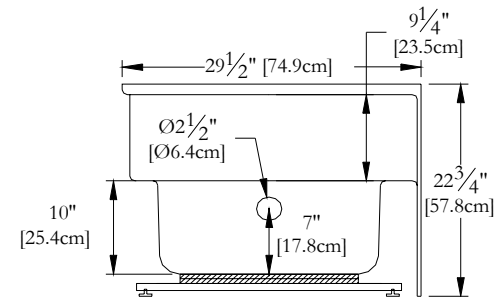

Thetford Mines

SPECIFICATIONS TECHNIQUES

Nom du bain : *Sakura 12" Gauche*
 Collection : Collection Estime
 Dimensions : 60 X 30 X 12 3/4
 Capacité (gallons/litres) : 20 / 91

**JUPE ET BRIDE DE CARRELAGE SONT INTÉGRÉES POUR CE MODÈLE
 CLAVIER NON INSTALLÉ SUR CE MODÈLE SAUF INDICATION CONTRAIRE**

DESSUS

* Les dimensions intérieures sont prises à 4" [10 cm] du fond de la baignoire.(CSA)

* Mesures précises à ±1/4" [0.63 cm].
 Spécifications techniques assujetties à des changements sans préavis.

LONGUEUR

LARGEUR

Positions par défaut

Pompe non disponible sur ce modèle

* Le souffleur doit-être re-localisé.

** Espace minimum requis: 19" x 9"

Pour une ventilation adéquate, installez le souffleur dans un endroit aéré.