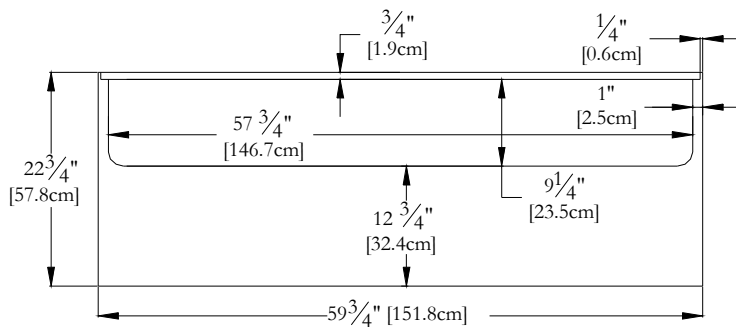

Thetford Mines

SPECIFICATIONS TECHNIQUES

Nom du bain : *Sakura 12" Gauche*
 Collection : Collection Estime
 Dimensions : 60 X 30 X 12 3/4
 Capacité (gallons/litres) : 20 / 91

**JUPE ET BRIDE DE CARRELAGE SONT INTÉGRÉES POUR CE MODÈLE
 CLAVIER NON INSTALLÉ SUR CE MODÈLE SAUF INDICATION CONTRAIRE**

DESSUS

* Les dimensions intérieures sont prises à 4" [10 cm] du fond de la baignoire.(CSA)

* Mesures précises à ±1/4" [0.63 cm].
 Spécifications techniques assujetties à des changements sans préavis.

LONGUEUR

LARGEUR

Positions par défaut

Pompe non disponible sur ce modèle

* Le souffleur doit-être re-localisé.

** Espace minimum requis: 19" x 9"

Pour une ventilation adéquate, installez le souffleur dans un endroit aéré.