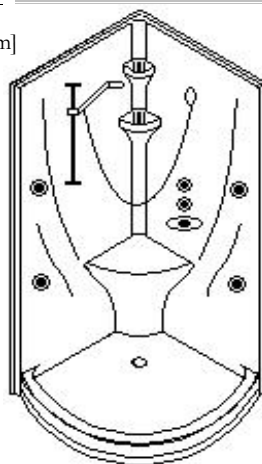

SPECIFICATIONS TECHNIQUES

Nom : *Poséidon 32 [2 sections]*
 Collection : Collection Douches
 Dimensions : 32 X 32 X 77

DEVANT

DESSUS

* Mesures précises à ±1/4" [0.63 cm].
 Spécifications techniques assujetties à des changements sans préavis.

SYSTÈME HYDRO-MASSAGE

* Le système Hydro-Massage est pré-assemblé en usine, tel qu'illustré.

* S'il vous plaît, veuillez nous mentionner gauche ou droite pour l'installation des valves. Côté droit illustré.