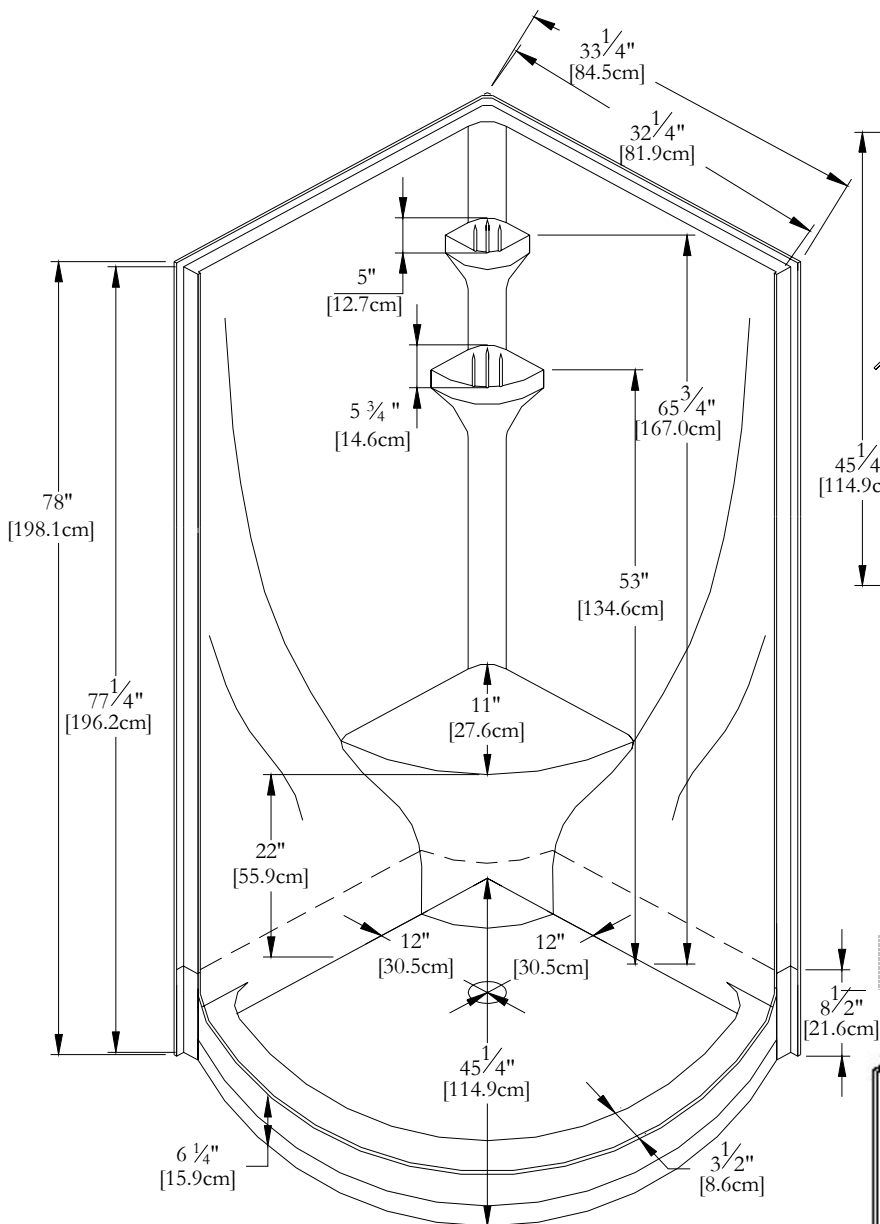

SPECIFICATIONS TECHNIQUES

Nom : *Poséidon 32 [2 sections]*
 Collection : Collection Douches
 Dimensions : 32 X 32 X 77

DEVANT

DESSUS

* Mesures précises à ±1/4" [0.63 cm].
 Spécifications techniques assujetties à des changements sans préavis.

SYSTÈME HYDRO-MASSAGE

* Le système Hydro-Massage est pré-assemblé en usine, tel qu'illustré.

* S'il vous plaît, veuillez nous mentionner gauche ou droite pour l'installation des valves. Côté droit illustré.