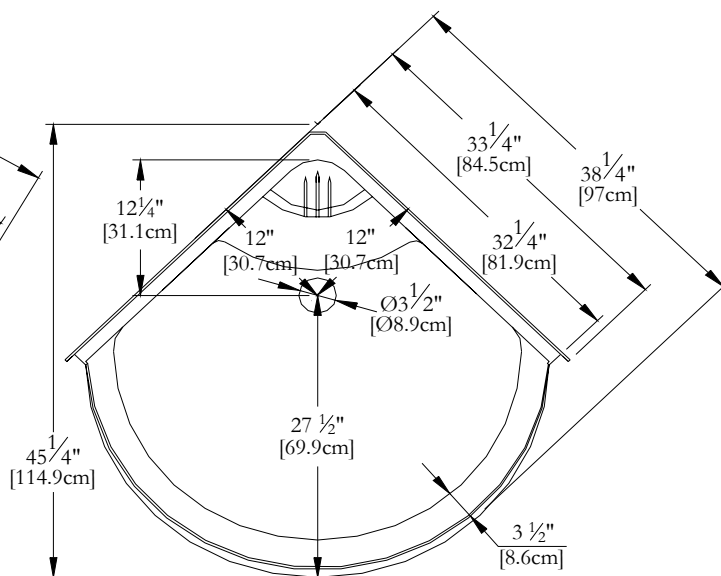

SPECIFICATIONS TECHNIQUES

Nom : *Poséidon 32 [2 sections]*
 Collection : Collection Douches
 Dimensions : 32 X 32 X 77

DEVANT

DESSUS

* Mesures précises à ±1/4" [0.63 cm].
 Spécifications techniques assujetties à des changements sans préavis.

SYSTÈME HYDRO-MASSAGE

* Le système Hydro-Massage est pré-assemblé en usine, tel qu'illustré.

* S'il vous plaît, veuillez nous mentionner gauche ou droite pour l'installation des valves. Côté droit illustré.