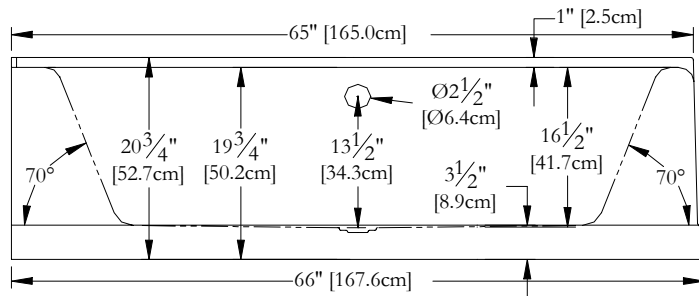

Thetford Mines

SPECIFICATIONS TECHNIQUES

Nom du bain : **OC66 Gauche** *Bride sur 2 cotés (drain central)*
 Collection : **Collection Océania Classique**
 Dimensions : **66 X 30 X 20**
 Capacité (gallons/litres) : **37 / 168**

LA JUPE SUR 2 COTÉS ET LA BRIDE DE CARRELAGE 2 COTÉS SONT INTÉGRÉES AU OCÉANIA CLASSIQUE 66 GAUCHE

DESSUS

* Les dimensions intérieures sont prises à 4" [10 cm] du fond de la baignoire.(GSA)

* Mesures précises à ±1/4" [0.63 cm].
 Spécifications techniques assujetties à des changements sans préavis.

LONGUEUR

LARGEUR

Positions par défaut

Pompe non disponible sur ce modèle

* Le souffleur doit-être re-localisé.

Espace minimum requis : 19"x9"x9"
 Pour assurer l'efficacité du souffleur, installez celui-ci dans un endroit aéré.