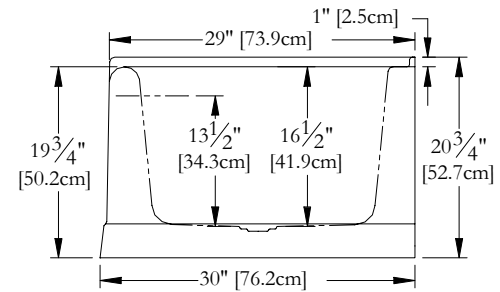

Thetford Mines

SPECIFICATIONS TECHNIQUES

Nom du bain : **OC66 Gauche** *Bride sur 2 cotés (drain central)*
 Collection : **Collection Océania Classique**
 Dimensions : **66 X 30 X 20**
 Capacité (gallons/litres) : **37 / 168**

LA JUPE SUR 2 COTÉS ET LA BRIDE DE CARRELAGE 2 COTÉS SONT INTÉGRÉES AU OCÉANIA CLASSIQUE 66 GAUCHE

DESSUS

* Les dimensions intérieures sont prises à 4" [10 cm] du fond de la baignoire.(GSA)

* Mesures précises à ±1/4" [0.63 cm].
 Spécifications techniques assujetties à des changements sans préavis.

LONGUEUR

LARGEUR

Positions par défaut

Pompe non disponible sur ce modèle

* Le souffleur doit-être re-localisé.

Espace minimum requis : 19"x9"x9"
 Pour assurer l'efficacité du souffleur, installez celui-ci dans un endroit aéré.