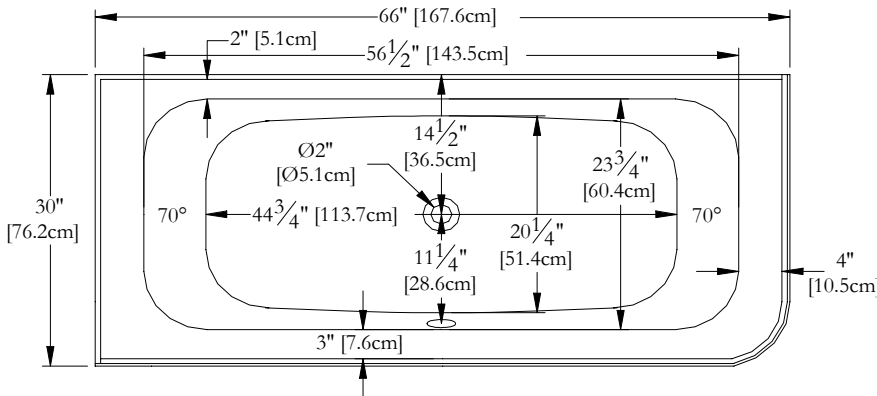

Thetford Mines

SPECIFICATIONS TECHNIQUES

Nom du bain : **OC66 Gauche** *Bride sur 2 cotés (drain central)*
 Collection : **Collection Océania Classique**
 Dimensions : **66 X 30 X 20**
 Capacité (gallons/litres) : **37 / 168**

LA JUPE SUR 2 COTÉS ET LA BRIDE DE CARRELAGE 2 COTÉS SONT INTÉGRÉES AU OCÉANIA CLASSIQUE 66 GAUCHE

DESSUS

* Les dimensions intérieures sont prises à 4" [10 cm] du fond de la baignoire.(GSA)

* Mesures précises à ±1/4" [0.63 cm].
 Spécifications techniques assujetties à des changements sans préavis.

LONGUEUR

LARGEUR

Positions par défaut

Pompe non disponible sur ce modèle

* Le souffleur doit-être re-localisé.

Espace minimum requis : 19"x9"x9"
 Pour assurer l'efficacité du souffleur, installez celui-ci dans un endroit aéré.