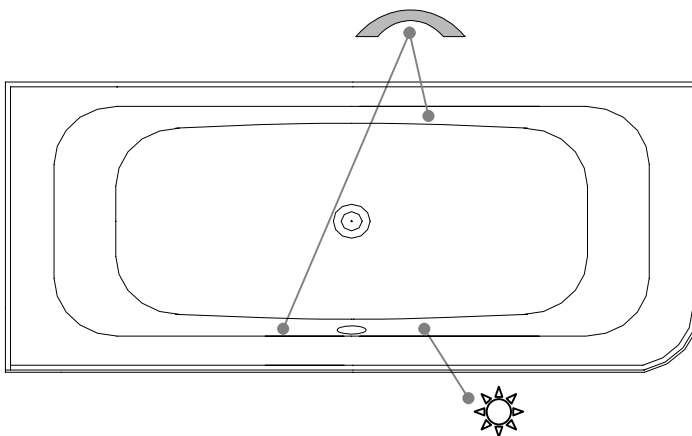

Thetford Mines

SPECIFICATIONS TECHNIQUES

Nom du bain : **OC66 Gauche** *Bride sur 2 cotés (drain central)*
 Collection : **Collection Océania Classique**
 Dimensions : **66 X 30 X 20**
 Capacité (gallons/litres) : **37 / 168**

LA JUPE SUR 2 COTÉS ET LA BRIDE DE CARRELAGE 2 COTÉS SONT INTÉGRÉES AU OCÉANIA CLASSIQUE 66 GAUCHE

DESSUS

* Les dimensions intérieures sont prises à 4" [10 cm] du fond de la baignoire.(GSA)

* Mesures précises à ±1/4" [0.63 cm].
 Spécifications techniques assujetties à des changements sans préavis.

LONGUEUR

LARGEUR

Positions par défaut

Pompe non disponible sur ce modèle

* Le souffleur doit-être re-localisé.

Espace minimum requis : 19"x9"x9"
 Pour assurer l'efficacité du souffleur, installez celui-ci dans un endroit aéré.