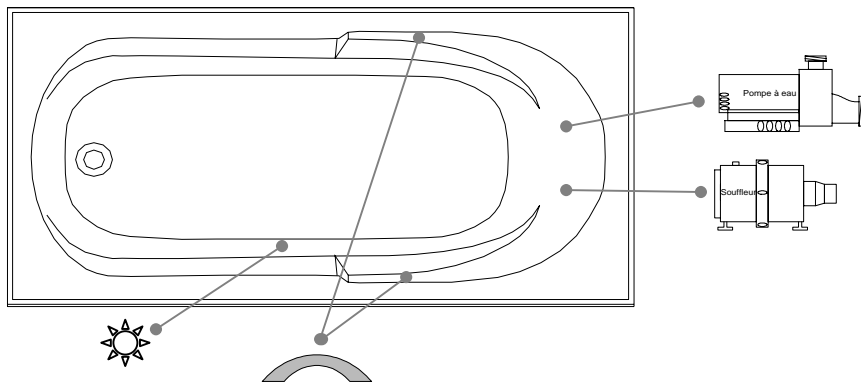

Trois-Pistoles

SPECIFICATIONS TECHNIQUES

Nom du bain : *Flipper Gauche*
 Collection : Collection Éléance
 Dimensions : 60 X 31 X 20
 Capacité (gallons/litres) : 33 / 150

**JUPE ET BRIDE DE CARRELAGE SONT INTÉGRÉES POUR CE MODÈLE
 CLAVIER NON INSTALLÉ SUR CE MODÈLE SAUF INDICATION CONTRAIRE**

DESSUS

* Les dimensions intérieures sont prises à 4" [10 cm] du fond de la baignoire.(CSA)

* Mesures précises à ±1/4" [0.63 cm].
 Spécifications techniques assujetties à des changements sans préavis.

LONGUEUR

LARGEUR

Positions par défaut

	Pompe
	Souffleur
	Poignée
	Clavier
	Lumière d'ambiance

* Les positions par défaut des ACCESSOIRES/OPTIONS sont approximatives.

Bains Océania Baths inc.
 8, rue Patrice Côté
 Trois-Pistoles (Québec)
 Canada, G0L 4K0