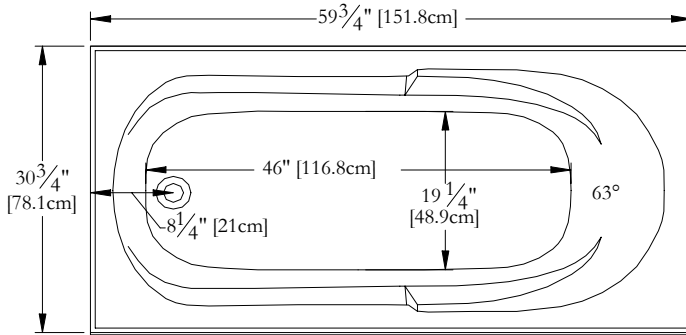

Trois-Pistoles

SPECIFICATIONS TECHNIQUES

Nom du bain : *Flipper Gauche*
 Collection : Collection Éléance
 Dimensions : 60 X 31 X 20
 Capacité (gallons/litres) : 33 / 150

**JUPE ET BRIDE DE CARRELAGE SONT INTÉGRÉES POUR CE MODÈLE
 CLAVIER NON INSTALLÉ SUR CE MODÈLE SAUF INDICATION CONTRAIRE**

DESSUS

* Les dimensions intérieures sont prises à 4" [10 cm] du fond de la baignoire.(CSA)

* Mesures précises à ±1/4" [0.63 cm].
 Spécifications techniques assujetties à des changements sans préavis.

LONGUEUR