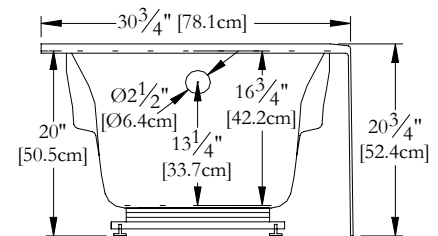

Trois-Pistoles

SPECIFICATIONS TECHNIQUES

Nom du bain : *Flipper Gauche*
 Collection : Collection Éléance
 Dimensions : 60 X 31 X 20
 Capacité (gallons/litres) : 33 / 150

**JUPE ET BRIDE DE CARRELAGE SONT INTÉGRÉES POUR CE MODÈLE
 CLAVIER NON INSTALLÉ SUR CE MODÈLE SAUF INDICATION CONTRAIRE**

DESSUS

* Les dimensions intérieures sont prises à 4" [10 cm] du fond de la baignoire.(CSA)

* Mesures précises à ±1/4" [0.63 cm].
 Spécifications techniques assujetties à des changements sans préavis.

LONGUEUR