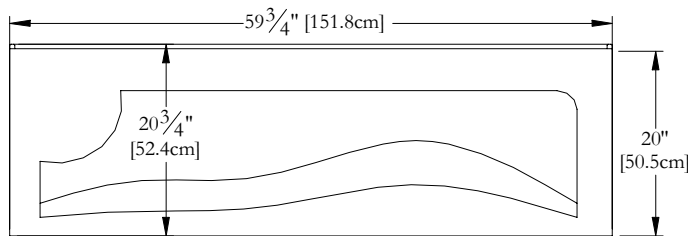

Trois-Pistoles

SPECIFICATIONS TECHNIQUES

Nom du bain : *Flipper Gauche*
 Collection : Collection Éléance
 Dimensions : 60 X 31 X 20
 Capacité (gallons/litres) : 33 / 150

**JUPE ET BRIDE DE CARRELAGE SONT INTÉGRÉES POUR CE MODÈLE
 CLAVIER NON INSTALLÉ SUR CE MODÈLE SAUF INDICATION CONTRAIRE**

DESSUS

* Les dimensions intérieures sont prises à 4" [10 cm] du fond de la baignoire.(CSA)

* Mesures précises à ±1/4" [0.63 cm].
 Spécifications techniques assujetties à des changements sans préavis.

LONGUEUR