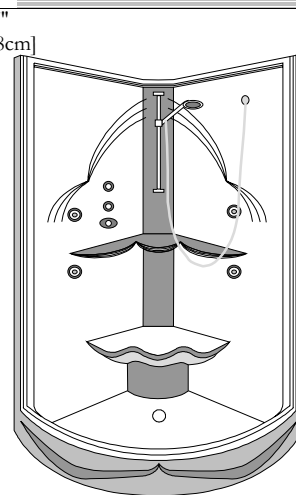

Nom : **Cumulus 40 [2 sections]**
 Collection : **Collection Douches**
 Dimensions : **40 X 40 X 77**

Trois-Pistoles

DEVANT

DESSUS

* Mesures précises à $\pm 1/4$ [0.63 cm].
 Spécifications techniques assujetties à des changements sans préavis.

SYSTÈME HYDRO-MASSAGE

* Le système Hydro-Massage est pré-assemblé en usine, tel qu'illustré.

* S'il vous plaît, veuillez nous mentionner gauche ou droite pour l'installation des valves. Côté gauche illustré.