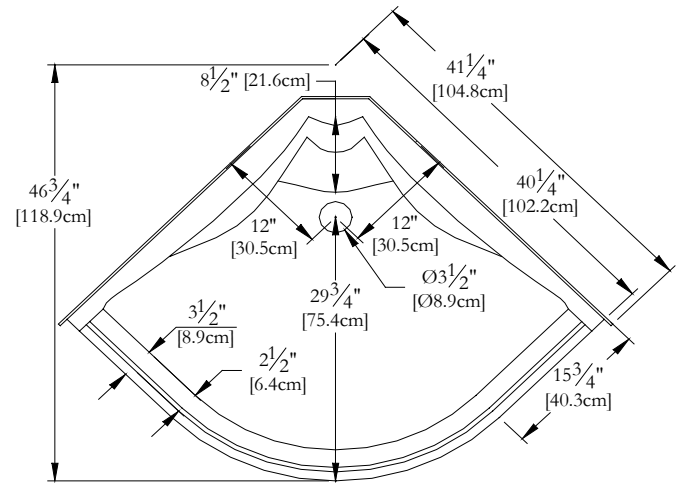

Nom : **Cumulus 40 [2 sections]**
 Collection : **Collection Douches**
 Dimensions : **40 X 40 X 77**

Trois-Pistoles

DEVANT

DESSUS

* Mesures précises à $\pm 1/4$ [0.63 cm].
 Spécifications techniques assujetties à des changements sans préavis.

SYSTÈME HYDRO-MASSAGE

* Le système Hydro-Massage est pré-assemblé en usine, tel qu'illustré.

* S'il vous plaît, veuillez nous mentionner gauche ou droite pour l'installation des valves. Côté gauche illustré.