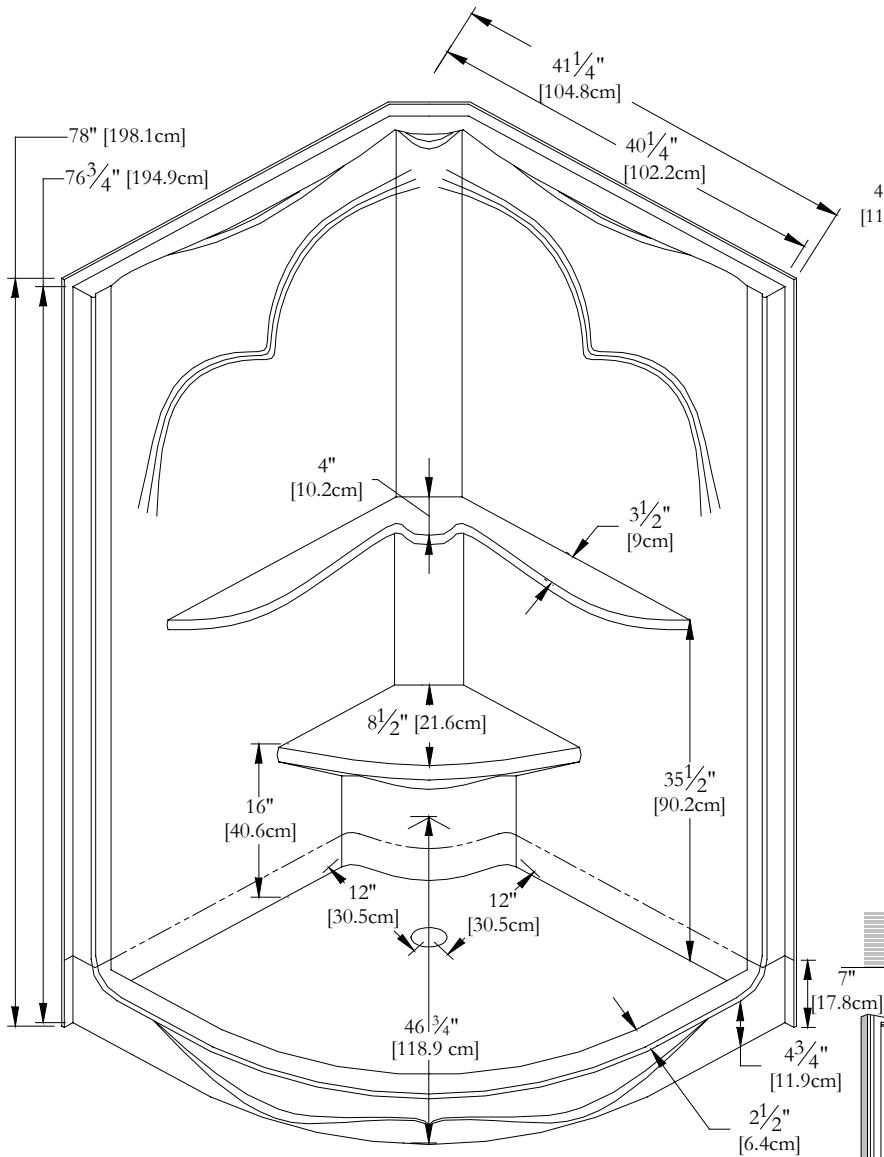

Nom : **Cumulus 40 [2 sections]**
 Collection : **Collection Douches**
 Dimensions : **40 X 40 X 77**

Trois-Pistoles

DEVANT

DESSUS

* Mesures précises à $\pm 1/4$ [0.63 cm].
 Spécifications techniques assujetties à des changements sans préavis.

SYSTÈME HYDRO-MASSAGE

* Le système Hydro-Massage est pré-assemblé en usine, tel qu'illustré.

* S'il vous plaît, veuillez nous mentionner gauche ou droite pour l'installation des valves. Côté gauche illustré.