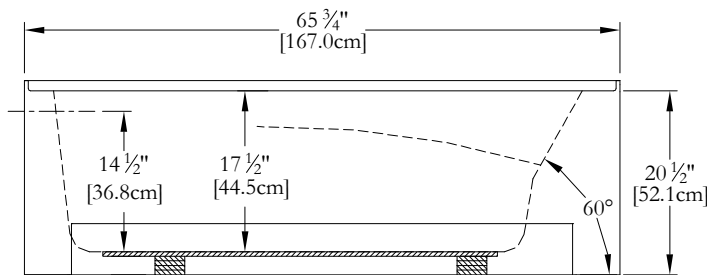

Thetford Mines

SPECIFICATIONS TECHNIQUES

Nom du bain : **City 66 Gauche**
 Collection : **Collection Harmonie**
 Dimensions : **66 X 34 X 20 1/2**
 Capacité (gallons/litres) : **62 / 281**

**JUPE ET BRIDE DE CARRELAGE INTÉGRÉES POUR CE MODÈLE
 CLAVIER NON INSTALLÉ SUR CE MODÈLE SAUF INDICATION CONTRAIRE**

DESSUS

* Les dimensions intérieures sont prises à 4" [10 cm] du fond de la baignoire.(CSA)

* Mesures précises à ±1/4" [0.63 cm].
 Spécifications techniques assujetties à des changements sans préavis.

LONGUEUR