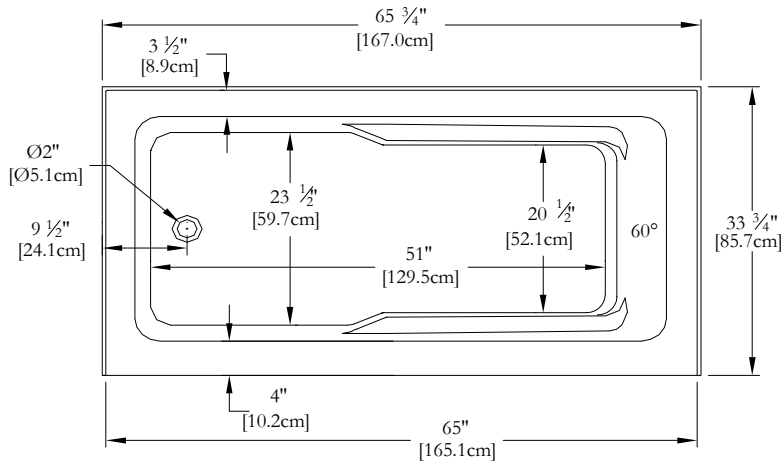

Thetford Mines

SPECIFICATIONS TECHNIQUES

Nom du bain : **City 66 Gauche**
 Collection : **Collection Harmonie**
 Dimensions : **66 X 34 X 20 1/2**
 Capacité (gallons/litres) : **62 / 281**

**JUPE ET BRIDE DE CARRELAGE INTÉGRÉES POUR CE MODÈLE
 CLAVIER NON INSTALLÉ SUR CE MODÈLE SAUF INDICATION CONTRAIRE**

DESSUS

* Les dimensions intérieures sont prises à 4" [10 cm] du fond de la baignoire.(CSA)

* Mesures précises à ±1/4" [0.63 cm].
 Spécifications techniques assujetties à des changements sans préavis.

LONGUEUR

LARGEUR

Positions par défaut

Pompe

Souffleur

Lumière d'ambiance

Poignée

Clavier

* Les positions par défaut des ACCESSOIRES/OPTIONS sont approximatives.