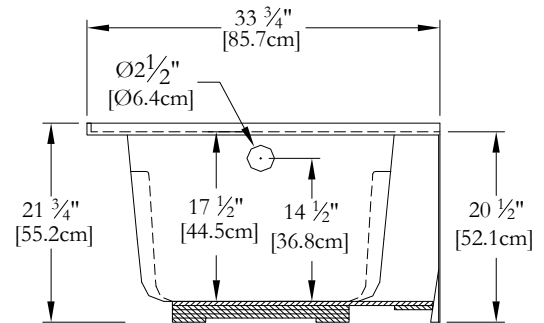

Thetford Mines

SPECIFICATIONS TECHNIQUES

Nom du bain : **City 66 Gauche**
 Collection : **Collection Harmonie**
 Dimensions : **66 X 34 X 20 1/2**
 Capacité (gallons/litres) : **62 / 281**

**JUPE ET BRIDE DE CARRELAGE INTÉGRÉES POUR CE MODÈLE
 CLAVIER NON INSTALLÉ SUR CE MODÈLE SAUF INDICATION CONTRAIRE**

DESSUS

* Les dimensions intérieures sont prises à 4" [10 cm] du fond de la baignoire.(CSA)

* Mesures précises à ±1/4" [0.63 cm].
 Spécifications techniques assujetties à des changements sans préavis.

LONGUEUR

LARGEUR

Positions par défaut

Pompe

Souffleur

Lumière d'ambiance

Poignée

Clavier

* Les positions par défaut des ACCESSOIRES/OPTIONS sont approximatives.