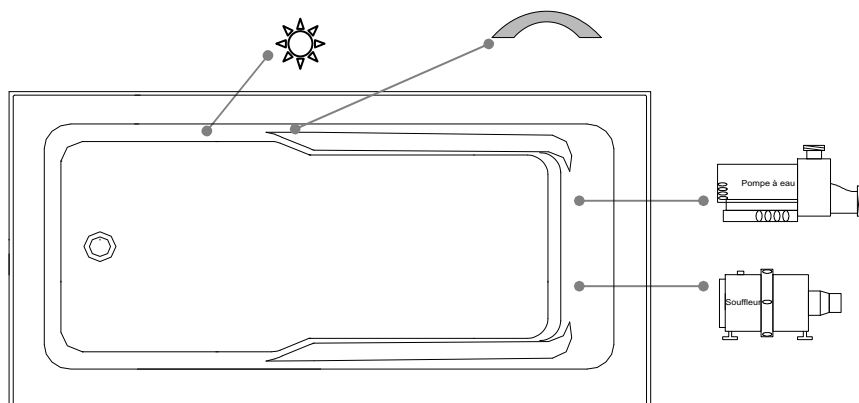

Thetford Mines

SPECIFICATIONS TECHNIQUES

Nom du bain : **City 66 Gauche**
 Collection : **Collection Harmonie**
 Dimensions : **66 X 34 X 20 1/2**
 Capacité (gallons/litres) : **62 / 281**

**JUPE ET BRIDE DE CARRELAGE INTÉGRÉES POUR CE MODÈLE
 CLAVIER NON INSTALLÉ SUR CE MODÈLE SAUF INDICATION CONTRAIRE**

DESSUS

* Les dimensions intérieures sont prises à 4" [10 cm] du fond de la baignoire.(CSA)

* Mesures précises à ±1/4" [0.63 cm].
 Spécifications techniques assujetties à des changements sans préavis.

LONGUEUR

LARGEUR

Positions par défaut

Pompe

Souffleur

Lumière d'ambiance

Poignée

Clavier

* Les positions par défaut des ACCESSOIRES/OPTIONS sont approximatives.