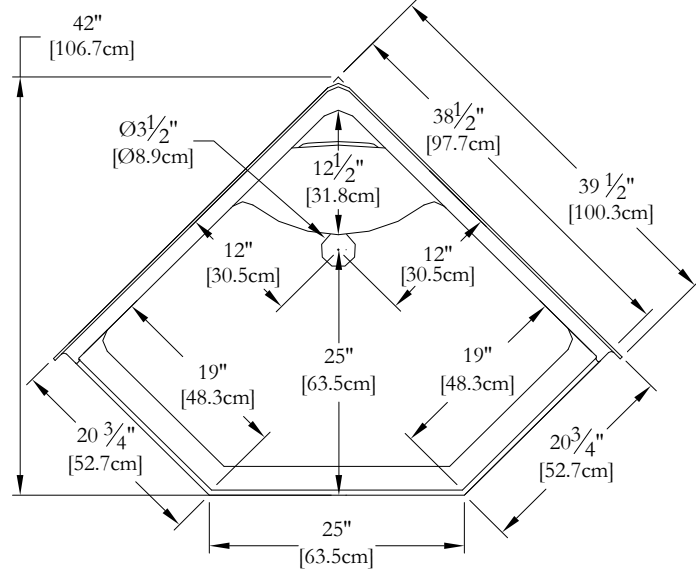

# SPECIFICATIONS TECHNIQUES

Nom : *Atlantide 38 Neo [2 sections]*  
 Collection : Collection Douches  
 Dimensions : 38 1/2 X 38 1/2 X 78

## DESSUS

\* Mesures précises à  $\pm 1/4$  [0.63 cm].  
 Spécifications techniques assujetties à des changements sans préavis.