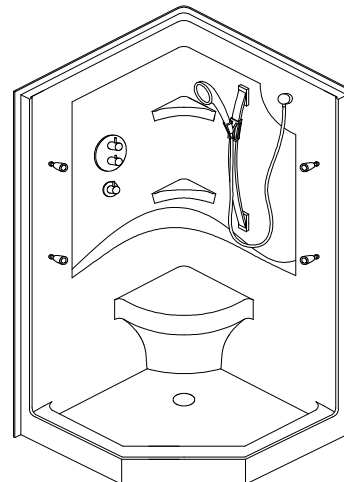

SYSTÈME HYDRO-MASSAGE

* Le système Hydro-Massage est pré-assemblé en usine, tel qu'illustré.

* S'il vous plaît, veuillez nous mentionner gauche ou droite pour l'installation des valves. Côté gauche illustré.