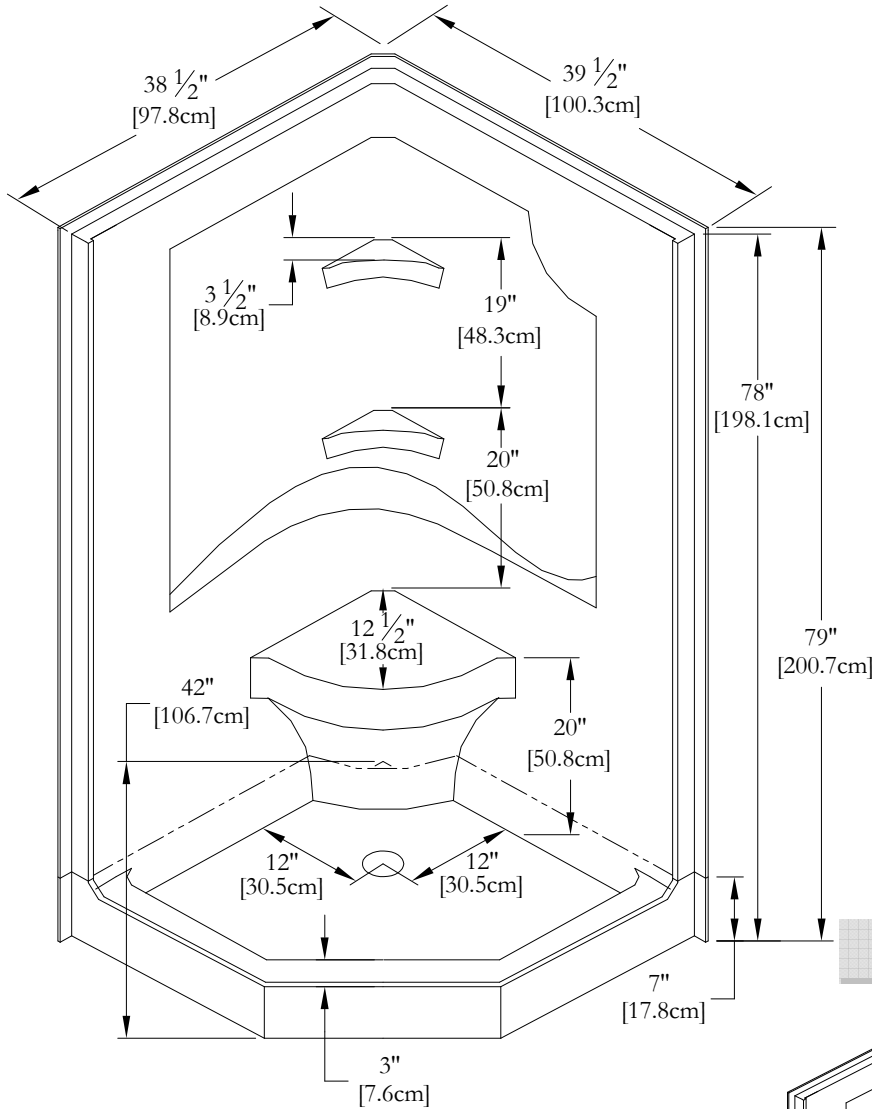

# SPECIFICATIONS TECHNIQUES

Nom : *Atlantide 38 Neo [2 sections]*  
 Collection : Collection Douches  
 Dimensions : 38 1/2 X 38 1/2 X 78

## DESSUS

\* Mesures précises à  $\pm 1/4$  [0.63 cm].  
 Spécifications techniques assujetties à des changements sans préavis.