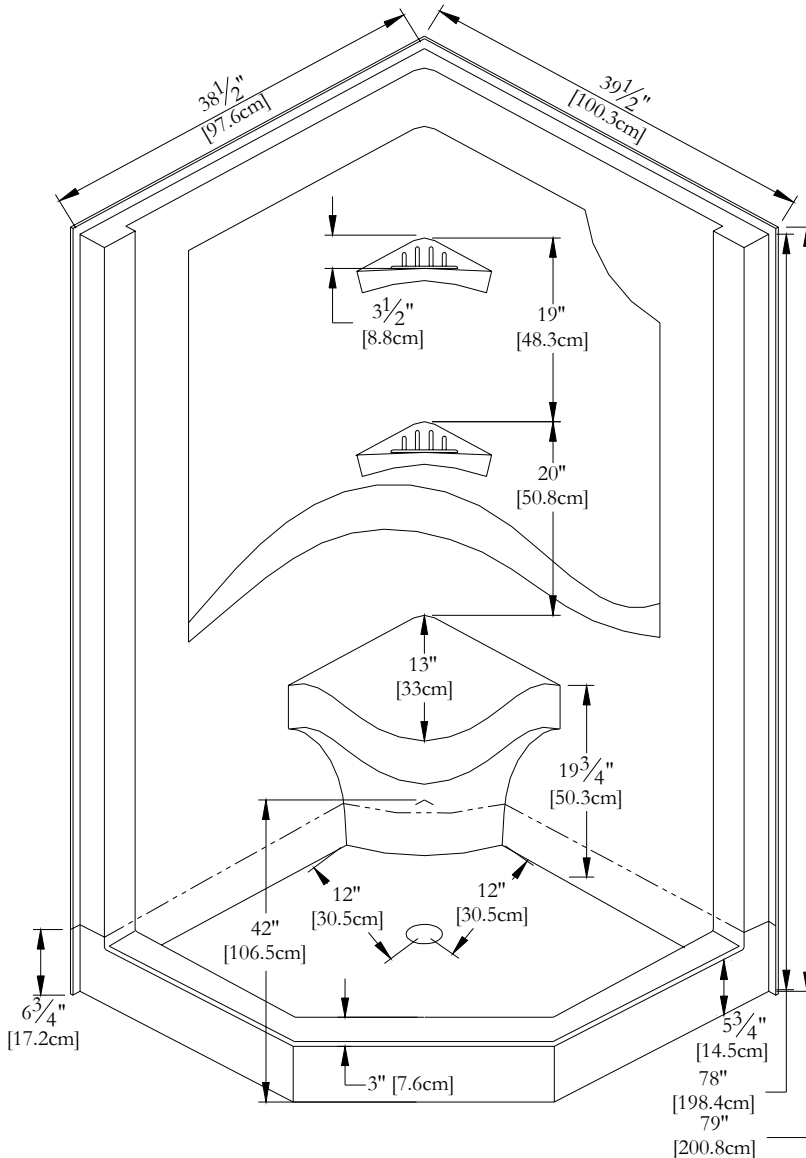

Nom :

Atlantide Neo [2 sections]

Collection :

Collection Douches

Dimensions :

38 X 38 X 78

Trois-Pistoles

DEVANT

DESSUS

* Mesures précises à ±1/4" [0.63 cm].
Spécifications techniques assujetties à des changements sans préavis.

SYSTÈME HYDRO-MASSAGE

* Le système Hydro-Massage est pré-assemblé en usine, tel qu'illustré.

* S'il vous plaît, veuillez nous mentionner gauche ou droite pour l'installation des valves. Côté droit illustré.