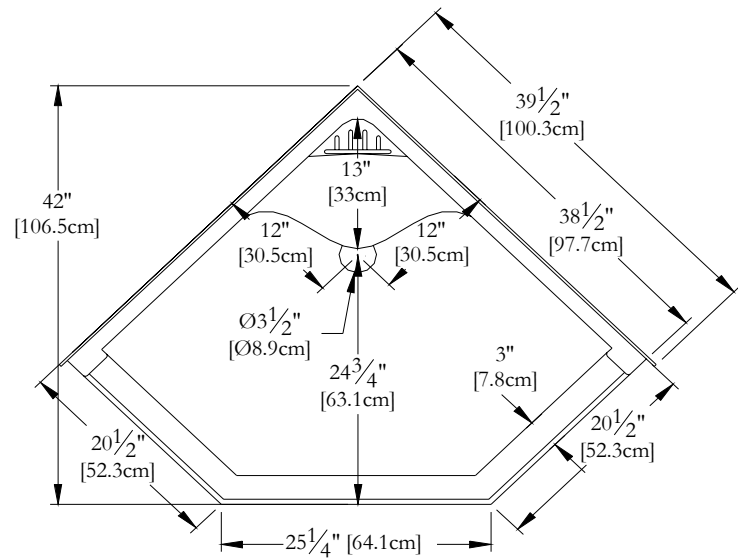

Nom :

Atlantide Neo [2 sections]

Collection :

Collection Douches

Dimensions :

38 X 38 X 78

Trois-Pistoles

DEVANT

DESSUS

* Mesures précises à ±1/4" [0.63 cm].
Spécifications techniques assujetties à des changements sans préavis.

SYSTÈME HYDRO-MASSAGE

* Le système Hydro-Massage est pré-assemblé en usine, tel qu'illustré.