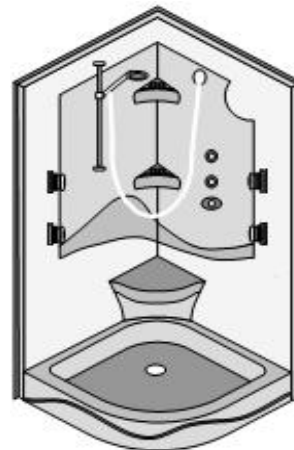

Nom :

Atlantide Neo [2 sections]

Collection :

Collection Douches

Dimensions :

38 X 38 X 78

Trois-Pistoles

DEVANT

DESSUS

* Mesures précises à ±1/4" [0.63 cm].
Spécifications techniques assujetties à des changements sans préavis.

SYSTÈME HYDRO-MASSAGE

* Le système Hydro-Massage est pré-assemblé en usine, tel qu'illustré.

* S'il vous plaît, veuillez nous mentionner gauche ou droite pour l'installation des valves. Côté droit illustré.