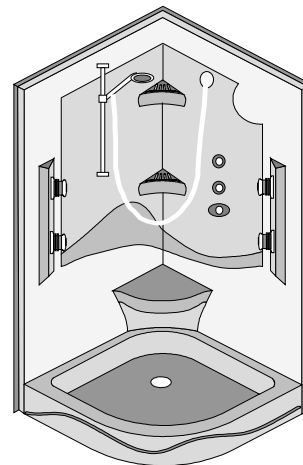

Nom : *Atlantide 36 [2 sections]*
 Collection : Collection Douches
 Dimensions : 36 X 36 X 78

Trois-Pistoles

DEVANT

DESSUS

* Mesures précises à $\pm 1/4"$ [0.63 cm].
 Spécifications techniques assujetties à des changements sans préavis.

SYSTÈME HYDRO-MASSAGE

* Le système Hydro-Massage est pré-assemblé en usine, tel qu'illustré.

* S'il vous plaît, veuillez nous mentionner gauche ou droite pour l'installation des valves. Côté droit illustré.