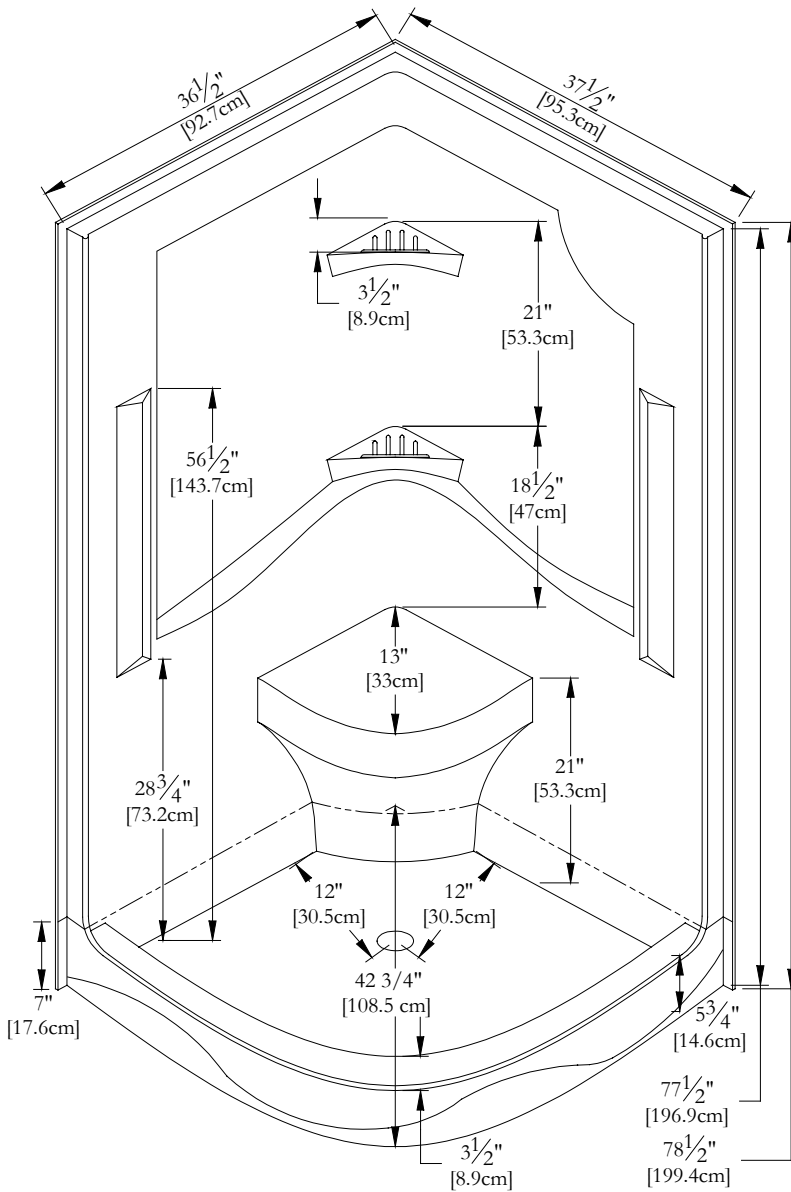

Nom : *Atlantide 36 [2 sections]*
 Collection : Collection Douches
 Dimensions : 36 X 36 X 78

Trois-Pistoles

DEVANT

DESSUS

* Mesures précises à $\pm 1/4"$ [0.63 cm].
 Spécifications techniques assujetties à des changements sans préavis.

SYSTÈME HYDRO-MASSAGE

* Le système Hydro-Massage est pré-assemblé en usine, tel qu'illustré.

* S'il vous plaît, veuillez nous mentionner gauche ou droite pour l'installation des valves. Côté droit illustré.