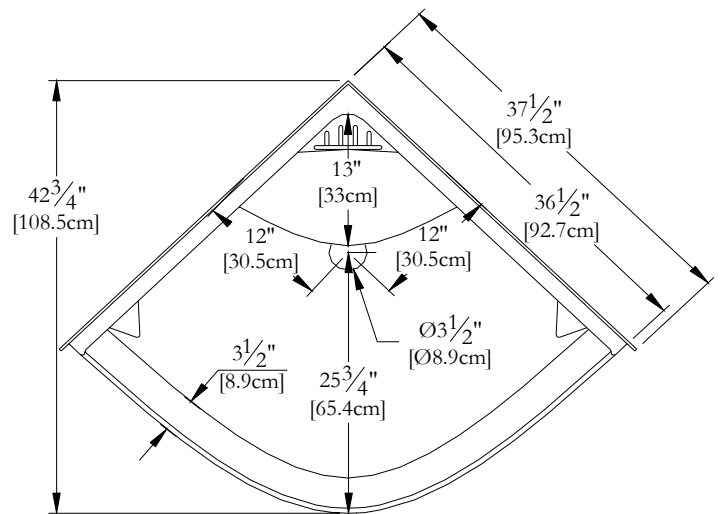

Nom : *Atlantide 36 [2 sections]*
 Collection : Collection Douches
 Dimensions : 36 X 36 X 78

Trois-Pistoles

DEVANT

DESSUS

* Mesures précises à $\pm 1/4"$ [0.63 cm].
 Spécifications techniques assujetties à des changements sans préavis.