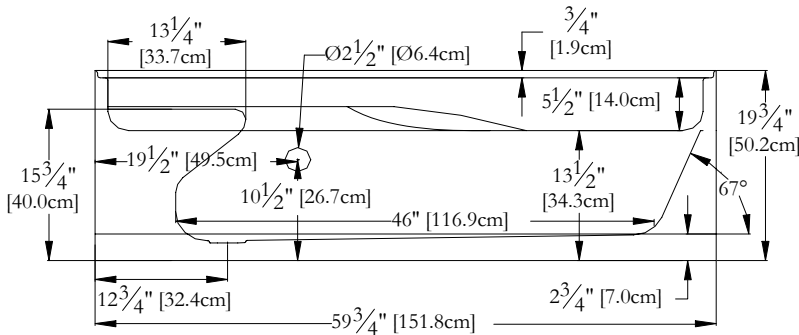

SPECIFICATIONS TECHNIQUES

Nom du bain : *Alégria Gauche*
 Collection : Collection Estime
 Dimensions : 60 X 30 X 13
 Capacité (gallons/litres) : 25 / 114

Trois Pistoles

**JUPE, SIÈGE ET BRIDE DE CARRELAGE SONT INTÉGRÉS SUR CE MODÈLE
 CLAVIER NON INSTALLÉ SUR CE MODÈLE SAUF INDICATION CONTRAIRE**

DESSUS

* Les dimensions intérieures sont prises à 4" [10 cm] du fond de la baignoire.(CSA)

* Mesures précises à ±1/4" [0.63 cm]. Spécifications techniques assujetties à des changements sans préavis.

LONGUEUR