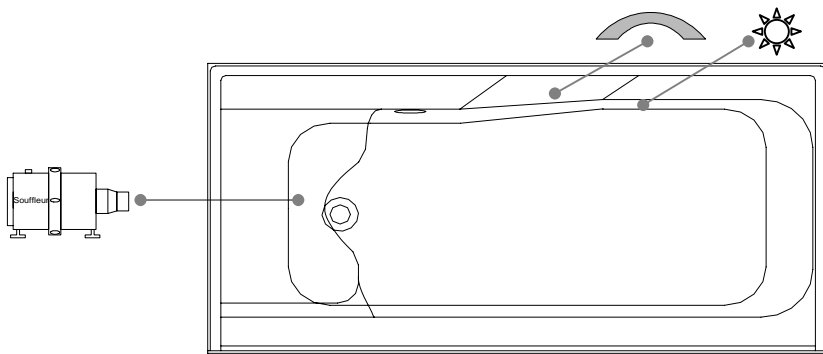

SPECIFICATIONS TECHNIQUES

Nom du bain : *Alégria Gauche*
 Collection : Collection Estime
 Dimensions : 60 X 30 X 13
 Capacité (gallons/litres) : 25 / 114

Trois Pistoles

**JUPE, SIÈGE ET BRIDE DE CARRELAGE SONT INTÉGRÉS SUR CE MODÈLE
 CLAVIER NON INSTALLÉ SUR CE MODÈLE SAUF INDICATION CONTRAIRE**

DESSUS

* Les dimensions intérieures sont prises à 4" [10 cm] du fond de la baignoire.(CSA)

* Mesures précises à ±1/4" [0.63 cm]. Spécifications techniques assujetties à des changements sans préavis.

LONGUEUR

LARGEUR

Positions par défaut

*Pompe non disponible sur ce modèle

Souffleur

Poignée

Clavier

Lumière d'ambiance

* Les positions par défaut des ACCESSOIRES/OPTIONS sont approximatives.