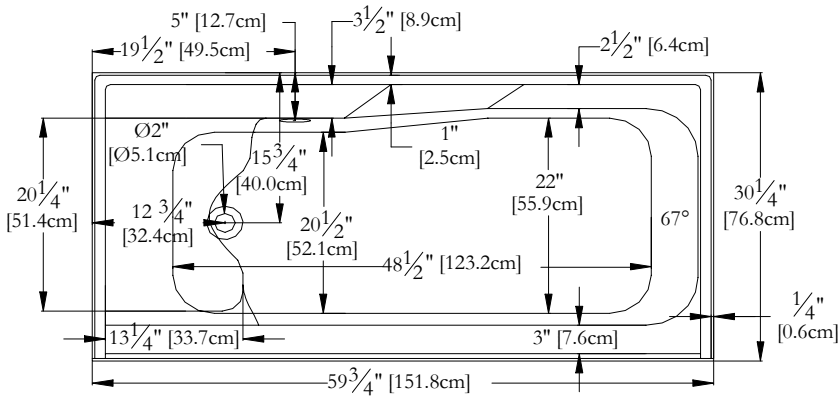

SPECIFICATIONS TECHNIQUES

Nom du bain : *Alégria Gauche*
 Collection : Collection Estime
 Dimensions : 60 X 30 X 13
 Capacité (gallons/litres) : 25 / 114

Trois Pistoles

**JUPE, SIÈGE ET BRIDE DE CARRELAGE SONT INTÉGRÉS SUR CE MODÈLE
 CLAVIER NON INSTALLÉ SUR CE MODÈLE SAUF INDICATION CONTRAIRE**

DESSUS

* Les dimensions intérieures sont prises à 4" [10 cm] du fond de la baignoire.(CSA)

* Mesures précises à ±1/4" [0.63 cm]. Spécifications techniques assujetties à des changements sans préavis.

LONGUEUR