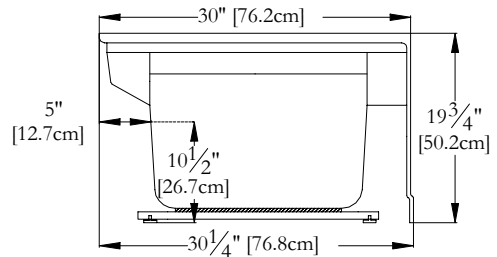

SPECIFICATIONS TECHNIQUES

Nom du bain : *Alégria Gauche*
 Collection : Collection Estime
 Dimensions : 60 X 30 X 13
 Capacité (gallons/litres) : 25 / 114

Trois Pistoles

**JUPE, SIÈGE ET BRIDE DE CARRELAGE SONT INTÉGRÉS SUR CE MODÈLE
 CLAVIER NON INSTALLÉ SUR CE MODÈLE SAUF INDICATION CONTRAIRE**

DESSUS

* Les dimensions intérieures sont prises à 4" [10 cm] du fond de la baignoire.(CSA)

* Mesures précises à ±1/4" [0.63 cm]. Spécifications techniques assujetties à des changements sans préavis.

LONGUEUR