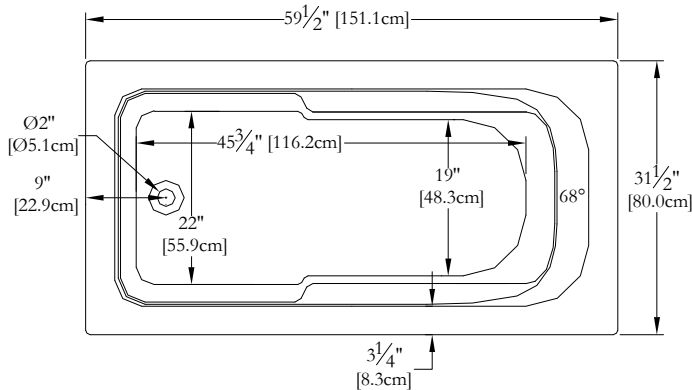

Thetford Mines

SPECIFICATIONS TECHNIQUES

Nom du bain : *Unity Comfort*
 Collection : Collection Harmonie
 Dimensions : 60 X 32 X 21 1/2
 Capacité (gallons/litres) : 46 / 209
 Hauteur système: 21,5"
 Hauteur bain seul: 20"

CLAVIER NON INSTALLÉ LORSQUE COMMANDÉ AVEC UNE BRIDE DE CARRELAGE OU UNE TÉLÉCOMMANDE

DESSUS

LONGUEUR

LARGEUR

* Les dimensions intérieures sont prises à 4" [10 cm] du fond de la baignoire.(CSA)
 * La hauteur d'un bain seul peut diminuer de +/- 1,5"(3,81cm) car celui-ci n'est pas offert avec les pattes ajustables.
 * Mesures précises à ±1/4" [0.63 cm].
 Spécifications techniques assujetties à des changements sans préavis.
 * Sur commande spéciale, la hauteur d'un bain peut être modifiée afin que le drain soit au-dessus le niveau du sol.