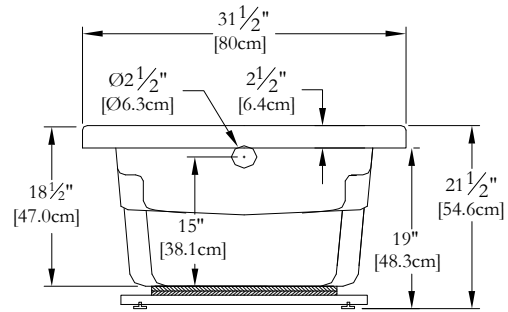

Thetford Mines

SPECIFICATIONS TECHNIQUES

Nom du bain : *Unity Comfort*
 Collection : Collection Harmonie
 Dimensions : 60 X 32 X 21 1/2
 Capacité (gallons/litres) : 46 / 209
 Hauteur système: 21,5"
 Hauteur bain seul: 20"

CLAVIER NON INSTALLÉ LORSQUE COMMANDÉ AVEC UNE BRIDE DE CARRELAGE OU UNE TÉLÉCOMMANDE

DESSUS

LONGUEUR

LARGEUR

* Les dimensions intérieures sont prises à 4" [10 cm] du fond de la baignoire.(CSA)
 * La hauteur d'un bain seul peut diminuer de +/- 1,5"(3,81cm) car celui-ci n'est pas offert avec les pattes ajustables.
 * Mesures précises à ±1/4" [0.63 cm].
 Spécifications techniques assujetties à des changements sans préavis.
 * Sur commande spéciale, la hauteur d'un bain peut être modifiée afin que le drain soit au-dessus le niveau du sol.