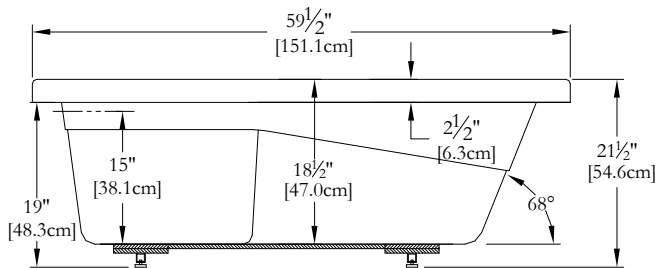

Thetford Mines

SPECIFICATIONS TECHNIQUES

Nom du bain : *Unity Comfort*
 Collection : Collection Harmonie
 Dimensions : 60 X 32 X 21 1/2
 Capacité (gallons/litres) : 46 / 209
 Hauteur système: 21,5"
 Hauteur bain seul: 20"

CLAVIER NON INSTALLÉ LORSQUE COMMANDÉ AVEC UNE BRIDE DE CARRELAGE OU UNE TÉLÉCOMMANDE

DESSUS

LONGUEUR

LARGEUR

* Les dimensions intérieures sont prises à 4" [10 cm] du fond de la baignoire.(CSA)
 * La hauteur d'un bain seul peut diminuer de +/- 1,5"(3,81cm) car celui-ci n'est pas offert avec les pattes ajustables.
 * Mesures précises à ±1/4" [0.63 cm].
 Spécifications techniques assujetties à des changements sans préavis.
 * Sur commande spéciale, la hauteur d'un bain peut être modifiée afin que le drain soit au-dessus le niveau du sol.