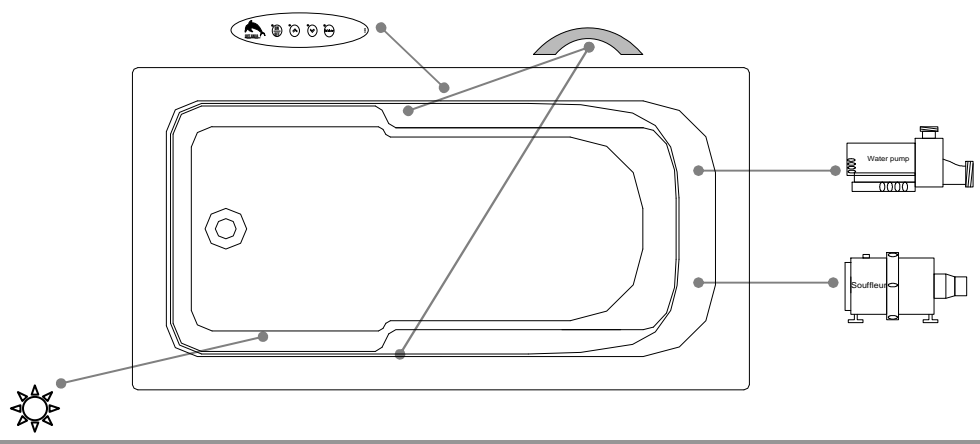

Thetford Mines

SPECIFICATIONS TECHNIQUES

Nom du bain : *Unity Comfort*
 Collection : Collection Harmonie
 Dimensions : 60 X 32 X 21 1/2
 Capacité (gallons/litres) : 46 / 209
 Hauteur système: 21,5"
 Hauteur bain seul: 20"

CLAVIER NON INSTALLÉ LORSQUE COMMANDÉ AVEC UNE BRIDE DE CARRELAGE OU UNE TÉLÉCOMMANDE

DESSUS

LONGUEUR

LARGEUR

* Les dimensions intérieures sont prises à 4" [10 cm] du fond de la baignoire.(CSA)
 * La hauteur d'un bain seul peut diminuer de +/- 1,5"(3,81cm) car celui-ci n'est pas offert avec les pattes ajustables.
 * Mesures précises à ±1/4" [0.63 cm].
 Spécifications techniques assujetties à des changements sans préavis.
 * Sur commande spéciale, la hauteur d'un bain peut être modifiée afin que le drain soit au-dessus le niveau du sol.

POUR L'INSTALLATION D'UNE JUPE, IL PEUT S'AVÉRER NÉCESSAIRE DE SOULEVER VOTRE BAIGNOIRE

Positions par défaut

-  **Pompe**
-  **Souffleur**
-  **Poignée**
-  **Clavier**
-  **Lumière d'ambiance**

* Les positions par défaut des ACCESSOIRES/OPTIONS sont approximatives.