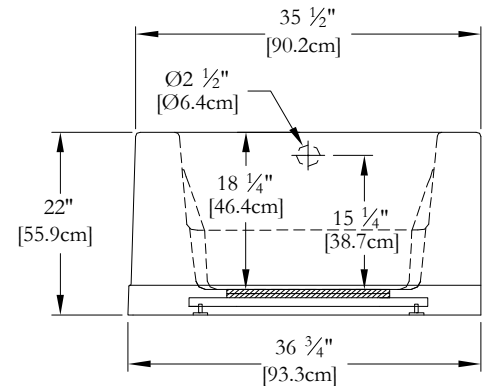

DESSUS

* Les dimensions intérieures sont prises à 4" [10 cm] du fond de la baignoire.(CSA)

* Mesures précises à ±1/4" [0.63 cm].
 Spécifications techniques assujetties à des changements sans préavis.

LONGUEUR

JUPE INTÉGRÉE SUR 3 CÔTÉS POUR CE MODÈLE
CLAVIER NON INSTALLÉ SUR CE MODÈLE SAUF INDICATION CONTRAIRE

DESSUS

* Les dimensions intérieures sont prises à 4" [10 cm] du fond de la baignoire.(CSA)

* Mesures précises à ±1/4" [0.63 cm].
 Spécifications techniques assujetties à des changements sans préavis.

LONGUEUR

LARGEUR

Positions par défaut

Pompe non disponible sur ce modèle.

* Le souffleur doit-êtré re-localisé.
 Espace minimum requis : 19"x9"x9"
 Pour assurer l'efficacité du souffleur,
 installez celui-ci dans un endroit aéré.

DESSUS

* Les dimensions intérieures sont prises à 4" [10cm] du fond de la baignoire.(CSA)

* Mesures précises à ±1/4" [0.63 cm].
 Spécifications techniques assujetties à des changements sans préavis.

* Sur commande spéciale, la hauteur d'un bain peut être modifiée afin que le drain soit au-dessus le niveau du sol.