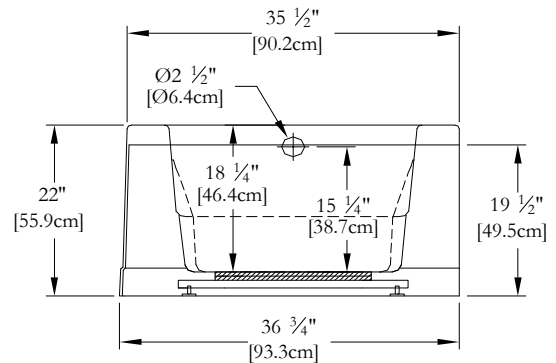

* Les dimensions intérieures sont prises à 4" [10 cm] du fond de la baignoire.(CSA)

* Mesures précises à ±1/4" [0.63 cm].
Spécifications techniques assujetties à des changements sans préavis.

LONGUEUR

LARGEUR