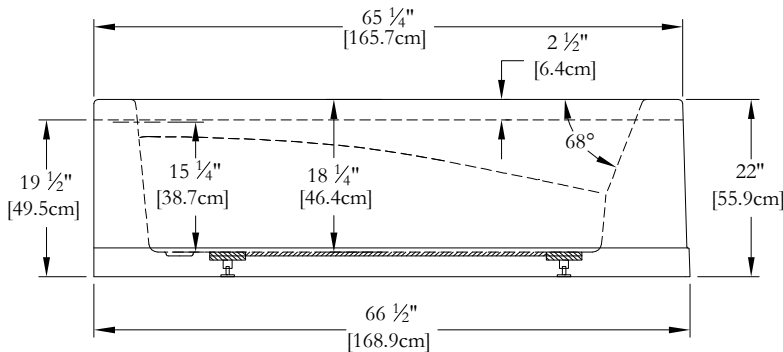

* Les dimensions intérieures sont prises à 4" [10 cm] du fond de la baignoire.(CSA)

* Mesures précises à ±1/4" [0.63 cm].
Spécifications techniques assujetties à des changements sans préavis.

LONGUEUR