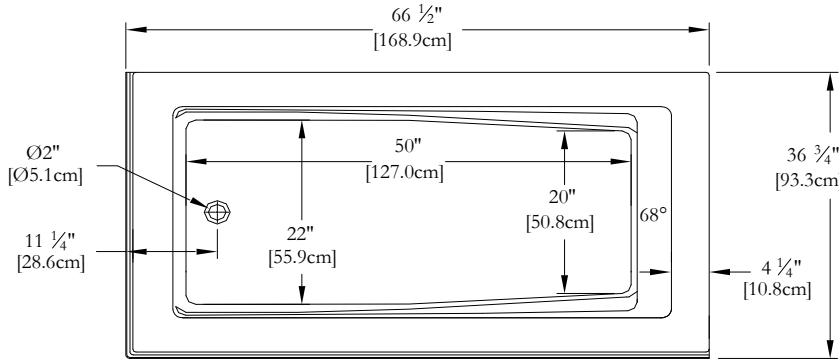

DESSUS

* Les dimensions intérieures sont prises à 4" [10 cm] du fond de la baignoire.(CSA)

* Mesures précises à ±1/4" [0.63 cm].
 Spécifications techniques assujetties à des changements sans préavis.

LONGUEUR

JUPE INTÉGRÉE SUR 2 CÔTÉS POUR CE MODÈLE
CLAVIER NON INSTALLÉ SUR CE MODÈLE SAUF INDICATION CONTRAIRE

DESSUS

* Les dimensions intérieures sont prises à 4" [10 cm] du fond de la baignoire.(CSA)

* Mesures précises à ±1/4" [0.63 cm].
 Spécifications techniques assujetties à des changements sans préavis.

*Souffleur

Clavier

Poignée

Lumière d'ambiance

LE SOUFFLEUR DEVRA ÊTRE RE-LOCALISÉ

* Les positions par défaut des ACCESSOIRES/OPTIONS sont approximatives.

SPECIFICATIONS TECHNIQUES

Nom du bain : *Soliste 66 2 jupes gauche drain gauche*
 Collection : Collection Harmonie
 Dimensions : 66 X 36 X 22
 Capacité (gallons/litres) : 45 / 204