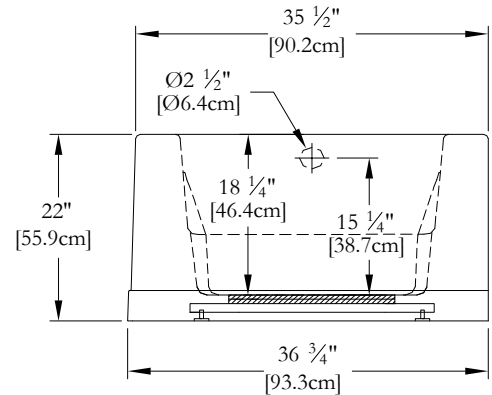

DESSUS

* Les dimensions intérieures sont prises à 4" [10 cm] du fond de la baignoire.(CSA)

* Mesures précises à ±1/4" [0.63 cm].
 Spécifications techniques assujetties à des changements sans préavis.

LONGUEUR

JUPE INTÉGRÉE SUR 3 CÔTÉS POUR CE MODÈLE
CLAVIER NON INSTALLÉ SUR CE MODÈLE SAUF INDICATION CONTRAIRE

DESSUS

* Les dimensions intérieures sont prises à 4" [10 cm] du fond de la baignoire.(CSA)

* Mesures précises à ±1/4" [0.63 cm].
 Spécifications techniques assujetties à des changements sans préavis.

LONGUEUR

LARGEUR

Positions par défaut

Pompe non disponible sur ce modèle.

* Le souffleur doit-êtré re-localisé.
 Espace minimum requis : 19"x9"x9"
 Pour assurer l'efficacité du souffleur,
 installez celui-ci dans un endroit aéré.

DESSUS

* Les dimensions intérieures sont prises à 4" [10cm] du fond de la baignoire.(CSA)

* Mesures précises à ±1/4" [0.63 cm].
 Spécifications techniques assujetties à des changements sans préavis.

* Sur commande spéciale, la hauteur d'un bain peut être modifiée afin que le drain soit au-dessus le niveau du sol.