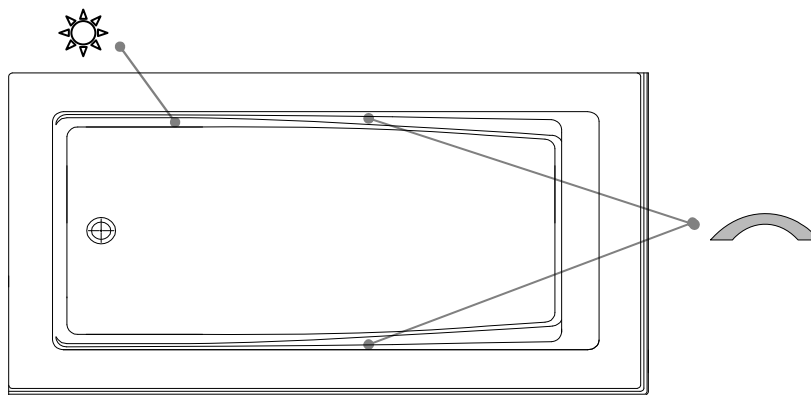

Positions par défaut

Pompe non disponible sur ce modèle.

* Le souffleur doit-êtré re-localisé.
Espace minimum requis : 19"x9"x9"
Pour assurer l'efficacité du souffleur,
installez celui-ci dans un endroit aéré.

*Souffleur

Clavier

Poignée

Lumière d'ambiance

LE SOUFFLEUR DEVRA ÊTRE RE-LOCALISÉ

* Les positions par défaut des ACCESSOIRES/OPTIONS sont approximatives.