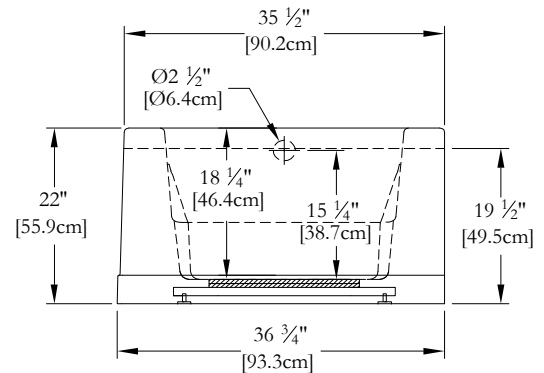

SPECIFICATIONS TECHNIQUES

Nom du bain : *Soliste 66 2 jupes droit + drain gauche*
Collection : Collection Harmonie
Dimensions : 66 X 36 X 22
Capacité (gallons/litres) : 45 / 204

**JUPE INTÉGRÉE SUR 2 CÔTÉS POUR CE MODÈLE
CLAVIER NON INSTALLÉ SUR CE MODÈLE SAUF INDICATION CONTRAIRE**

DESSUS

* Les dimensions intérieures sont prises à 4" [10 cm] du fond de la baignoire.(CSA)

* Mesures précises à ±1/4" [0.63 cm].
Spécifications techniques assujetties à des changements sans préavis.

LONGUEUR

LARGEUR

Positions par défaut

Pompe non disponible sur ce modèle.

* Le souffleur doit-êtré re-localisé.
Espace minimum requis : 19"x9"x9"
Pour assurer l'efficacité du souffleur,
installez celui-ci dans un endroit aéré.

*Souffleur

Clavier

Poignée

Lumière d'ambiance

LE SOUFFLEUR DEVRA ÊTRE RE-LOCALISÉ

* Les positions par défaut des ACCESSOIRES/OPTIONS sont approximatives.