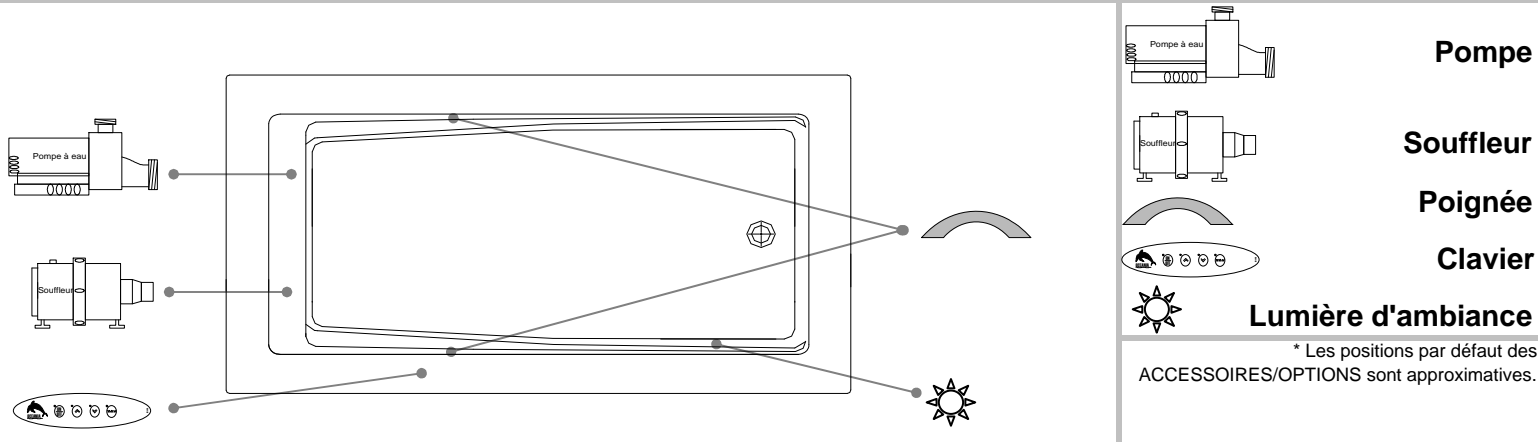

DESSUS

* Les dimensions intérieures sont prises à 4" [10cm] du fond de la baignoire.(CSA)

* Mesures précises à ±1/4" [0.63 cm].
 Spécifications techniques assujetties à des changements sans préavis.

* Sur commande spéciale, la hauteur d'un bain peut être modifiée afin que le drain soit au-dessus le niveau du sol.

LONGUEUR

LARGEUR

POUR L'INSTALLATION D'UNE JUPE, IL PEUT S'AVÉRER NÉCESSAIRE DE SOULEVER VOTRE BAIGNOIRE.

Positions par défaut

Bains Océania Baths inc.
 8, rue Patrice Côté
 Trois-Pistoles (Québec)
 Canada, G0L 4K0