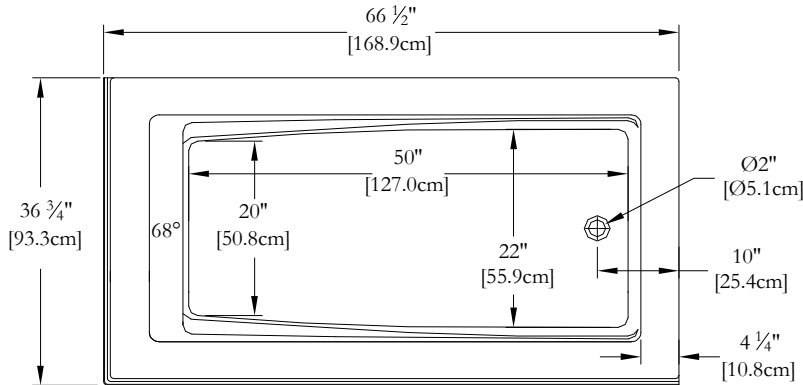

DESSUS

* Les dimensions intérieures sont prises à 4" [10 cm] du fond de la baignoire.(CSA)

* Mesures précises à ±1/4" [0.63 cm].
 Spécifications techniques assujetties à des changements sans préavis.

LONGUEUR

**JUPE INTÉGRÉE SUR 2 CÔTÉS POUR CE MODÈLE
 CLAVIER NON INSTALLÉ SUR CE MODÈLE SAUF INDICATION CONTRAIRE**

DESSUS

* Les dimensions intérieures sont prises à 4" [10 cm] du fond de la baignoire.(CSA)

* Mesures précises à ±1/4" [0.63 cm].
 Spécifications techniques assujetties à des changements sans préavis.

***Souffleur**

Clavier

Poignée

Lumière d'ambiance

LE SOUFFLEUR DEVRA ÊTRE RE-LOCALISÉ

* Les positions par défaut des ACCESSOIRES/OPTIONS sont approximatives.

SPECIFICATIONS TECHNIQUES

Nom du bain : *Soliste 66 2 jupes gauche + drain droit*
 Collection : Collection Harmonie
 Dimensions : 66 X 36 X 22
 Capacité (gallons/litres) : 45 / 204

JUPE INTÉGRÉE SUR 2 CÔTÉS POUR CE MODÈLE
CLAVIER NON INSTALLÉ SUR CE MODÈLE SAUF INDICATION CONTRAIRE

DESSUS

* Les dimensions intérieures sont prises à 4" [10 cm] du fond de la baignoire.(CSA)

* Mesures précises à ±1/4" [0.63 cm].
 Spécifications techniques assujetties à des changements sans préavis.