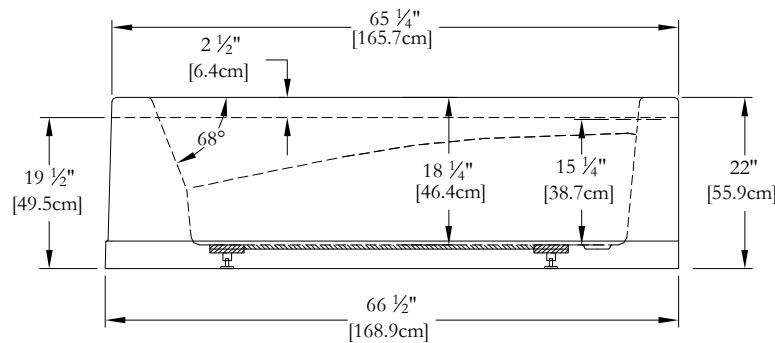

* Les dimensions intérieures sont prises à 4" [10 cm] du fond de la baignoire.(CSA)

* Mesures précises à ±1/4" [0.63 cm].
Spécifications techniques assujetties à des changements sans préavis.

LONGUEUR

LARGEUR