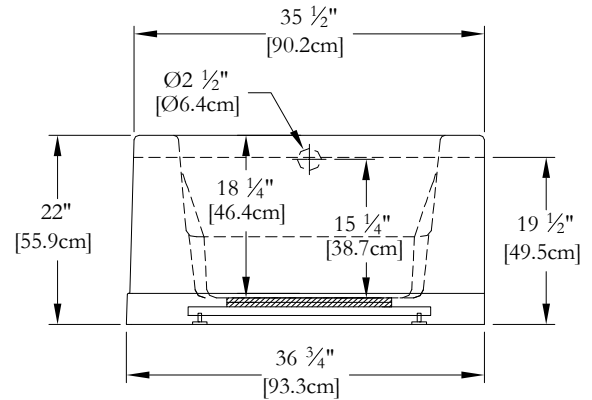

SPECIFICATIONS TECHNIQUES

Nom du bain : *Soliste 66 2 jupes droit + drain droit*
 Collection : *Collection Harmonie*
 Dimensions : **66 X 36 X 22**
 Capacité (gallons/litres) : **45 / 204**

JUPE INTÉGRÉE SUR 2 CÔTÉS POUR CE MODÈLE
CLAVIER NON INSTALLÉ SUR CE MODÈLE SAUF INDICATION CONTRAIRE

DESSUS

* Les dimensions intérieures sont prises à 4" [10 cm] du fond de la baignoire.(CSA)

* Mesures précises à ±1/4" [0.63 cm].
 Spécifications techniques assujetties à des changements sans préavis.

LONGUEUR

**JUPE INTÉGRÉE SUR 2 CÔTÉS POUR CE MODÈLE
 CLAVIER NON INSTALLÉ SUR CE MODÈLE SAUF INDICATION CONTRAIRE**

DESSUS

* Les dimensions intérieures sont prises à 4" [10 cm] du fond de la baignoire.(CSA)

* Mesures précises à ±1/4" [0.63 cm].
 Spécifications techniques assujetties à des changements sans préavis.

DESSUS

* Les dimensions intérieures sont prises à 4" [10cm] du fond de la baignoire.(CSA)

* Mesures précises à ±1/4" [0.63 cm].
 Spécifications techniques assujetties à des changements sans préavis.

* Sur commande spéciale, la hauteur d'un bain peut être modifiée afin que le drain soit au-dessus le niveau du sol.