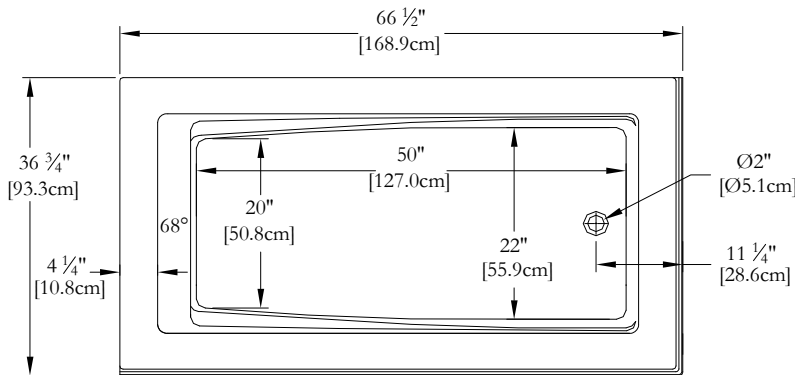

SPECIFICATIONS TECHNIQUES

Nom du bain : *Soliste 66 2 jupes droit + drain droit*
 Collection : *Collection Harmonie*
 Dimensions : **66 X 36 X 22**
 Capacité (gallons/litres) : **45 / 204**

JUPE INTÉGRÉE SUR 2 CÔTÉS POUR CE MODÈLE
CLAVIER NON INSTALLÉ SUR CE MODÈLE SAUF INDICATION CONTRAIRE

DESSUS

* Les dimensions intérieures sont prises à 4" [10 cm] du fond de la baignoire.(CSA)

* Mesures précises à ±1/4" [0.63 cm].
 Spécifications techniques assujetties à des changements sans préavis.

LONGUEUR

**JUPE INTÉGRÉE SUR 2 CÔTÉS POUR CE MODÈLE
 CLAVIER NON INSTALLÉ SUR CE MODÈLE SAUF INDICATION CONTRAIRE**

DESSUS

* Les dimensions intérieures sont prises à 4" [10 cm] du fond de la baignoire.(CSA)

* Mesures précises à ±1/4" [0.63 cm].
 Spécifications techniques assujetties à des changements sans préavis.

DESSUS

* Les dimensions intérieures sont prises à 4" [10cm] du fond de la baignoire.(CSA)

* Mesures précises à ±1/4" [0.63 cm].
 Spécifications techniques assujetties à des changements sans préavis.

* Sur commande spéciale, la hauteur d'un bain peut être modifiée afin que le drain soit au-dessus le niveau du sol.