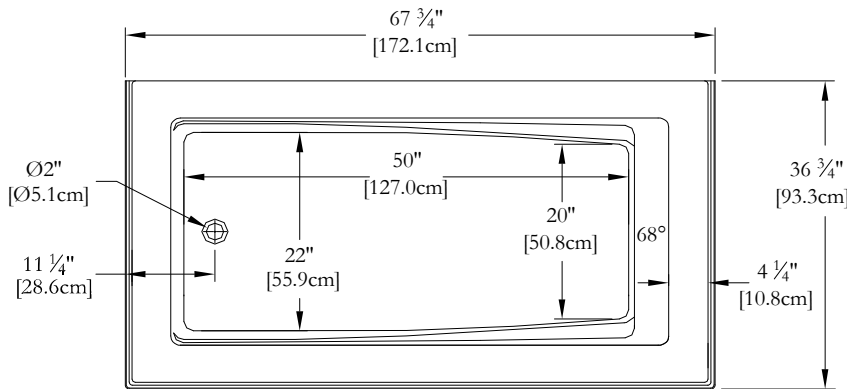

DESSUS

* Les dimensions intérieures sont prises à 4" [10 cm] du fond de la baignoire.(CSA)

* Mesures précises à ±1/4" [0.63 cm].
 Spécifications techniques assujetties à des changements sans préavis.

LONGUEUR

LONGUEUR

LARGEUR

Positions par défaut

Pompe non disponible sur ce modèle.

* Le souffleur doit-êtré re-localisé.
 Espace minimum requis : 19"x9"x9"
 Pour assurer l'efficacité du souffleur,
 installez celui-ci dans un endroit aéré.

*Souffleur

Clavier

Poignée

Lumière d'ambiance

LE SOUFFLEUR DEVRA ÊTRE RE-LOCALISÉ

* Les positions par défaut des ACCESSOIRES/OPTIONS sont approximatives.

SPECIFICATIONS TECHNIQUES

Nom du bain : *Soliste 66 3 jupes + drain gauche*
 Collection : Collection Harmonie
 Dimensions : 66 X 36 X 22
 Capacité (gallons/litres) : 45 / 204

JUPE INTÉGRÉE SUR 3 CÔTÉS POUR CE MODÈLE
CLAVIER NON INSTALLÉ SUR CE MODÈLE SAUF INDICATION CONTRAIRE

DESSUS

* Les dimensions intérieures sont prises à 4" [10 cm] du fond de la baignoire.(CSA)

* Mesures précises à ±1/4" [0.63 cm].
 Spécifications techniques assujetties à des changements sans préavis.