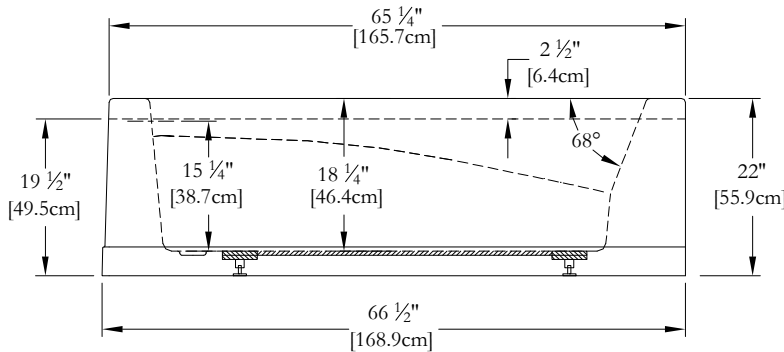

* Les dimensions intérieures sont prises à 4" [10 cm] du fond de la baignoire.(CSA)

* Mesures précises à ±1/4" [0.63 cm].
Spécifications techniques assujetties à des changements sans préavis.

LONGUEUR