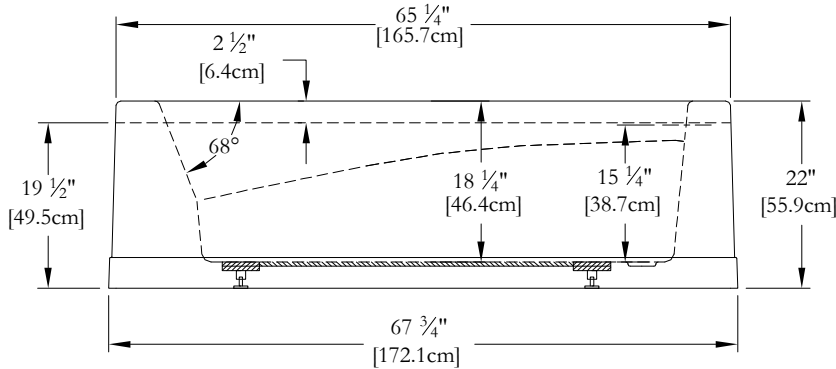

* Les dimensions intérieures sont prises à 4" [10 cm] du fond de la baignoire.(CSA)

* Mesures précises à ±1/4" [0.63 cm].
Spécifications techniques assujetties à des changements sans préavis.

LONGUEUR