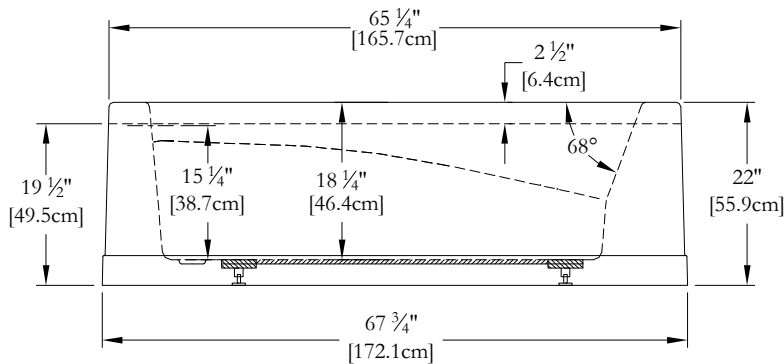

DESSUS

* Les dimensions intérieures sont prises à 4" [10 cm] du fond de la baignoire.(CSA)

* Mesures précises à ±1/4" [0.63 cm].
 Spécifications techniques assujetties à des changements sans préavis.

LONGUEUR

JUPE INTÉGRÉE SUR 3 CÔTÉS POUR CE MODÈLE
CLAVIER NON INSTALLÉ SUR CE MODÈLE SAUF INDICATION CONTRAIRE

DESSUS

* Les dimensions intérieures sont prises à 4" [10 cm] du fond de la baignoire.(CSA)

* Mesures précises à ±1/4" [0.63 cm].
 Spécifications techniques assujetties à des changements sans préavis.

LONGUEUR

LARGEUR

Positions par défaut

Pompe non disponible sur ce modèle.

* Le souffleur doit-êtré re-localisé.
 Espace minimum requis : 19"x9"x9"
 Pour assurer l'efficacité du souffleur,
 installez celui-ci dans un endroit aéré.