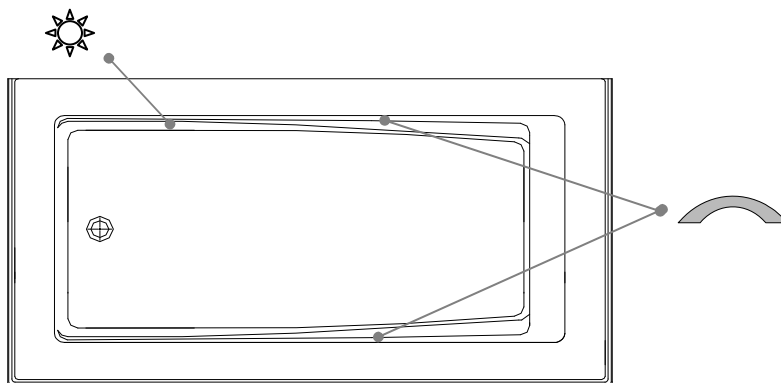

JUPE INTÉGRÉE SUR 3 CÔTÉS POUR CE MODÈLE
CLAVIER NON INSTALLÉ SUR CE MODÈLE SAUF INDICATION CONTRAIRE

DESSUS

* Les dimensions intérieures sont prises à 4" [10 cm] du fond de la baignoire.(CSA)

* Mesures précises à ±1/4" [0.63 cm].
 Spécifications techniques assujetties à des changements sans préavis.

LONGUEUR

LARGEUR

Positions par défaut

Pompe non disponible sur ce modèle.

* Le souffleur doit-êtré re-localisé.
 Espace minimum requis : 19"x9"x9"
 Pour assurer l'efficacité du souffleur,
 installez celui-ci dans un endroit aéré.