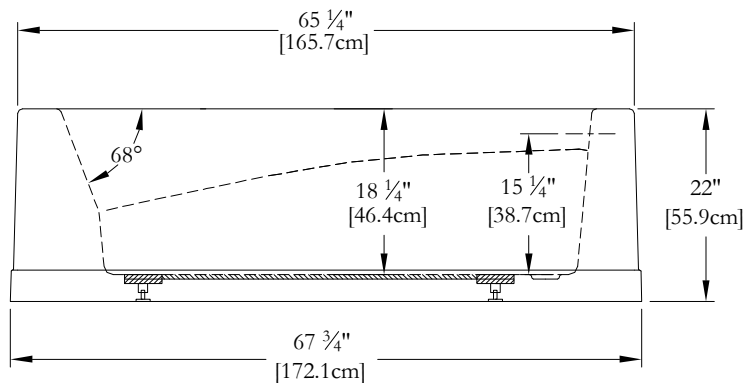

DESSUS

* Les dimensions intérieures sont prises à 4" [10 cm] du fond de la baignoire.(CSA)

* Mesures précises à ±1/4" [0.63 cm].
 Spécifications techniques assujetties à des changements sans préavis.

LONGUEUR

DESSUS

* Les dimensions intérieures sont prises à 4" [10cm] du fond de la baignoire.(CSA)

* Mesures précises à ±1/4" [0.63 cm].
 Spécifications techniques assujetties à des changements sans préavis.

* Sur commande spéciale, la hauteur d'un bain peut être modifiée afin que le drain soit au-dessus le niveau du sol.

Nom du bain : *Soliste 66 Autonome*
 Collection : Collection Harmonie
 Dimensions : 66 X 36 X 22
 Capacité (gallons/litres) : 45 / 204

JUPE INTÉGRÉE SUR 4 CÔTÉS POUR CE MODÈLE

DESSUS

* Les dimensions intérieures sont prises à 4" [10 cm] du fond de la baignoire.(CSA)

* Mesures précises à ±1/4" [0.63 cm].
 Spécifications techniques assujetties à des changements sans préavis.

LONGUEUR

LARGEUR

Positions par défaut

Pompe non disponible sur ce modèle.

* Le souffleur doit-êtré re-localisé.
 Espace minimum requis : 19"x9"x9"
 Pour assurer l'efficacité du souffleur,
 installez celui-ci dans un endroit aéré.