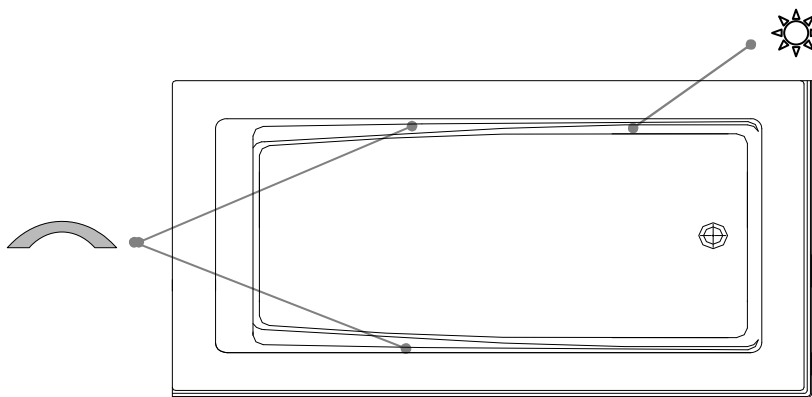

Positions par défaut

Pompe non disponible sur ce modèle.

* Le souffleur doit-être re-localisé.
Espace minimum requis : 19"x9"x9"
Pour assurer l'efficacité du souffleur,
installez celui-ci dans un endroit aéré.

*Souffleur

Clavier

Poignée

Lumière d'ambiance

LE SOUFFLEUR DEVRA ÊTRE RE-LOCALISÉ

* Les positions par défaut des ACCESSOIRES/OPTIONS sont approximatives.