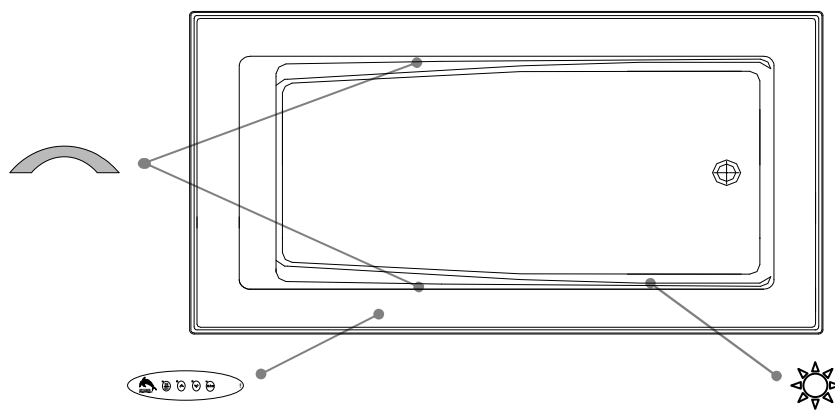

* Mesures précises à ±1/4" [0.63 cm].
 Spécifications techniques assujetties à des changements sans préavis.

LONGUEUR

LARGEUR

Positions par défaut

Pompe non disponible sur ce modèle.

* Le souffleur doit-êtré re-localisé.
 Espace minimum requis : 19"x9"x9"
 Pour assurer l'efficacité du souffleur,
 installez celui-ci dans un endroit aéré.