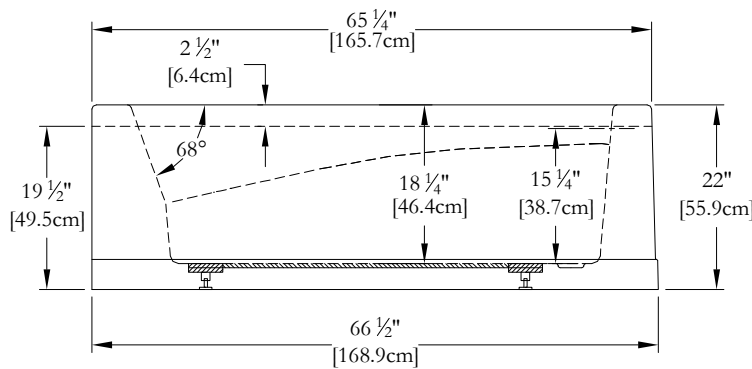

SPECIFICATIONS TECHNIQUES

Nom du bain : *Soliste 66 2 jupes droit + drain droit*
 Collection : *Collection Harmonie*
 Dimensions : **66 X 36 X 22**
 Capacité (gallons/litres) : **45 / 204**

JUPE INTÉGRÉE SUR 2 CÔTÉS POUR CE MODÈLE
CLAVIER NON INSTALLÉ SUR CE MODÈLE SAUF INDICATION CONTRAIRE

DESSUS

* Les dimensions intérieures sont prises à 4" [10 cm] du fond de la baignoire.(CSA)

* Mesures précises à ±1/4" [0.63 cm].
 Spécifications techniques assujetties à des changements sans préavis.

LONGUEUR

**JUPE INTÉGRÉE SUR 2 CÔTÉS POUR CE MODÈLE
 CLAVIER NON INSTALLÉ SUR CE MODÈLE SAUF INDICATION CONTRAIRE**

DESSUS

* Les dimensions intérieures sont prises à 4" [10 cm] du fond de la baignoire.(CSA)

* Mesures précises à ±1/4" [0.63 cm].
 Spécifications techniques assujetties à des changements sans préavis.

JUPE INTÉGRÉE SUR 2 CÔTÉS POUR CE MODÈLE
CLAVIER NON INSTALLÉ SUR CE MODÈLE SAUF INDICATION CONTRAIRE

DESSUS

* Les dimensions intérieures sont prises à 4" [10 cm] du fond de la baignoire.(CSA)

* Mesures précises à ±1/4" [0.63 cm].
 Spécifications techniques assujetties à des changements sans préavis.