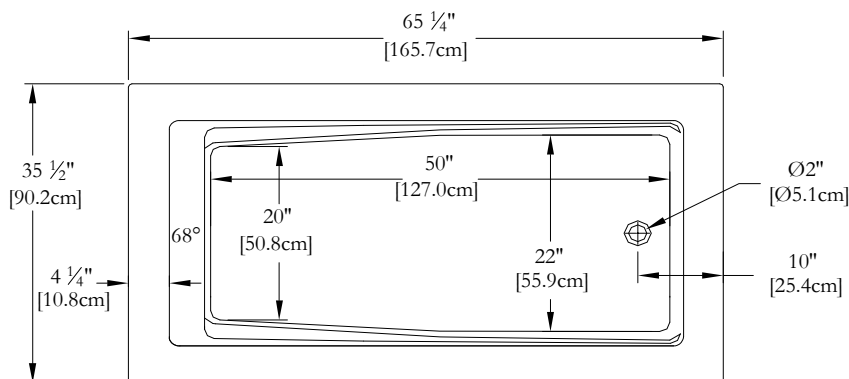

DESSUS

* Les dimensions intérieures sont prises à 4" [10 cm] du fond de la baignoire.(CSA)

* Mesures précises à ±1/4" [0.63 cm].
 Spécifications techniques assujetties à des changements sans préavis.

LONGUEUR

LONGUEUR

LARGEUR

Positions par défaut

Pompe non disponible sur ce modèle.

* Le souffleur doit-êtré re-localisé.
 Espace minimum requis : 19"x9"x9"
 Pour assurer l'efficacité du souffleur,
 installez celui-ci dans un endroit aéré.

Nom du bain : *Soliste 66 Podium*
 Collection : Collection Harmonie
 Dimensions : 66 X 36 X 22
 Capacité (gallons/litres) : 45 / 204

CLAVIER NON INSTALLÉ LORSQUE COMMANDÉ AVEC UNE BRIDE DE CARRELAGE OU UNE TÉLÉCOMMANDE

DESSUS

* Les dimensions intérieures sont prises à 4" [10cm] du fond de la baignoire.(CSA)

* Mesures précises à ±1/4" [0.63 cm].
 Spécifications techniques assujetties à des changements sans préavis.

* Sur commande spéciale, la hauteur d'un bain peut être modifiée afin que le drain soit au-dessus le niveau du sol.