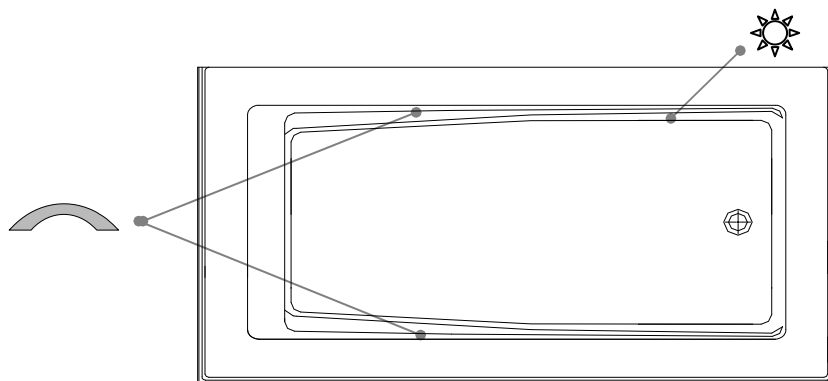

Positions par défaut

Pompe non disponible sur ce modèle.

* Le souffleur doit-êtré re-localisé.
Espace minimum requis : 19"x9"x9"
Pour assurer l'efficacité du souffleur,
installez celui-ci dans un endroit aéré.

*Souffleur

Clavier

Poignée

Lumière d'ambiance

LE SOUFFLEUR DEVRA ÊTRE RE-LOCALISÉ

* Les positions par défaut des ACCESSOIRES/OPTIONS sont approximatives.