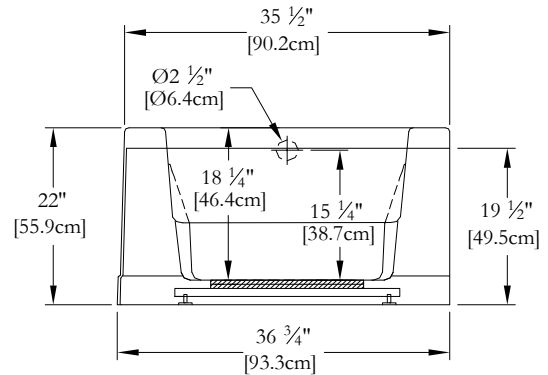

DESSUS

* Les dimensions intérieures sont prises à 4" [10 cm] du fond de la baignoire.(CSA)

* Mesures précises à ±1/4" [0.63 cm].
 Spécifications techniques assujetties à des changements sans préavis.

LONGUEUR

JUPE INTÉGRÉE SUR 2 CÔTÉS POUR CE MODÈLE
CLAVIER NON INSTALLÉ SUR CE MODÈLE SAUF INDICATION CONTRAIRE

DESSUS

* Les dimensions intérieures sont prises à 4" [10 cm] du fond de la baignoire.(CSA)

* Mesures précises à ±1/4" [0.63 cm].
 Spécifications techniques assujetties à des changements sans préavis.

LONGUEUR

LARGEUR

Positions par défaut

Pompe non disponible sur ce modèle.

* Le souffleur doit-êtré re-localisé.
 Espace minimum requis : 19"x9"x9"
 Pour assurer l'efficacité du souffleur,
 installez celui-ci dans un endroit aéré.