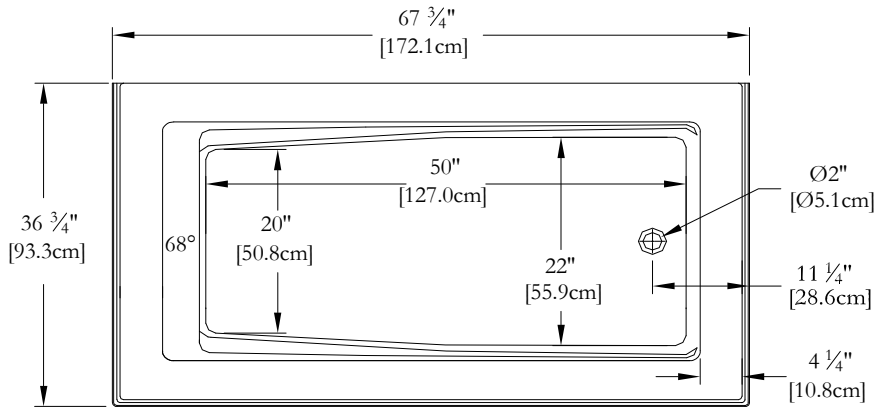

DESSUS

* Les dimensions intérieures sont prises à 4" [10 cm] du fond de la baignoire.(CSA)

* Mesures précises à ±1/4" [0.63 cm].
 Spécifications techniques assujetties à des changements sans préavis.

LONGUEUR

JUPE INTÉGRÉE SUR 2 CÔTÉS POUR CE MODÈLE
CLAVIER NON INSTALLÉ SUR CE MODÈLE SAUF INDICATION CONTRAIRE

DESSUS

* Les dimensions intérieures sont prises à 4" [10 cm] du fond de la baignoire.(CSA)

* Mesures précises à ±1/4" [0.63 cm].
 Spécifications techniques assujetties à des changements sans préavis.

*Souffleur

Clavier

Poignée

Lumière d'ambiance

LE SOUFFLEUR DEVRA ÊTRE RE-LOCALISÉ

* Les positions par défaut des ACCESSOIRES/OPTIONS sont approximatives.

SPECIFICATIONS TECHNIQUES

Nom du bain : *Soliste 66 3 jupes + drain droit*
 Collection : Collection Harmonie
 Dimensions : 66 X 36 X 22
 Capacité (gallons/litres) : 45 / 204

JUPE INTÉGRÉE SUR 3 CÔTÉS POUR CE MODÈLE
CLAVIER NON INSTALLÉ SUR CE MODÈLE SAUF INDICATION CONTRAIRE

DESSUS

* Les dimensions intérieures sont prises à 4" [10 cm] du fond de la baignoire.(CSA)

* Mesures précises à ±1/4" [0.63 cm].
 Spécifications techniques assujetties à des changements sans préavis.