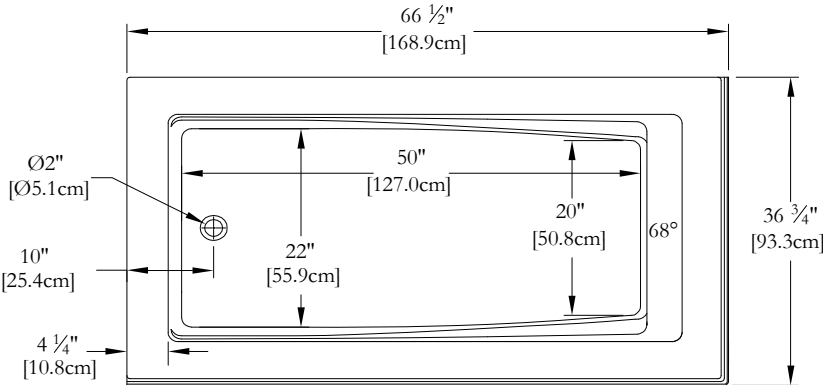

DESSUS

* Les dimensions intérieures sont prises à 4" [10 cm] du fond de la baignoire.(CSA)

* Mesures précises à ±1/4" [0.63 cm].
 Spécifications techniques assujetties à des changements sans préavis.

LONGUEUR

*Souffleur

Clavier

Poignée

Lumière d'ambiance

LE SOUFFLEUR DEVRA ÊTRE RE-LOCALISÉ

* Les positions par défaut des ACCESSOIRES/OPTIONS sont approximatives.

SPECIFICATIONS TECHNIQUES

Nom du bain : *Soliste 66 2 jupes droit + drain gauche*
 Collection : Collection Harmonie
 Dimensions : 66 X 36 X 22
 Capacité (gallons/litres) : 45 / 204

**JUPE INTÉGRÉE SUR 2 CÔTÉS POUR CE MODÈLE
 CLAVIER NON INSTALLÉ SUR CE MODÈLE SAUF INDICATION CONTRAIRE**

DESSUS

* Les dimensions intérieures sont prises à 4" [10 cm] du fond de la baignoire.(CSA)

* Mesures précises à ±1/4" [0.63 cm].
 Spécifications techniques assujetties à des changements sans préavis.

DESSUS

* Les dimensions intérieures sont prises à 4" [10cm] du fond de la baignoire.(CSA)

* Mesures précises à ±1/4" [0.63 cm].
 Spécifications techniques assujetties à des changements sans préavis.

* Sur commande spéciale, la hauteur d'un bain peut être modifiée afin que le drain soit au-dessus le niveau du sol.