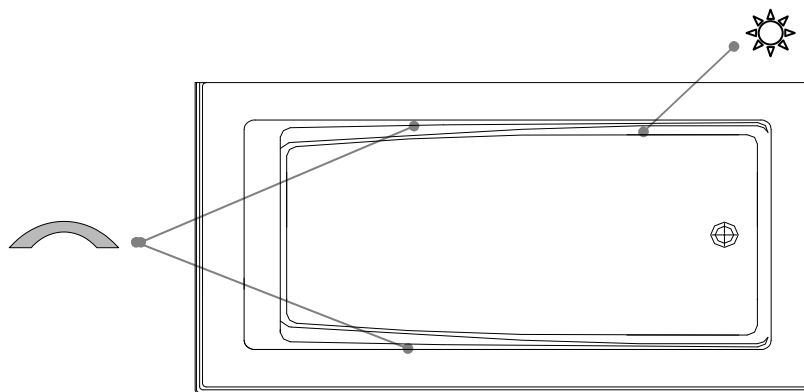

Positions par défaut

Pompe non disponible sur ce modèle.

* Le souffleur doit-êtré re-localisé.
Espace minimum requis : 19"x9"x9"
Pour assurer l'efficacité du souffleur,
installez celui-ci dans un endroit aéré.

*Souffleur

Clavier

Poignée

Lumière d'ambiance

LE SOUFFLEUR DEVRA ÊTRE RE-LOCALISÉ

* Les positions par défaut des ACCESSOIRES/OPTIONS sont approximatives.