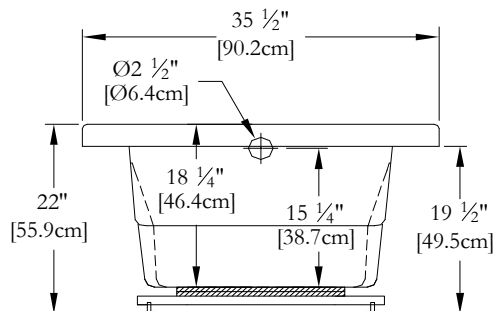

LARGEUR

POUR L'INSTALLATION D'UNE JUPE, IL PEUT S'AVÉRER NÉCESSAIRE DE SOULEVER VOTRE BAIGNOIRE.