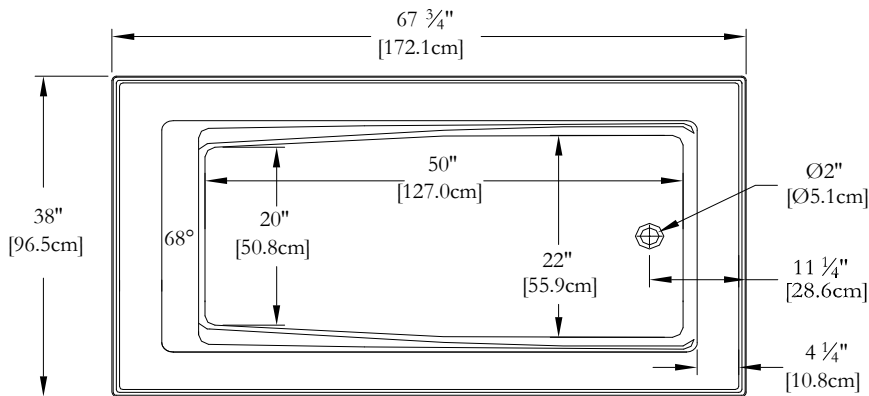

DESSUS

* Les dimensions intérieures sont prises à 4" [10 cm] du fond de la baignoire.(CSA)

* Mesures précises à ±1/4" [0.63 cm].
 Spécifications techniques assujetties à des changements sans préavis.

LONGUEUR

DESSUS

* Les dimensions intérieures sont prises à 4" [10cm] du fond de la baignoire.(CSA)

* Mesures précises à ±1/4" [0.63 cm].
 Spécifications techniques assujetties à des changements sans préavis.

* Sur commande spéciale, la hauteur d'un bain peut être modifiée afin que le drain soit au-dessus le niveau du sol.

Nom du bain : *Soliste 66 Autonome*
 Collection : Collection Harmonie
 Dimensions : 66 X 36 X 22
 Capacité (gallons/litres) : 45 / 204

JUPE INTÉGRÉE SUR 4 CÔTÉS POUR CE MODÈLE

DESSUS

* Les dimensions intérieures sont prises à 4" [10 cm] du fond de la baignoire.(CSA)