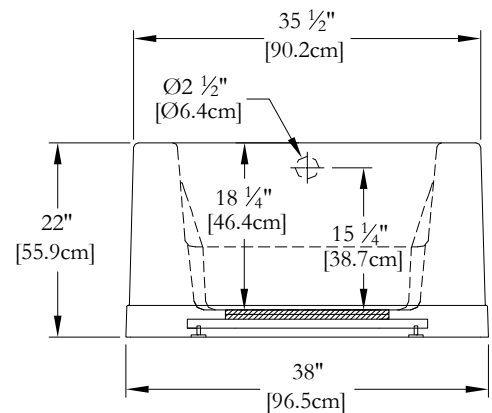

DESSUS

* Les dimensions intérieures sont prises à 4" [10 cm] du fond de la baignoire.(CSA)

* Mesures précises à ±1/4" [0.63 cm].
 Spécifications techniques assujetties à des changements sans préavis.

LONGUEUR

DESSUS

* Les dimensions intérieures sont prises à 4" [10cm] du fond de la baignoire.(CSA)

* Mesures précises à ±1/4" [0.63 cm].
 Spécifications techniques assujetties à des changements sans préavis.

* Sur commande spéciale, la hauteur d'un bain peut être modifiée afin que le drain soit au-dessus le niveau du sol.

Nom du bain : *Soliste 66 Autonome*
 Collection : Collection Harmonie
 Dimensions : 66 X 36 X 22
 Capacité (gallons/litres) : 45 / 204

JUPE INTÉGRÉE SUR 4 CÔTÉS POUR CE MODÈLE

DESSUS

* Les dimensions intérieures sont prises à 4" [10 cm] du fond de la baignoire.(CSA)

* Mesures précises à ±1/4" [0.63 cm].
 Spécifications techniques assujetties à des changements sans préavis.

LONGUEUR

LARGEUR

Positions par défaut

Pompe non disponible sur ce modèle.

* Le souffleur doit-êtré re-localisé.
 Espace minimum requis : 19"x9"x9"
 Pour assurer l'efficacité du souffleur,
 installez celui-ci dans un endroit aéré.