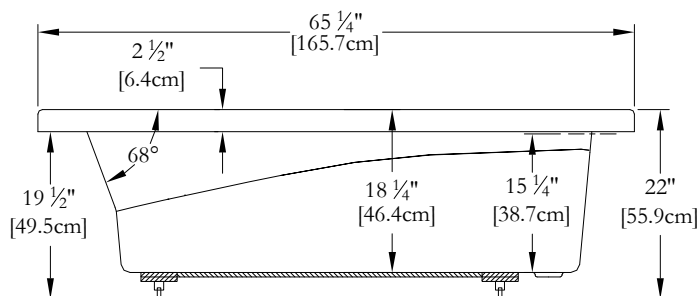

Trois-Pistoles

SPECIFICATIONS TECHNIQUES

Nom du bain : *Soliste 66 Podium*
Collection : Collection Harmonie
Dimensions : 66 X 36 X 22
Capacité (gallons/litres) : 45 / 204

CLAVIER NON INSTALLÉ LORSQUE COMMANDÉ AVEC UNE BRIDE DE CARRELAGE OU UNE TÉLÉCOMMANDE

DESSUS

* Les dimensions intérieures sont prises à 4" [10cm] du fond de la baignoire.(CSA)

* Mesures précises à ±1/4" [0.63 cm].
Spécifications techniques assujetties à des changements sans préavis.

* Sur commande spéciale, la hauteur d'un bain peut être modifiée afin que le drain soit au-dessus le niveau du sol.

LONGUEUR

LARGEUR

POUR L'INSTALLATION D'UNE JUPE, IL PEUT S'AVÉRER NÉCESSAIRE DE SOULEVER VOTRE BAIGNOIRE.

Positions par défaut

Bains Océania Baths inc.
8, rue Patrice Côté
Trois-Pistoles (Québec)
Canada, G0L 4K0

Sans frais
1-888-851-8918
1-877-332-4224

Télécopie
1-877-880-8918
1-866-460-4334

Siège Social:
Bains Océania Baths inc.
591, avenue des Entreprises
Thetford Mines (Québec)
Canada, G6H 4B2