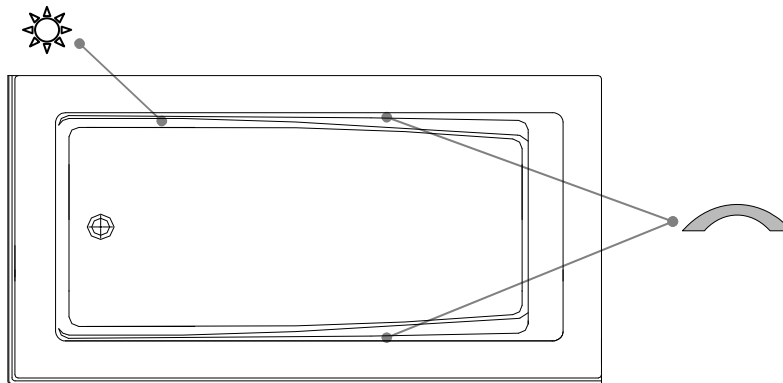

Positions par défaut

Pompe non disponible sur ce modèle.

* Le souffleur doit-êtré re-localisé.
Espace minimum requis : 19"x9"x9"
Pour assurer l'efficacité du souffleur,
installez celui-ci dans un endroit aéré.

*Souffleur

Clavier

Poignée

Lumière d'ambiance

LE SOUFFLEUR DEVRA ÊTRE RE-LOCALISÉ

* Les positions par défaut des ACCESSOIRES/OPTIONS sont approximatives.