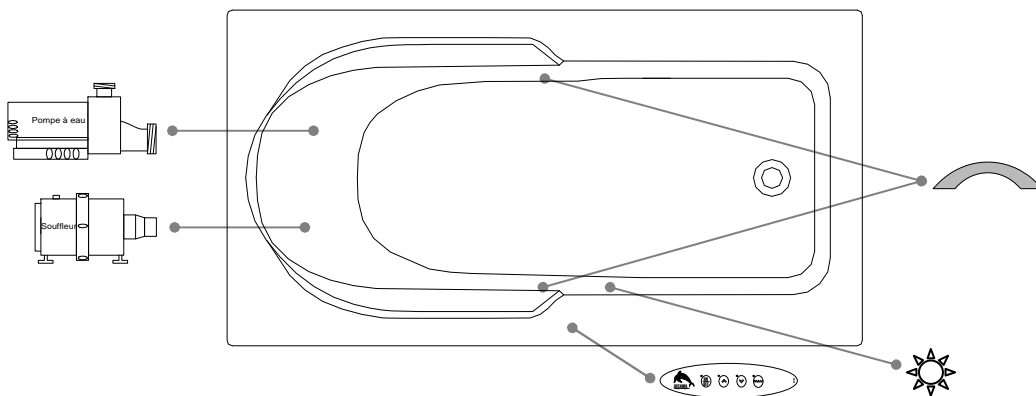

Thetford Mines

SPECIFICATIONS TECHNIQUES

Nom du bain : *Laguna 34*
 Collection : Collection Élégance
 Dimensions : 60 X 34 X 20
 Capacité (gallons/litres) : 38 / 172
 Hauteur système: 20"
 Hauteur bain seul: 18,5"

CLAVIER NON INSTALLÉ LORSQUE COMMANDÉ AVEC UNE BRIDE DE CARRELAGE OU UNE TÉLÉCOMMANDE

DESSUS

* Les dimensions intérieures sont prises à 4" [10 cm] du fond de la baignoire. (CSA)

* La hauteur d'un bain seul peut diminuer de +/- 1,5" (3,81cm) car celui-ci n'est pas offert avec les pattes ajustables.

* Mesures précises à ±1/4" [0.63 cm].
 Spécifications techniques assujetties à des changements sans préavis.

* Sur commande spéciale, la hauteur d'un bain peut être modifiée afin que le drain soit au-dessus le niveau du sol.

LONGUEUR

LARGEUR

Positions par défaut

	Pompe à eau
	Souffleur
	Poignée
	Clavier
	Lumière d'ambiance

* Les positions par défaut des ACCESSOIRES/OPTIONS sont approximatives.

Bains Océania Baths inc.

8, rue Patrice Côté
 Trois-Pistoles (Québec)
 Canada, G0L 4K0