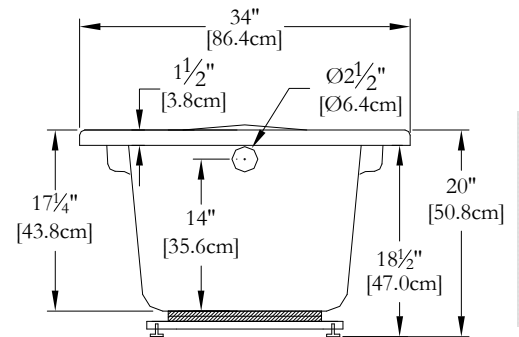

* Les dimensions intérieures sont prises à 4" [10 cm] du fond de la baignoire. (CSA)

* La hauteur d'un bain seul peut diminuer de +/- 1,5" (3,81cm) car celui-ci n'est pas offert avec les pattes ajustables.

* Mesures précises à ±1/4" [0.63 cm].
Spécifications techniques assujetties à des changements sans préavis.

* Sur commande spéciale, la hauteur d'un bain peut être modifiée afin que le drain soit au-dessus le niveau du sol.

LONGUEUR

LARGEUR