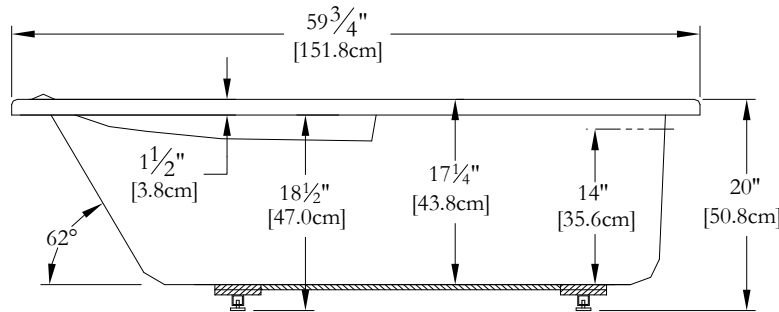

* Les dimensions intérieures sont prises à 4" [10 cm] du fond de la baignoire. (CSA)

* La hauteur d'un bain seul peut diminuer de +/- 1,5" (3,81cm) car celui-ci n'est pas offert avec les pattes ajustables.

* Mesures précises à ±1/4" [0.63 cm].
Spécifications techniques assujetties à des changements sans préavis.

* Sur commande spéciale, la hauteur d'un bain peut être modifiée afin que le drain soit au-dessus le niveau du sol.

LONGUEUR

LARGEUR