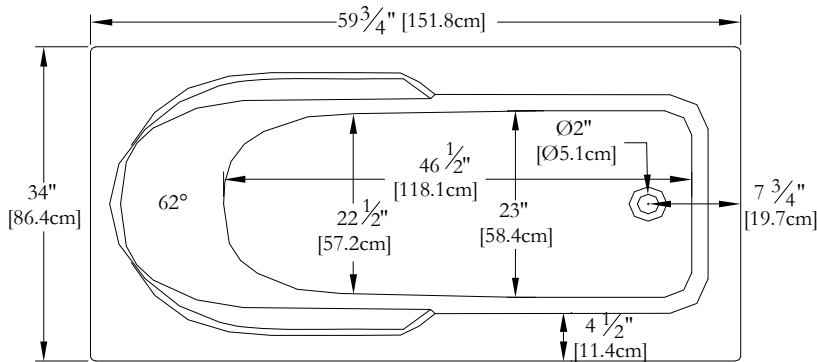

Thetford Mines

SPECIFICATIONS TECHNIQUES

Nom du bain : *Laguna 34*
 Collection : Collection Élégance
 Dimensions : 60 X 34 X 20
 Capacité (gallons/litres) : 38 / 172
 Hauteur système: 20"
 Hauteur bain seul: 18,5"

CLAVIER NON INSTALLÉ LORSQUE COMMANDÉ AVEC UNE BRIDE DE CARRELAGE OU UNE TÉLÉCOMMANDE

DESSUS

* Les dimensions intérieures sont prises à 4" [10 cm] du fond de la baignoire. (CSA)

* La hauteur d'un bain seul peut diminuer de +/- 1,5" (3,81cm) car celui-ci n'est pas offert avec les pattes ajustables.

* Mesures précises à ±1/4" [0.63 cm].
 Spécifications techniques assujetties à des changements sans préavis.

* Sur commande spéciale, la hauteur d'un bain peut être modifiée afin que le drain soit au-dessus le niveau du sol.