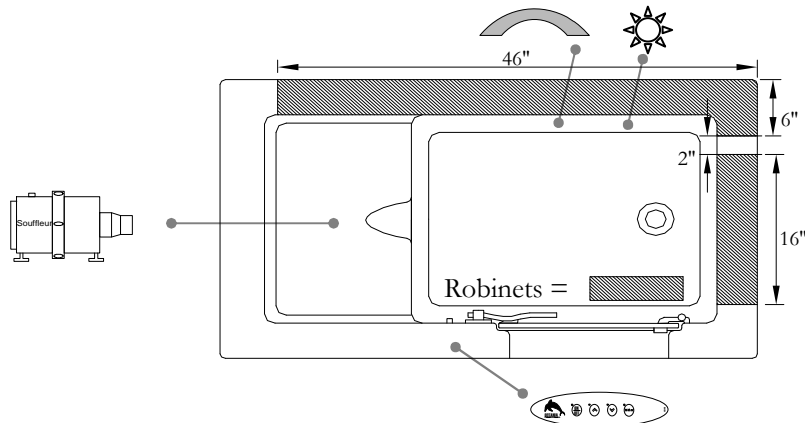

SPECIFICATIONS TECHNIQUES

Nom du bain : *Dignité Droit*
 Collection : Collection Estime
 Dimensions : 51 X 30 X 36
 Capacité (gallons/litres) : 50 / 227

DESSUS

* Les dimensions intérieures sont prises à 4" [10cm] du fond de la baignoire.(CSA)

* Mesures précises à ±1/4" [0.63 cm].
 Spécifications techniques assujetties à des changements sans préavis.

LONGUEUR

LARGEUR

Positions par défaut

*Pompe non disponible sur ce modèle

Souffleur

Poignée

Clavier