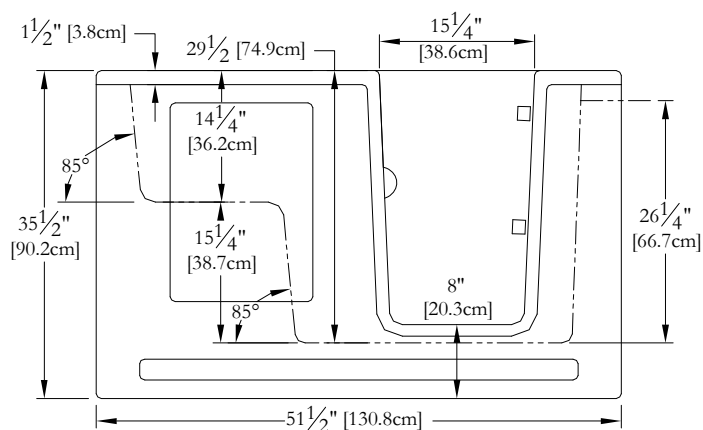

SPECIFICATIONS TECHNIQUES

Nom du bain : *Dignité Droit*
 Collection : Collection Estime
 Dimensions : 51 X 30 X 36
 Capacité (gallons/litres) : 50 / 227

DESSUS

* Les dimensions intérieures sont prises à 4" [10cm] du fond de la baignoire.(CSA)

* Mesures précises à ±1/4" [0.63 cm].
 Spécifications techniques assujetties à des changements sans préavis.

LONGUEUR

LARGEUR

Positions par défaut

*Pompe non disponible sur ce modèle

Souffleur

Poignée

Clavier