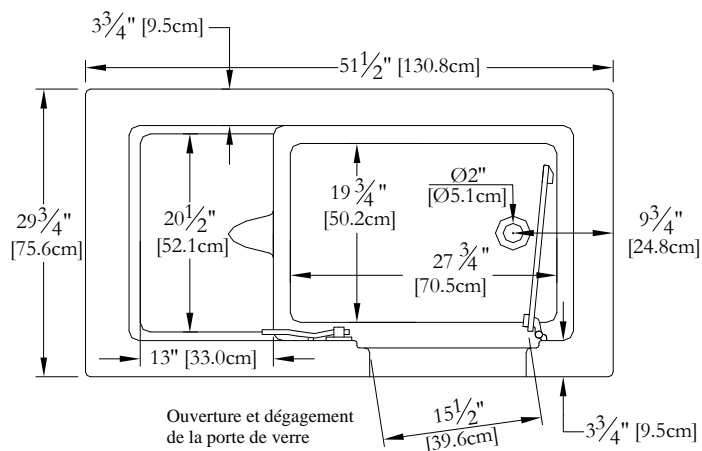

SPECIFICATIONS TECHNIQUES

Nom du bain : *Dignité Droit*
 Collection : Collection Estime
 Dimensions : 51 X 30 X 36
 Capacité (gallons/litres) : 50 / 227

DESSUS

* Les dimensions intérieures sont prises à 4" [10cm] du fond de la baignoire.(CSA)

* Mesures précises à ±1/4" [0.63 cm].
 Spécifications techniques assujetties à des changements sans préavis.

LONGUEUR

LARGEUR

Positions par défaut

*Pompe non disponible sur ce modèle

Souffleur

Poignée

Clavier