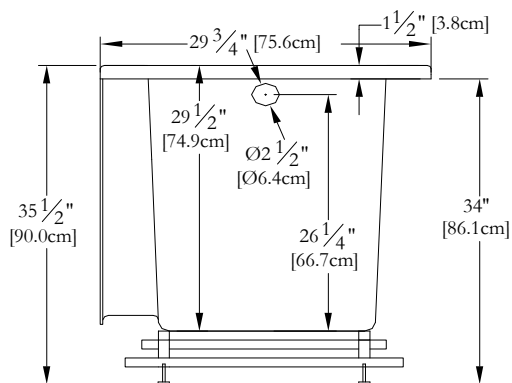

SPECIFICATIONS TECHNIQUES

Nom du bain : *Dignité Droit*
 Collection : Collection Estime
 Dimensions : 51 X 30 X 36
 Capacité (gallons/litres) : 50 / 227

DESSUS

* Les dimensions intérieures sont prises à 4" [10cm] du fond de la baignoire.(CSA)

* Mesures précises à ±1/4" [0.63 cm].
 Spécifications techniques assujetties à des changements sans préavis.

LONGUEUR

LARGEUR

Positions par défaut

*Pompe non disponible sur ce modèle

Souffleur

Poignée

Clavier