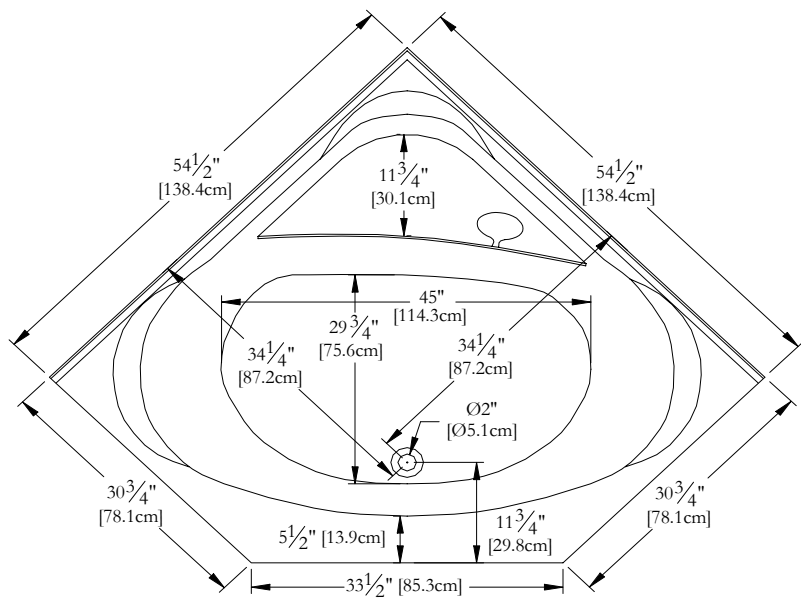

Thetford Mines

SPECIFICATIONS TECHNIQUES

Nom du bain : *Vallon*
 Collection : Collection Éléance
 Dimensions : 55 X 55 X 20 1/2
 Capacité (gallons/litres) : 47 / 214

JUPE EN ACRYLIQUE NON DISPONIBLE POUR CE MODÈLE

DESSUS

* Les dimensions intérieures sont prises à 4" [10 cm] du fond de la baignoire.(CSA)

* La hauteur totale d'un bain coquille seulement, peut diminuer de ± 1" [2,5 cm] .

* Mesures précises à ±1/4" [0.63 cm].
 Spécifications techniques assujetties à des changements sans préavis.