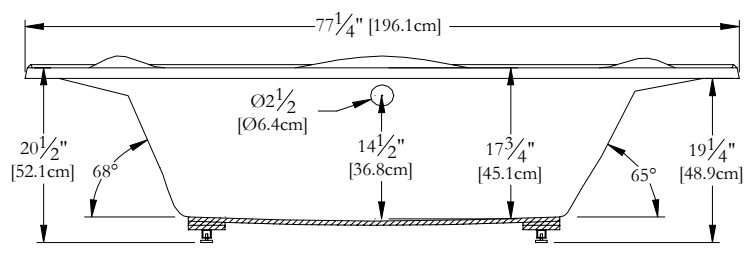

Thetford Mines

SPECIFICATIONS TECHNIQUES

Nom du bain : *Vallon*
Collection : Collection Éléance
Dimensions : 55 X 55 X 20 1/2
Capacité (gallons/litres) : 47 / 214

JUPE EN ACRYLIQUE NON DISPONIBLE POUR CE MODÈLE

DESSUS

* Les dimensions intérieures sont prises à 4" [10 cm] du fond de la baignoire.(CSA)

* La hauteur totale d'un bain coquille seulement, peut diminuer de ± 1" [2,5 cm] .

* Mesures précises à ±1/4" [0.63 cm].
Spécifications techniques assujetties à des changements sans préavis.

LONGUEUR

Positions par défaut

	Pompe
	Souffleur
	Poignée
	Clavier
	Lumière d'ambiance

* Les positions par défaut des ACCESSOIRES/OPTIONS sont approximatives.

Bains Océania Baths inc.
8, rue Patrice Côté
Trois-Pistoles (Québec)
Canada, G0L 4K0

Sans frais
1-888-851-8918
1-877-332-4224

Télécopie
1-877-880-8918
1-866-460-4334

Siège Social:
Bains Océania Baths inc.
591, avenue des Entreprises
Thetford Mines (Québec)
Canada, G6H 4B2

www.bainsoceaniabaths.com