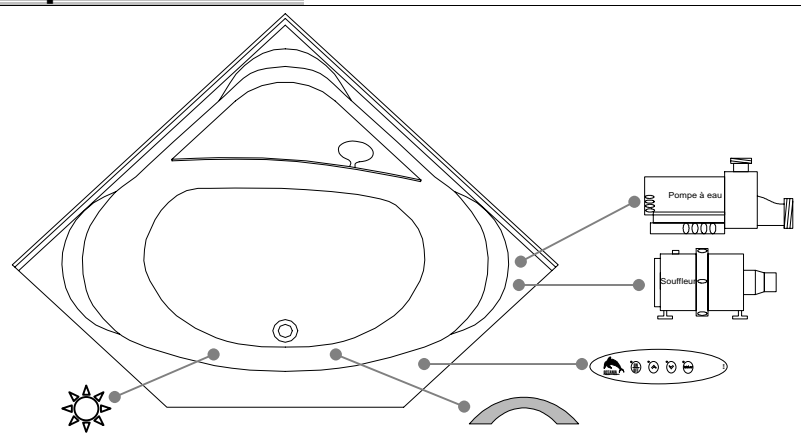

Thetford Mines

SPECIFICATIONS TECHNIQUES

Nom du bain : *Vallon*
 Collection : Collection Éléance
 Dimensions : 55 X 55 X 20 1/2
 Capacité (gallons/litres) : 47 / 214

JUPE EN ACRYLIQUE NON DISPONIBLE POUR CE MODÈLE

DESSUS

* Les dimensions intérieures sont prises à 4" [10 cm] du fond de la baignoire.(CSA)

* La hauteur totale d'un bain coquille seulement, peut diminuer de ± 1" [2,5 cm] .

* Mesures précises à ±1/4" [0.63 cm].
 Spécifications techniques assujetties à des changements sans préavis.

LONGUEUR

Positions par défaut

	Pompe
	Souffleur
	Poignée
	Clavier
	Lumière d'ambiance

* Les positions par défaut des ACCESSOIRES/OPTIONS sont approximatives.

Bains Océania Baths inc.
 8, rue Patrice Côté
 Trois-Pistoles (Québec)
 Canada, G0L 4K0