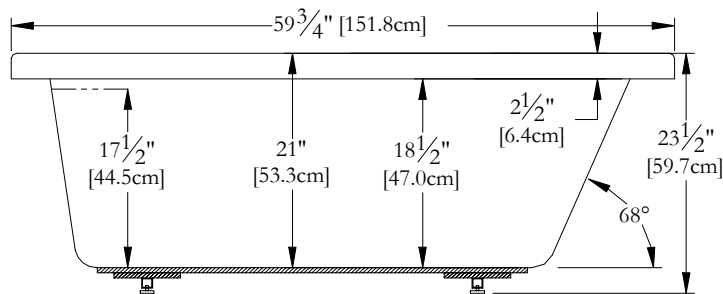

LARGEUR

POUR L'INSTALLATION D'UNE JUPE, IL PEUT S'AVÉRER NÉCESSAIRE DE SOULEVER VOTRE BAIGNOIRE.