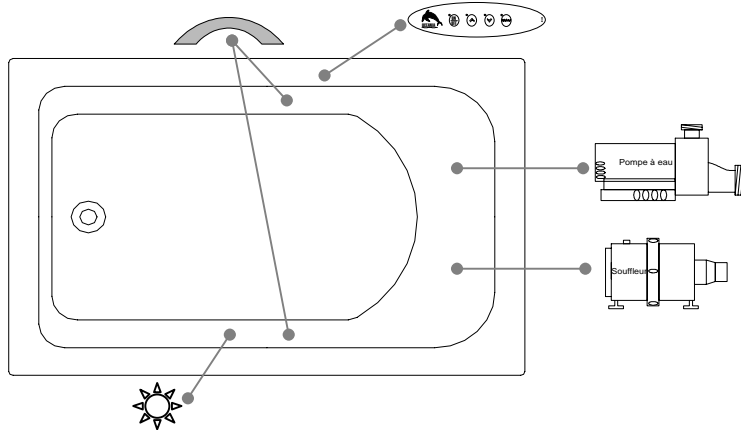

Thetford Mines

SPECIFICATIONS TECHNIQUES

Nom du bain : **Unity 40**
 Collection : **Collection Harmonie**
 Dimensions : **60 X 40 X 23 1/2**
 Capacité (gallons/litres) : **66 / 300**

CLAVIER NON INSTALLÉ LORSQUE COMMANDÉ AVEC UNE BRIDE DE CARRELAGE OU UNE TÉLÉCOMMANDE

DESSUS

* Les dimensions intérieures sont prises à 4" [10 cm] du fond de la baignoire.(CSA)

* La hauteur totale d'un bain coquille seulement, peut diminuer de ± 1" [2,5 cm] .

* Mesures précises à ±1/4" [0.63 cm].
 Spécifications techniques assujetties à des changements sans préavis.

LONGUEUR

LARGEUR

POUR L'INSTALLATION D'UNE JUPE, IL PEUT S'AVÉRER NÉCESSAIRE DE SOULEVER VOTRE BAIGNOIRE.

Positions par défaut

	Pompe
	Souffleur
	Poignée
	Clavier
	Lumière d'ambiance

* Les positions par défaut des ACCESSOIRES/OPTIONS sont approximatives.