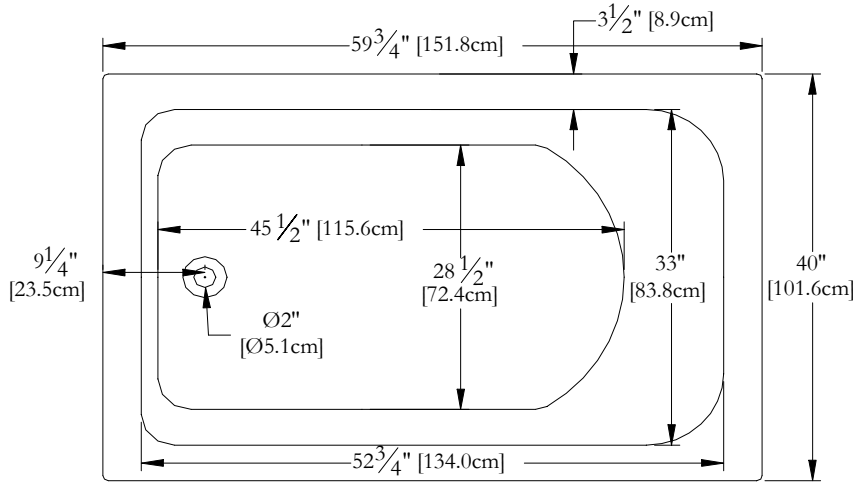

Thetford Mines

SPECIFICATIONS TECHNIQUES

Nom du bain : **Unity 40**
 Collection : **Collection Harmonie**
 Dimensions : **60 X 40 X 23 1/2**
 Capacité (gallons/litres) : **66 / 300**

CLAVIER NON INSTALLÉ LORSQUE COMMANDÉ AVEC UNE BRIDE DE CARRELAGE OU UNE TÉLÉCOMMANDE

DESSUS

* Les dimensions intérieures sont prises à 4" [10 cm] du fond de la baignoire.(CSA)

* La hauteur totale d'un bain coquille seulement, peut diminuer de ± 1" [2,5 cm] .

* Mesures précises à ±1/4" [0.63 cm].
 Spécifications techniques assujetties à des changements sans préavis.