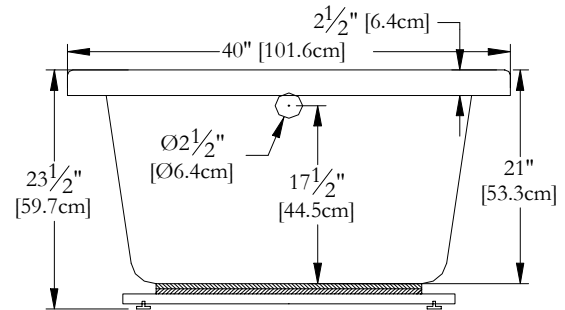

LARGEUR

POUR L'INSTALLATION D'UNE JUPE, IL PEUT S'AVÉRER NÉCESSAIRE DE SOULEVER VOTRE BAIGNOIRE.