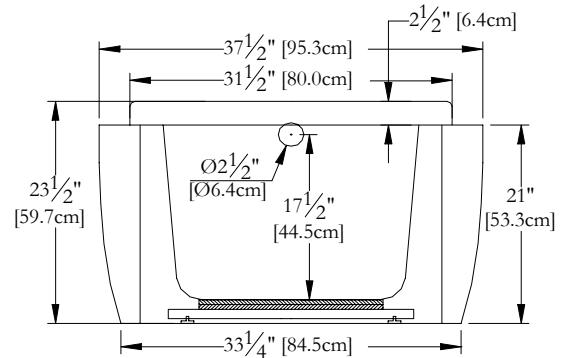

SPECIFICATIONS TECHNIQUES

Nom du bain : *Unity 32 Fusion*
 Collection : Collection Harmonie
 Dimensions : 66 X 38 X 23 1/2
 Capacité (gallons/litres) : 50 / 227

DESSUS

* Les dimensions intérieures sont prises à 4" [10 cm] du fond de la baignoire.(CSA)

* Mesures précises à ±1/4" [0.63 cm].
 Spécifications techniques assujetties à des changements sans préavis.

LONGUEUR

LARGEUR

Positions par défaut

* Pompe non disponible sur ce modèle

Souffleur

Poignée

Clavier