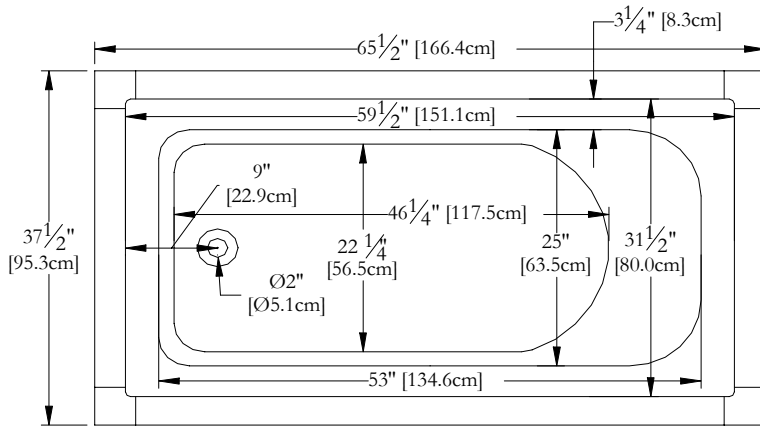

SPECIFICATIONS TECHNIQUES

Nom du bain : *Unity 32 Fusion*
 Collection : Collection Harmonie
 Dimensions : 66 X 38 X 23 1/2
 Capacité (gallons/litres) : 50 / 227

DESSUS

* Les dimensions intérieures sont prises à 4" [10 cm] du fond de la baignoire.(CSA)

* Mesures précises à ±1/4" [0.63 cm].
 Spécifications techniques assujetties à des changements sans préavis.

LONGUEUR

LARGEUR

Positions par défaut

* Pompe non disponible sur ce modèle

Souffleur

Poignée

Clavier