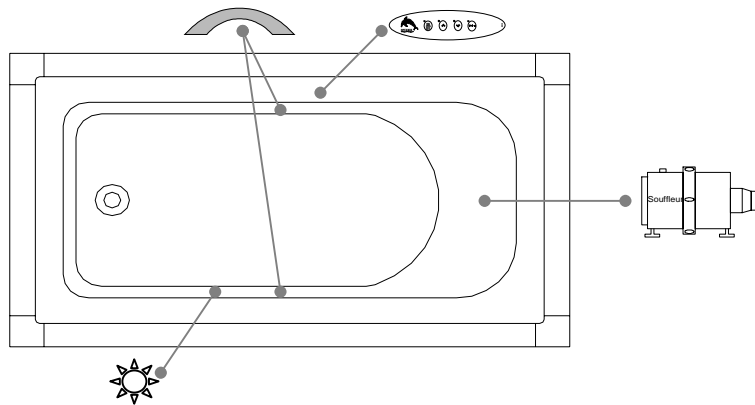

SPECIFICATIONS TECHNIQUES

Nom du bain : *Unity 32 Fusion*
 Collection : Collection Harmonie
 Dimensions : 66 X 38 X 23 1/2
 Capacité (gallons/litres) : 50 / 227

DESSUS

* Les dimensions intérieures sont prises à 4" [10 cm] du fond de la baignoire.(CSA)

* Mesures précises à ±1/4" [0.63 cm].
 Spécifications techniques assujetties à des changements sans préavis.

LONGUEUR

LARGEUR

Positions par défaut

* Pompe non disponible sur ce modèle

Souffleur

Poignée

Clavier