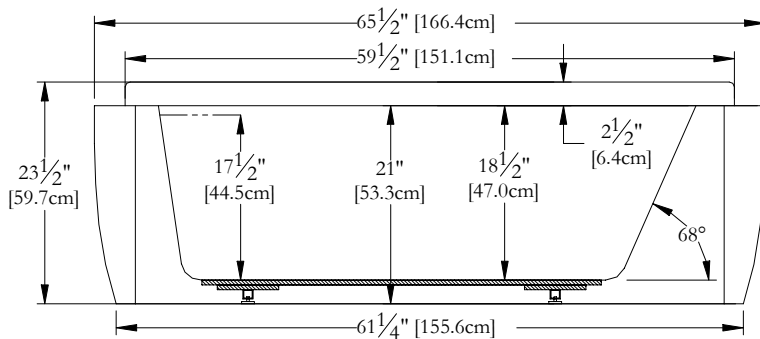

SPECIFICATIONS TECHNIQUES

Nom du bain : *Unity 32 Fusion*
 Collection : Collection Harmonie
 Dimensions : 66 X 38 X 23 1/2
 Capacité (gallons/litres) : 50 / 227

DESSUS

* Les dimensions intérieures sont prises à 4" [10 cm] du fond de la baignoire.(CSA)

* Mesures précises à ±1/4" [0.63 cm].
 Spécifications techniques assujetties à des changements sans préavis.

LONGUEUR

LARGEUR

Positions par défaut

* Pompe non disponible sur ce modèle

Souffleur

Poignée

Clavier