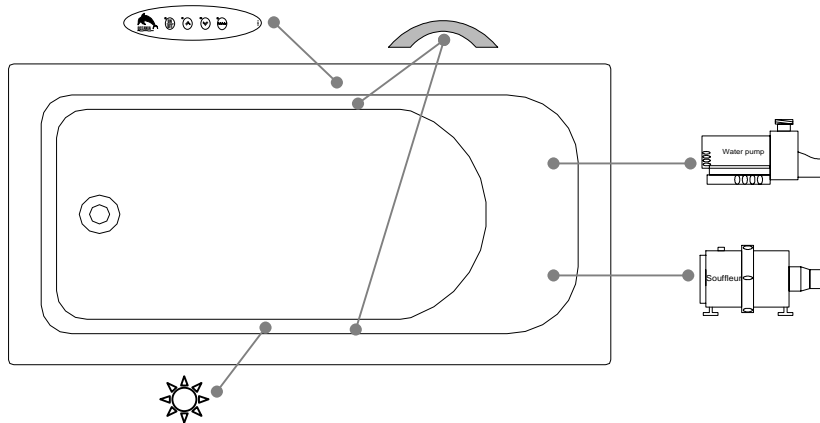

DESSUS

* Les dimensions intérieures sont prises à 4" [10 cm] du fond de la baignoire. (CSA)

* La hauteur totale d'un bain coquille seulement, peut diminuer de ± 1" [2,5 cm] .

* Mesures précises à ±1/4" [0.63 cm].
 Spécifications techniques assujetties à des changements sans préavis.

LONGUEUR

LARGEUR

POUR L'INSTALLATION D'UNE JUPE, IL PEUT S'AVÉRER NÉCESSAIRE DE SOULEVER VOTRE BAIGNOIRE.

Positions par défaut

	Pompe
	Souffleur
	Poignée
	Clavier
	Lumière d'ambiance

* Les positions par défaut des ACCESSOIRES/OPTIONS sont approximatives.