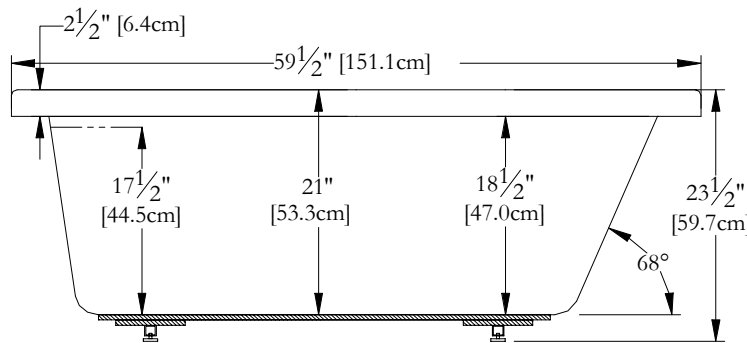

* Les dimensions intérieures sont prises à 4" [10 cm] du fond de la baignoire. (CSA)

* La hauteur totale d'un bain coquille seulement, peut diminuer de ± 1" [2,5 cm] .

* Mesures précises à ±1/4" [0.63 cm].
Spécifications techniques assujetties à des changements sans préavis.

LONGUEUR