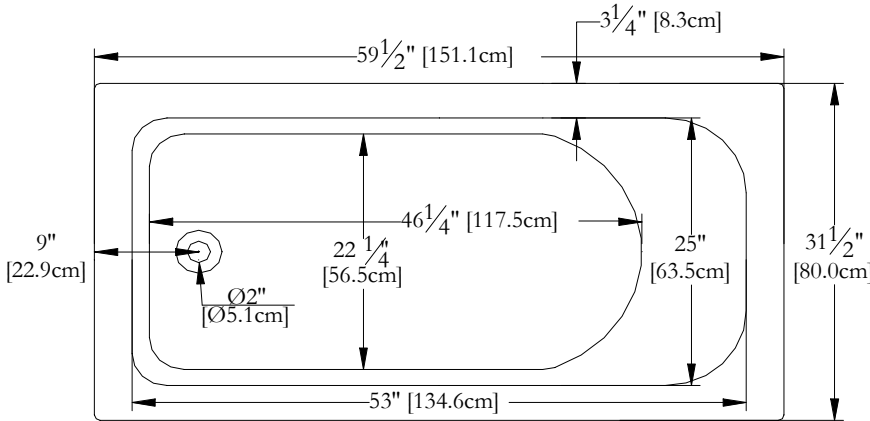

Thetford Mines

SPECIFICATIONS TECHNIQUES

Nom du bain : *Unity 32*
 Collection : Collection Harmonie
 Dimensions : 60 X 32 X 23 1/2
 Capacité (gallons/litres) : 50 / 227

**BRIDE DE CARRELAGE INTÉGRÉE DISPONIBLE
 CLAVIER NON INSTALLÉ LORSQUE COMMANDÉ AVEC UNE BRIDE
 DE CARRELAGE OU UNE TÉLÉCOMMANDE**

DESSUS

* Les dimensions intérieures sont prises à 4" [10 cm] du fond de la baignoire. (CSA)

* La hauteur totale d'un bain coquille seulement, peut diminuer de ± 1" [2,5 cm] .

* Mesures précises à ±1/4" [0.63 cm].
 Spécifications techniques assujetties à des changements sans préavis.