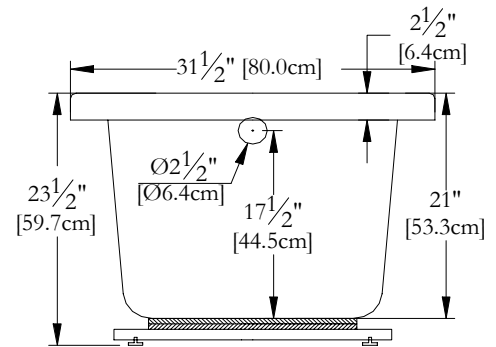

LARGEUR

POUR L'INSTALLATION D'UNE JUPE, IL PEUT S'AVÉRER NÉCESSAIRE DE SOULEVER VOTRE BAIGNOIRE.