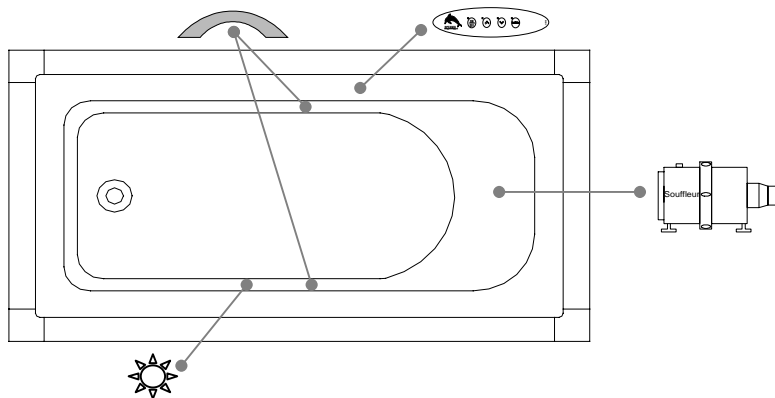

SPECIFICATIONS TECHNIQUES

Nom du bain : *Unity 30 Fusion*
 Collection : Collection Harmonie
 Dimensions : 66 X 36 X 23 1/2
 Capacité (gallons/litres) : 47 / 214

* Les dimensions intérieures sont prises à 4" [10 cm] du fond de la baignoire.(CSA)

* Mesures précises à ±1/4" [0.63 cm].
 Spécifications techniques assujetties à des changements sans préavis.

DESSUS

LONGUEUR

LARGEUR

Positions par défaut

* Pompe non disponible sur ce modèle

Souffleur

Poignée