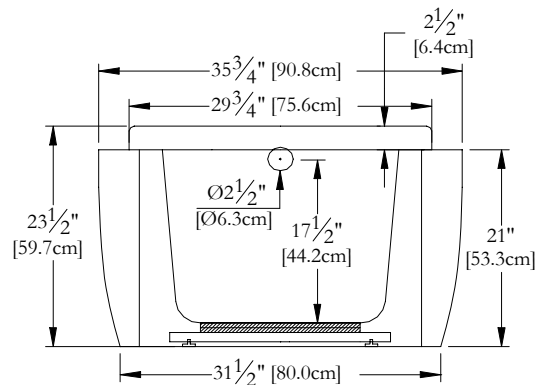

SPECIFICATIONS TECHNIQUES

Nom du bain : *Unity 30 Fusion*
 Collection : Collection Harmonie
 Dimensions : 66 X 36 X 23 1/2
 Capacité (gallons/litres) : 47 / 214

* Les dimensions intérieures sont prises à 4" [10 cm] du fond de la baignoire.(CSA)

* Mesures précises à ±1/4" [0.63 cm].
 Spécifications techniques assujetties à des changements sans préavis.

DESSUS

LONGUEUR

LARGEUR

Positions par défaut

* Pompe non disponible sur ce modèle

Souffleur

Poignée