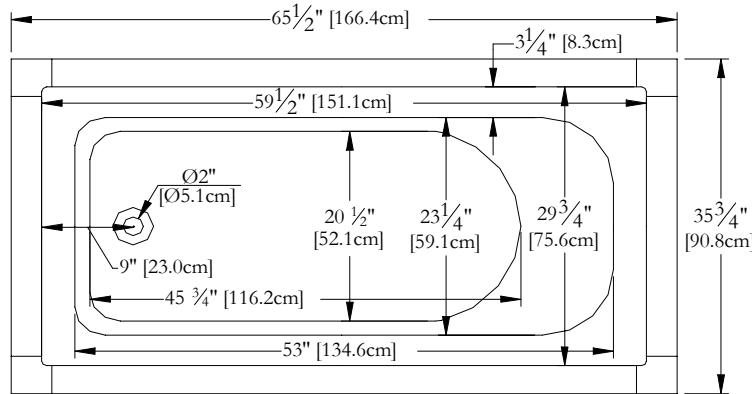

SPECIFICATIONS TECHNIQUES

Nom du bain : *Unity 30 Fusion*
 Collection : Collection Harmonie
 Dimensions : 66 X 36 X 23 1/2
 Capacité (gallons/litres) : 47 / 214

* Les dimensions intérieures sont prises à 4" [10 cm] du fond de la baignoire.(CSA)

* Mesures précises à ±1/4" [0.63 cm].
 Spécifications techniques assujetties à des changements sans préavis.

DESSUS

LONGUEUR

LARGEUR

Positions par défaut

* Pompe non disponible sur ce modèle

Souffleur

Poignée