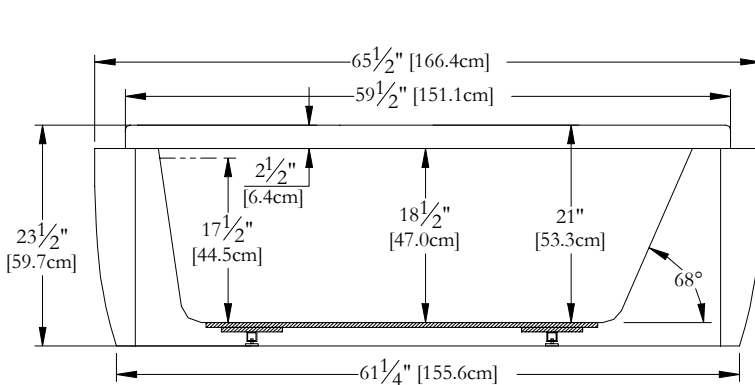

SPECIFICATIONS TECHNIQUES

Nom du bain : *Unity 30 Fusion*
 Collection : Collection Harmonie
 Dimensions : 66 X 36 X 23 1/2
 Capacité (gallons/litres) : 47 / 214

* Les dimensions intérieures sont prises à 4" [10 cm] du fond de la baignoire.(CSA)

* Mesures précises à ±1/4" [0.63 cm].
 Spécifications techniques assujetties à des changements sans préavis.

DESSUS

LONGUEUR

LARGEUR

Positions par défaut

* Pompe non disponible sur ce modèle

Souffleur

Poignée