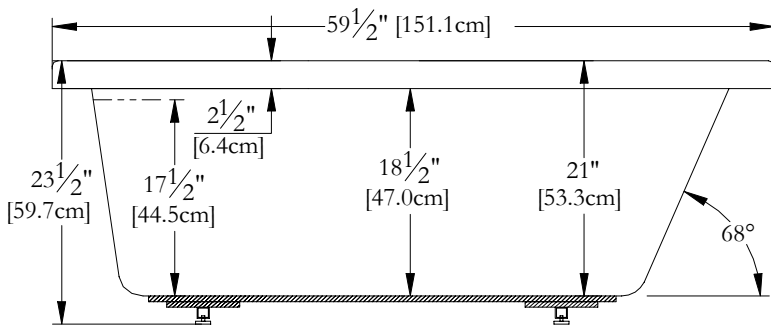

Thetford Mines

SPECIFICATIONS TECHNIQUES

Nom du bain : *Unity 30*
Collection : Collection Harmonie
Dimensions : 60 X 30 X 23 1/2
Capacité (gallons/litres) : 47 / 214

CLAVIER NON INSTALLÉ LORSQUE COMMANDÉ AVEC UNE BRIDE DE CARRELAGE OU UNE TÉLÉCOMMANDE

DESSUS

* Les dimensions intérieures sont prises à 4" [10 cm] du fond de la baignoire.(CSA)

* La hauteur totale d'un bain coquille seulement, peut diminuer de ± 1" [2,5 cm] .

* Mesures précises à ±1/4" [0.63 cm].
Spécifications techniques assujetties à des changements sans préavis.

LONGUEUR

LARGEUR

POUR L'INSTALLATION D'UNE JUPE, IL PEUT S'AVÉRER NÉCESSAIRE DE SOULEVER VOTRE BAIGNOIRE.

Positions par défaut

	Pompe
	Souffleur
	Poignée
	Clavier
	Lumière d'ambiance

* Les positions par défaut des ACCESSOIRES/OPTIONS sont approximatives.

Bains Océania Baths inc.
8, rue Patrice Côté
Trois-Pistoles (Québec)
Canada, G0L 4K0

Sans frais
1-888-851-8918
1-877-332-4224

Télécopie
1-877-880-8918
1-866-460-4334

Siège Social:
Bains Océania Baths inc.
591, avenue des Entreprises
Thetford Mines (Québec)
Canada, G6H 4B2