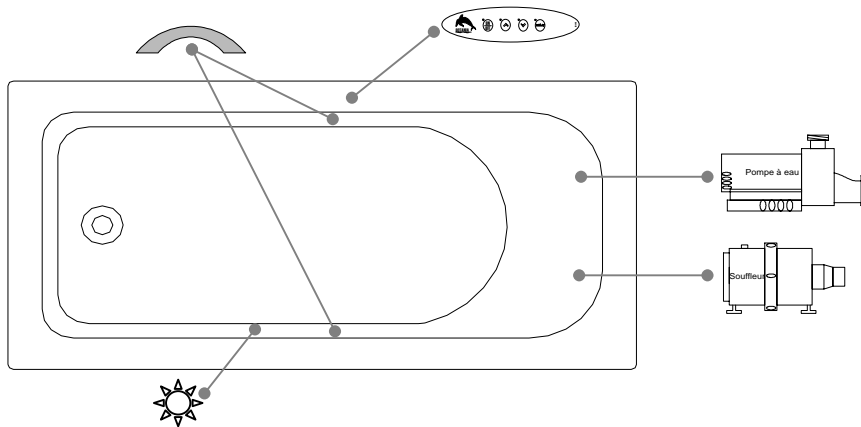

Thetford Mines

SPECIFICATIONS TECHNIQUES

Nom du bain : *Unity 30*
 Collection : Collection Harmonie
 Dimensions : 60 X 30 X 23 1/2
 Capacité (gallons/litres) : 47 / 214

CLAVIER NON INSTALLÉ LORSQUE COMMANDÉ AVEC UNE BRIDE DE CARRELAGE OU UNE TÉLÉCOMMANDE

DESSUS

* Les dimensions intérieures sont prises à 4" [10 cm] du fond de la baignoire.(CSA)

* La hauteur totale d'un bain coquille seulement, peut diminuer de ± 1" [2,5 cm] .

* Mesures précises à ±1/4" [0.63 cm].
 Spécifications techniques assujetties à des changements sans préavis.

LONGUEUR

LARGEUR

POUR L'INSTALLATION D'UNE JUPE, IL PEUT S'AVÉRER NÉCESSAIRE DE SOULEVER VOTRE BAIGNOIRE.

Positions par défaut

	Pompe
	Souffleur
	Poignée
	Clavier
	Lumière d'ambiance

* Les positions par défaut des ACCESSOIRES/OPTIONS sont approximatives.