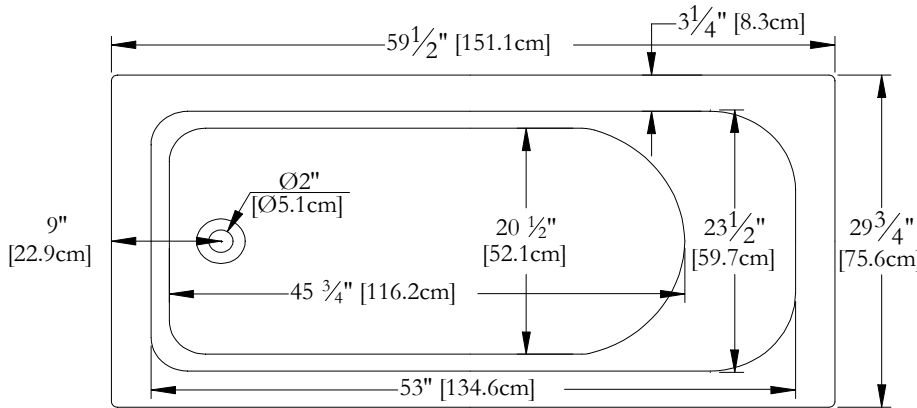

Thetford Mines

SPECIFICATIONS TECHNIQUES

Nom du bain : *Unity 30*
 Collection : Collection Harmonie
 Dimensions : 60 X 30 X 23 1/2
 Capacité (gallons/litres) : 47 / 214

CLAVIER NON INSTALLÉ LORSQUE COMMANDÉ AVEC UNE BRIDE DE CARRELAGE OU UNE TÉLÉCOMMANDE

DESSUS

* Les dimensions intérieures sont prises à 4" [10 cm] du fond de la baignoire.(CSA)

* La hauteur totale d'un bain coquille seulement, peut diminuer de ± 1" [2,5 cm] .

* Mesures précises à ±1/4" [0.63 cm].
 Spécifications techniques assujetties à des changements sans préavis.