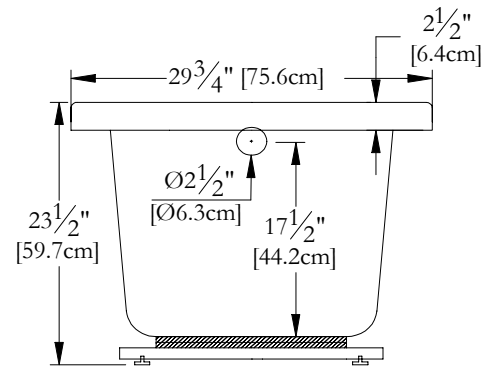

LARGEUR

POUR L'INSTALLATION D'UNE JUPE, IL PEUT S'AVÉRER NÉCESSAIRE DE SOULEVER VOTRE BAIGNOIRE.