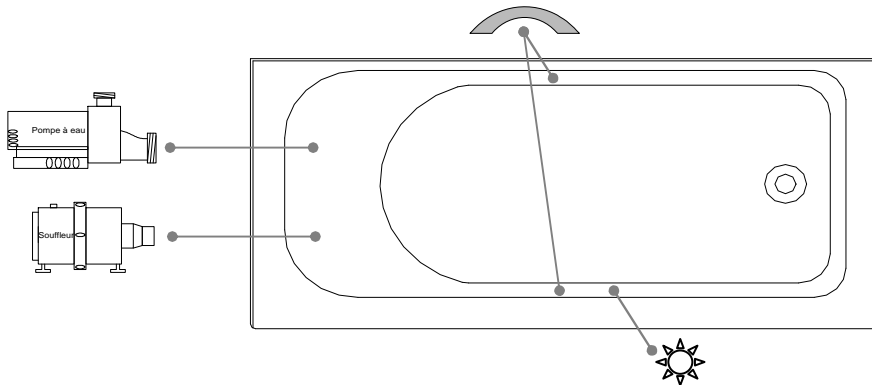

Thetford Mines

SPECIFICATIONS TECHNIQUES

Nom du bain : **Unity 28 Droit**
 Collection : **Collection Harmonie**
 Dimensions : **60 X 28 X 23 1/2**
 Capacité (gallons/litres) : **47 / 214**

**DISPONIBLE AVEC BRIDE DE CARRELAGE INTÉGRÉE SEULEMENT
 CLAVIER NON INSTALLÉ SUR CE MODÈLE SAUF INDICATION CONTRAIRE**

DESSUS

* Les dimensions intérieures sont prises à 4" [10 cm] du fond de la baignoire.(CSA)

* La hauteur totale d'un bain coquille seulement, peut diminuer de ± 1" [2,5 cm] .

* Mesures précises à ±1/4" [0.63 cm].
 Spécifications techniques assujetties à des changements sans préavis.

LONGUEUR

LARGEUR

POUR L'INSTALLATION D'UNE JUPE, IL PEUT S'AVÉRER NÉCESSAIRE DE SOULEVER VOTRE BAIGNOIRE.

Positions par défaut

	Pompe
	Souffleur
	Poignée
	Clavier
	Lumière d'ambiance

* Les positions par défaut des ACCESSOIRES/OPTIONS sont approximatives.