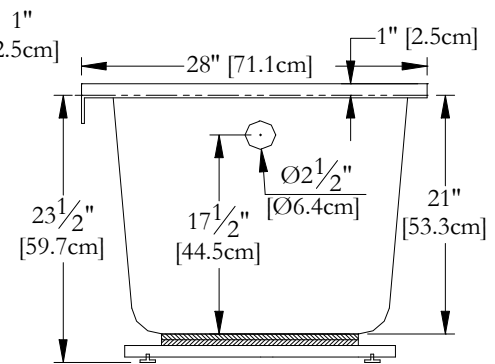

LARGEUR

POUR L'INSTALLATION D'UNE JUPE, IL PEUT S'AVÉRER NÉCESSAIRE DE SOULEVER VOTRE BAIGNOIRE.