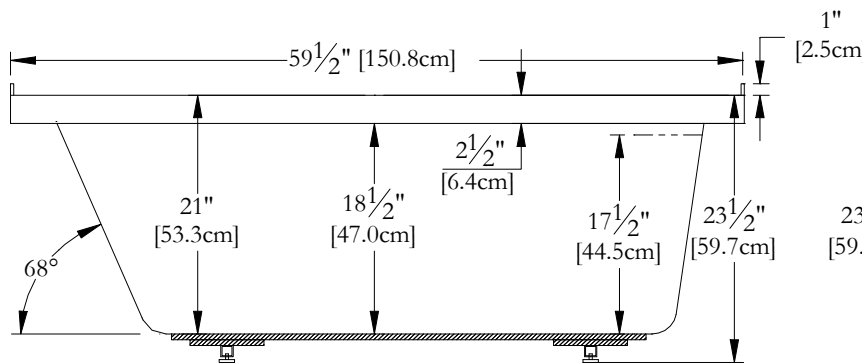

LARGEUR

POUR L'INSTALLATION D'UNE JUPE, IL PEUT S'AVÉRER NÉCESSAIRE DE SOULEVER VOTRE BAIGNOIRE.