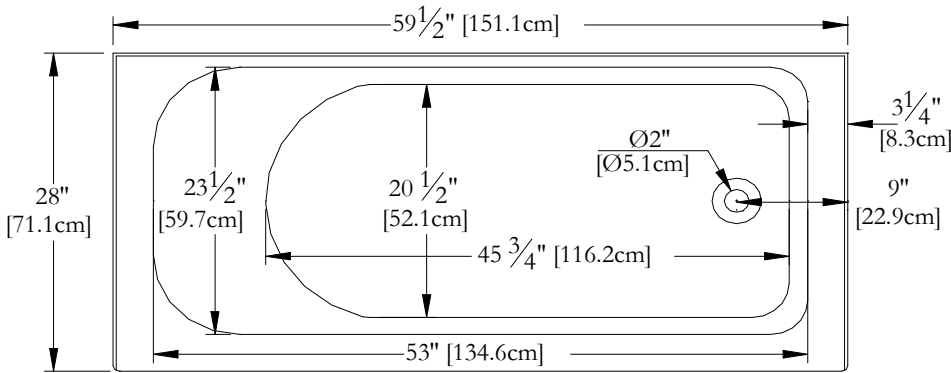

Thetford Mines

SPECIFICATIONS TECHNIQUES

Nom du bain : **Unity 28 Droit**
 Collection : **Collection Harmonie**
 Dimensions : **60 X 28 X 23 1/2**
 Capacité (gallons/litres) : **47 / 214**

**DISPONIBLE AVEC BRIDE DE CARRELAGE INTÉGRÉE SEULEMENT
 CLAVIER NON INSTALLÉ SUR CE MODÈLE SAUF INDICATION CONTRAIRE**

DESSUS

* Les dimensions intérieures sont prises à 4" [10 cm] du fond de la baignoire.(CSA)

* La hauteur totale d'un bain coquille seulement, peut diminuer de ± 1" [2,5 cm] .

* Mesures précises à ±1/4" [0.63 cm].
 Spécifications techniques assujetties à des changements sans préavis.