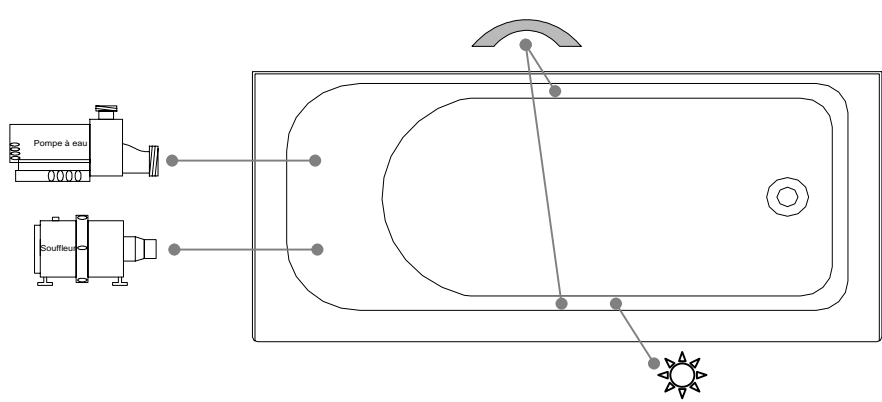

Thetford Mines

SPECIFICATIONS TECHNIQUES

Nom du bain : *Unity 28 Droit*
 Collection : Collection Harmonie
 Dimensions : 60 X 28 X 23 1/2
 Capacité (gallons/litres) : 47 / 214

**DISPONIBLE AVEC BRIDE DE CARRELAGE INTÉGRÉE SEULEMENT
 CLAVIER NON INSTALLÉ SUR CE MODÈLE SAUF INDICATION CONTRAIRE**

DESSUS

* Les dimensions intérieures sont prises à 4" [10 cm] du fond de la baignoire.(CSA)

* La hauteur totale d'un bain coquille seulement, peut diminuer de ± 1" [2,5 cm] .

* Mesures précises à ±1/4" [0.63 cm].
 Spécifications techniques assujetties à des changements sans préavis.

LONGUEUR

LARGEUR

POUR L'INSTALLATION D'UNE JUPE, IL PEUT S'AVÉRER NÉCESSAIRE DE SOULEVER VOTRE BAIGNOIRE.

Positions par défaut

	Pompe
	Souffleur
	Poignée
	Clavier
	Lumière d'ambiance

* Les positions par défaut des ACCESSOIRES/OPTIONS sont approximatives.