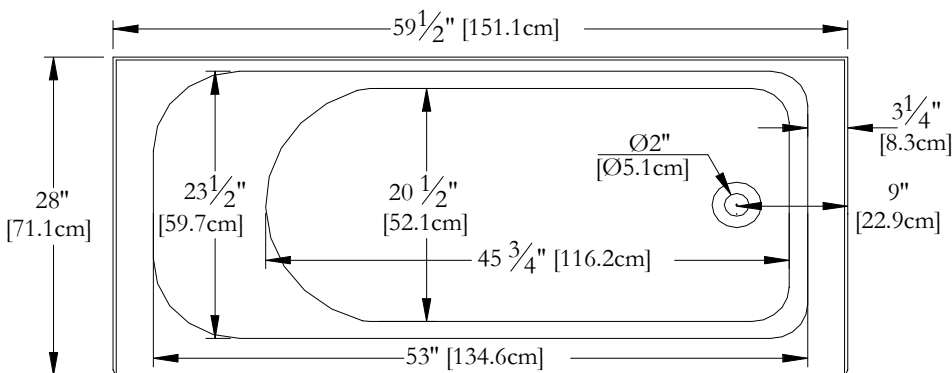

Thetford Mines

SPECIFICATIONS TECHNIQUES

Nom du bain : *Unity 28 Droit*
 Collection : Collection Harmonie
 Dimensions : 60 X 28 X 23 1/2
 Capacité (gallons/litres) : 47 / 214

**DISPONIBLE AVEC BRIDE DE CARRELAGE INTÉGRÉE SEULEMENT
 CLAVIER NON INSTALLÉ SUR CE MODÈLE SAUF INDICATION CONTRAIRE**

DESSUS

* Les dimensions intérieures sont prises à 4" [10 cm] du fond de la baignoire.(CSA)

* La hauteur totale d'un bain coquille seulement, peut diminuer de ± 1" [2,5 cm] .

* Mesures précises à ±1/4" [0.63 cm].
 Spécifications techniques assujetties à des changements sans préavis.