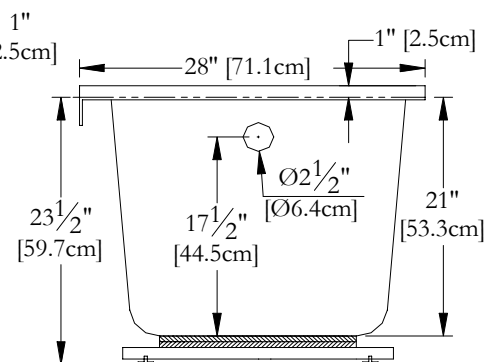

LARGEUR

POUR L'INSTALLATION D'UNE JUPE, IL PEUT S'AVÉRER NÉCESSAIRE DE SOULEVER VOTRE BAIGNOIRE.