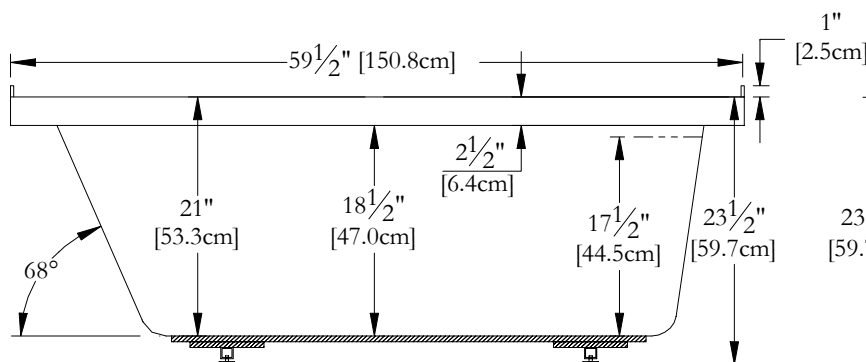

LARGEUR

POUR L'INSTALLATION D'UNE JUPE, IL PEUT S'AVÉRER NÉCESSAIRE DE SOULEVER VOTRE BAIGNOIRE.