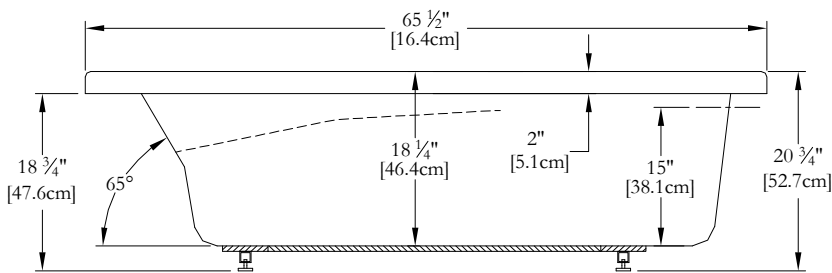

# SPECIFICATIONS TECHNIQUES

Nom du bain : *Sublime*  
 Collection : Collection Harmonie  
 Dimensions : 66 X 34 X 20 3/4  
 Capacité (gallons/litres) : 62 / 281

**CLAVIER NON INSTALLÉ LORSQUE COMMANDÉ AVEC UNE BRIDE DE CARRELAGE OU UNE TÉLÉCOMMANDE**

**DESSUS**

\* Les dimensions intérieures sont prises à 4" [10 cm] du fond de la baignoire.(CSA)

\* La hauteur totale d'un bain coquille seulement, peut diminuer de ± 1,5" [3,8 cm].

\* Mesures précises à ±1/4" [0.63 cm].  
 Spécifications techniques assujetties à des changements sans préavis.

\* Sur commande spéciale, la hauteur d'un bain peut être modifiée afin que le drain soit au-dessus le niveau du sol.

**LONGUEUR**

**LARGEUR**

**POUR L'INSTALLATION D'UNE JUPE, IL PEUT S'AVÉRER NÉCESSAIRE DE SOULEVER VOTRE BAIGNOIRE.**