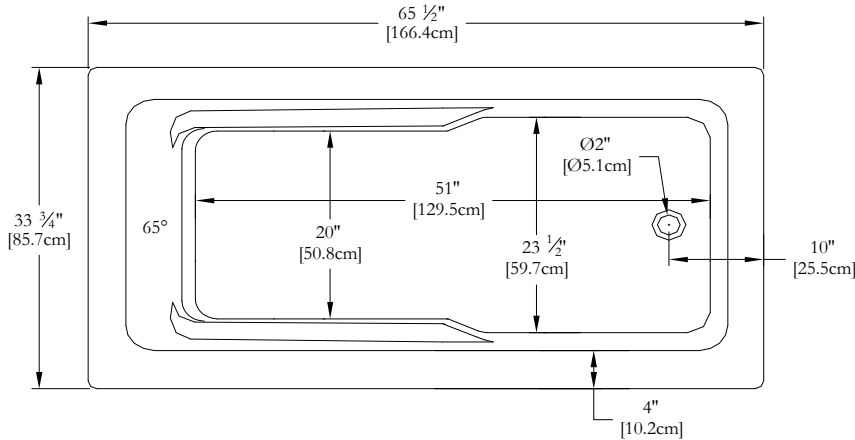

# SPECIFICATIONS TECHNIQUES

Nom du bain : *Sublime*  
 Collection : Collection Harmonie  
 Dimensions : 66 X 34 X 20 3/4  
 Capacité (gallons/litres) : 62 / 281

**CLAVIER NON INSTALLÉ LORSQUE COMMANDÉ AVEC UNE BRIDE DE CARRELAGE OU UNE TÉLÉCOMMANDE**

**DESSUS**

\* Les dimensions intérieures sont prises à 4" [10 cm] du fond de la baignoire.(CSA)

\* La hauteur totale d'un bain coquille seulement, peut diminuer de ± 1,5" [3,8 cm].

\* Mesures précises à ±1/4" [0.63 cm].  
 Spécifications techniques assujetties à des changements sans préavis.