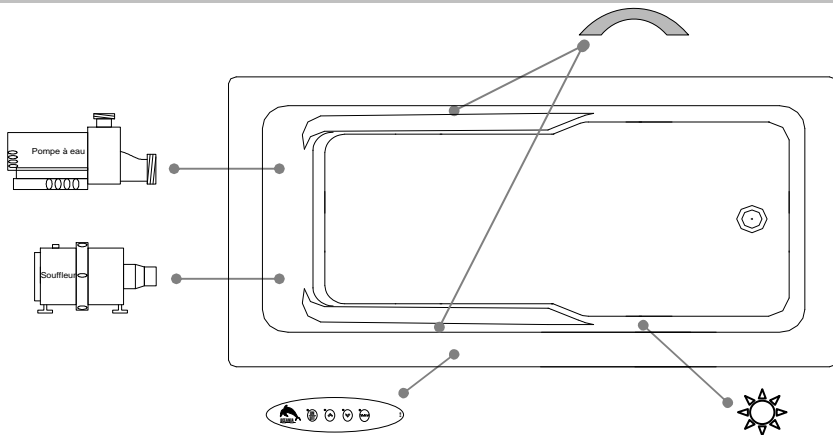

**DESSUS**

\* Les dimensions intérieures sont prises à 4" [10 cm] du fond de la baignoire.(CSA)

\* La hauteur totale d'un bain coquille seulement, peut diminuer de ± 1,5" [3,8 cm].

\* Mesures précises à ±1/4" [0.63 cm].  
 Spécifications techniques assujetties à des changements sans préavis.

\* Sur commande spéciale, la hauteur d'un bain peut être modifiée afin que le drain soit au-dessus le niveau du sol.

**LONGUEUR**

**LARGEUR**

**POUR L'INSTALLATION D'UNE JUPE, IL PEUT S'AVÉRER NÉCESSAIRE DE SOULEVER VOTRE BAIGNOIRE.**

## Positions par défaut

	<b>Pompe</b>
	<b>Souffleur</b>
	<b>Poignée</b>
	<b>Clavier</b>
	<b>Lumière d'ambiance</b>

\* Les positions par défaut des ACCESSOIRES/OPTIONS sont approximatives.

**Bains Océania Baths inc.**  
 8, rue Patrice Côté  
 Trois-Pistoles (Québec)  
 Canada, G0L 4K0