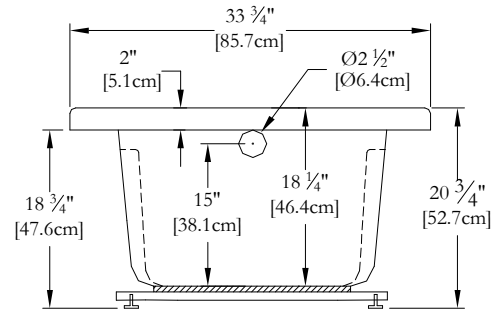

# SPECIFICATIONS TECHNIQUES

Nom du bain : *Sublime*  
 Collection : Collection Harmonie  
 Dimensions : 66 X 34 X 20 3/4  
 Capacité (gallons/litres) : 62 / 281

**CLAVIER NON INSTALLÉ LORSQUE COMMANDÉ AVEC UNE BRIDE DE CARRELAGE OU UNE TÉLÉCOMMANDE**

**DESSUS**

\* Les dimensions intérieures sont prises à 4" [10 cm] du fond de la baignoire.(CSA)

\* La hauteur totale d'un bain coquille seulement, peut diminuer de ± 1,5" [3,8 cm].

\* Mesures précises à ±1/4" [0.63 cm].  
 Spécifications techniques assujetties à des changements sans préavis.

\* Sur commande spéciale, la hauteur d'un bain peut être modifiée afin que le drain soit au-dessus le niveau du sol.

**LONGUEUR**

**LARGEUR**

**POUR L'INSTALLATION D'UNE JUPE, IL PEUT S'AVÉRER NÉCESSAIRE DE SOULEVER VOTRE BAIGNOIRE.**