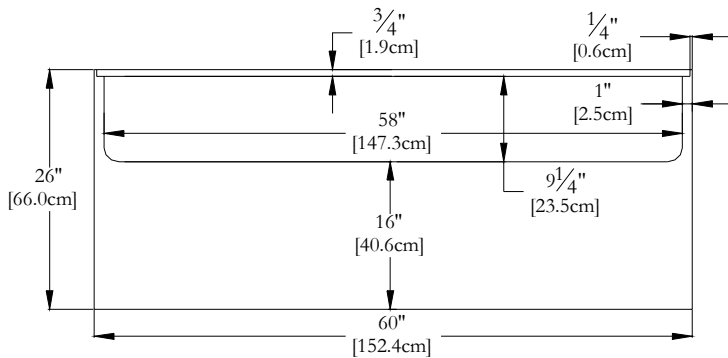

* Les dimensions intérieures sont prises à 4" [10 cm] du fond de la baignoire. (CSA)

* Mesures précises à ±1/4" [0.63 cm].
Spécifications techniques assujetties à des changements sans préavis.

LONGUEUR