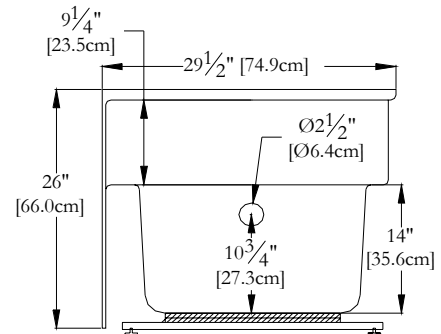

Thetford Mines

SPECIFICATIONS TECHNIQUES

Nom du bain : *Sakura 16" Droit*
Collection : Collection Estime
Dimensions : 60 X 30 X 16
Capacité (gallons/litres) : 30 / 136

**JUPE ET BRIDE DE CARRELAGE SONT INTÉGRÉES POUR CE MODÈLE
CLAVIER NON INSTALLÉ SUR CE MODÈLE SAUF INDICATION CONTRAIRE**

DESSUS

* Les dimensions intérieures sont prises à 4" [10 cm] du fond de la baignoire. (CSA)

* Mesures précises à ±1/4" [0.63 cm].
Spécifications techniques assujetties à des changements sans préavis.

LONGUEUR

LARGEUR

Positions par défaut

Pompe non disponible sur ce modèle

* Le souffleur doit-être re-localisé.

** Espace minimum requis: 19" x 9"

Pour une ventilation adéquate, installez le souffleur dans un endroit aéré.

*Souffleur

Banc Amovible

Clavier

* Les positions par défaut des ACCESSOIRES/OPTIONS sont approximatives.

LE SOUFFLEUR DEVRA ÊTRE RE-LOCALISÉ

Bains Océania Baths inc.

8, rue Patrice Côté
Trois-Pistoles (Québec)
Canada, G0L 4K0

Sans frais

1-888-851-8918
1-877-332-4224

Télécopie

1-877-880-8918
1-866-460-4334

Siège Social:

Bains Océania Baths inc.
591, avenue des Entreprises
Thetford Mines (Québec)
Canada, G6H 4B2

www.bainsoceaniabaths.com