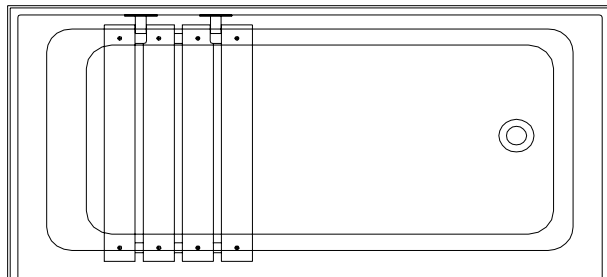

Positions par défaut

Pompe non disponible sur ce modèle

* Le souffleur doit-être re-localisé.

** Espace minimum requis: 19" x 9"

Pour une ventilation adéquate, installez le souffleur dans un endroit aéré.

*Souffleur

Banc Amovible

Clavier

* Les positions par défaut des ACCESSOIRES/OPTIONS sont approximatives.

LE SOUFFLEUR DEVRA ÊTRE RE-LOCALISÉ

Bains Océania Baths inc.

8, rue Patrice Côté
Trois-Pistoles (Québec)
Canada, G0L 4K0

Sans frais

1-888-851-8918
1-877-332-4224

Télécopie

1-877-880-8918
1-866-460-4334

Siège Social:

Bains Océania Baths inc.
591, avenue des Entreprises
Thetford Mines (Québec)
Canada, G6H 4B2

www.bainsoceaniabaths.com