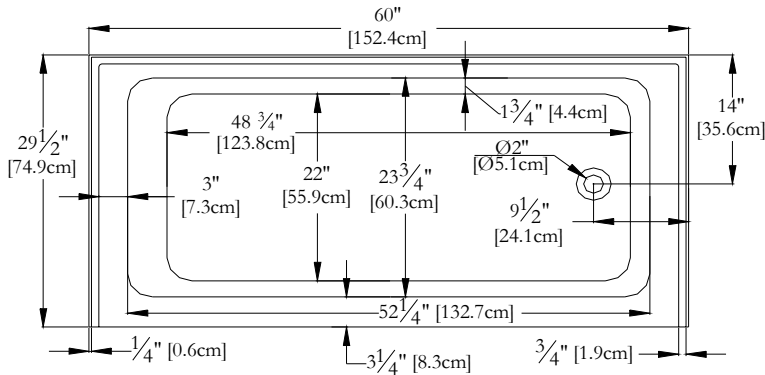

# SPECIFICATIONS TECHNIQUES

Nom du bain : *Sakura 16" Droit*  
 Collection : Collection Estime  
 Dimensions : 60 X 30 X 16  
 Capacité (gallons/litres) : 30 / 136

**JUPE ET BRIDE DE CARRELAGE SONT INTÉGRÉES POUR CE MODÈLE  
 CLAVIER NON INSTALLÉ SUR CE MODÈLE SAUF INDICATION CONTRAIRE**

DESSUS

\* Les dimensions intérieures sont prises à 4" [10 cm] du fond de la baignoire. (CSA)

\* Mesures précises à ±1/4" [0.63 cm].  
 Spécifications techniques assujetties à des changements sans préavis.