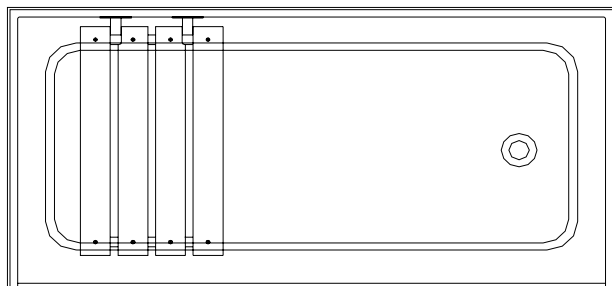

Thetford Mines

SPECIFICATIONS TECHNIQUES

Nom du bain : *Sakura 12" Droit*
 Collection : Collection Estime
 Dimensions : 60 X 30 X 12 3/4
 Capacité (gallons/litres) : 20 / 91

**JUPE ET BRIDE DE CARRELAGE SONT INTÉGRÉES POUR CE MODÈLE
 CLAVIER NON INSTALLÉ SUR CE MODÈLE SAUF INDICATION CONTRAIRE**

DESSUS

* Les dimensions intérieures sont prises à 4" [10 cm] du fond de la baignoire.(CSA)

* Mesures précises à ±1/4" [0.63 cm].
 Spécifications techniques assujetties à des changements sans préavis.

LONGUEUR

LARGEUR

Positions par défaut

Pompe non disponible sur ce modèle

* Le souffleur doit-être re-localisé.
 ** Espace minimum requis: 19" x 9"

Pour une ventilation adéquate, installez le souffleur dans un endroit aéré.