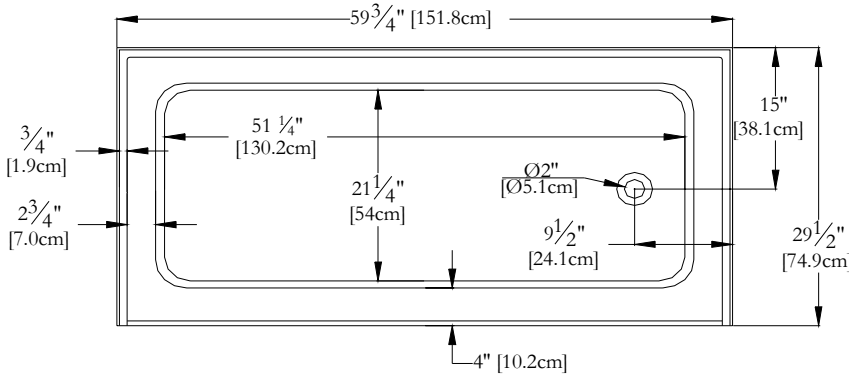

Thetford Mines

SPECIFICATIONS TECHNIQUES

Nom du bain : *Sakura 12" Droit*
 Collection : Collection Estime
 Dimensions : 60 X 30 X 12 3/4
 Capacité (gallons/litres) : 20 / 91

**JUPE ET BRIDE DE CARRELAGE SONT INTÉGRÉES POUR CE MODÈLE
 CLAVIER NON INSTALLÉ SUR CE MODÈLE SAUF INDICATION CONTRAIRE**

DESSUS

* Les dimensions intérieures sont prises à 4" [10 cm] du fond de la baignoire.(CSA)

* Mesures précises à ±1/4" [0.63 cm].
 Spécifications techniques assujetties à des changements sans préavis.

LONGUEUR

LARGEUR

Positions par défaut

Pompe non disponible sur ce modèle

* Le souffleur doit-être re-localisé.
 ** Espace minimum requis: 19" x 9"

Pour une ventilation adéquate, installez le souffleur dans un endroit aéré.