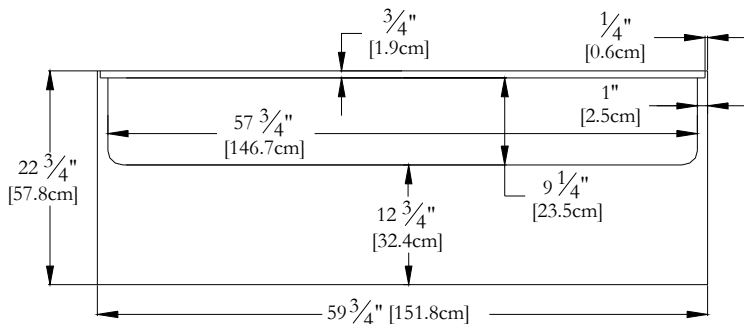

Thetford Mines

SPECIFICATIONS TECHNIQUES

Nom du bain : *Sakura 12" Droit*
 Collection : Collection Estime
 Dimensions : 60 X 30 X 12 3/4
 Capacité (gallons/litres) : 20 / 91

**JUPE ET BRIDE DE CARRELAGE SONT INTÉGRÉES POUR CE MODÈLE
 CLAVIER NON INSTALLÉ SUR CE MODÈLE SAUF INDICATION CONTRAIRE**

DESSUS

* Les dimensions intérieures sont prises à 4" [10 cm] du fond de la baignoire.(CSA)

* Mesures précises à ±1/4" [0.63 cm].
 Spécifications techniques assujetties à des changements sans préavis.

LONGUEUR

LARGEUR

Positions par défaut

Pompe non disponible sur ce modèle

* Le souffleur doit-être re-localisé.
 ** Espace minimum requis: 19" x 9"

Pour une ventilation adéquate, installez le souffleur dans un endroit aéré.