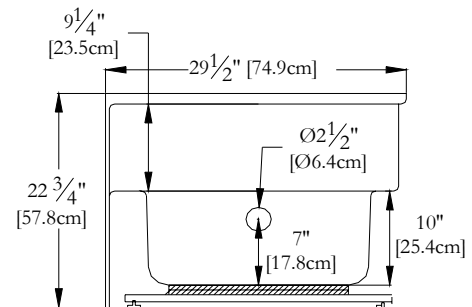

Thetford Mines

SPECIFICATIONS TECHNIQUES

Nom du bain : *Sakura 12" Droit*
 Collection : Collection Estime
 Dimensions : 60 X 30 X 12 3/4
 Capacité (gallons/litres) : 20 / 91

**JUPE ET BRIDE DE CARRELAGE SONT INTÉGRÉES POUR CE MODÈLE
 CLAVIER NON INSTALLÉ SUR CE MODÈLE SAUF INDICATION CONTRAIRE**

DESSUS

* Les dimensions intérieures sont prises à 4" [10 cm] du fond de la baignoire.(CSA)

* Mesures précises à ±1/4" [0.63 cm].
 Spécifications techniques assujetties à des changements sans préavis.

LONGUEUR

LARGEUR

Positions par défaut

Pompe non disponible sur ce modèle

* Le souffleur doit-être re-localisé.
 ** Espace minimum requis: 19" x 9"

Pour une ventilation adéquate, installez le souffleur dans un endroit aéré.