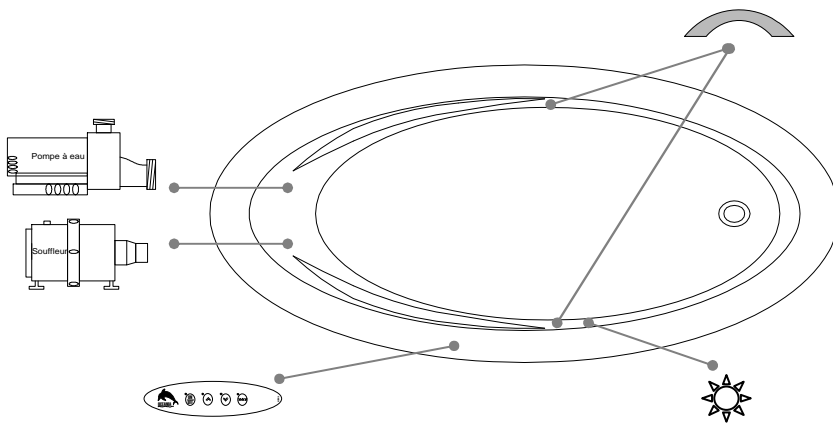

Thetford Mines

SPECIFICATIONS TECHNIQUES

Nom du bain : *Rose 60*
 Collection : Collection Éléance
 Dimensions : 60 X 35 X 21
 Capacité (gallons/litres) : 42 / 190

JUPE EN ACRYLIQUE NON DISPONIBLE POUR CE MODÈLE

DESSUS

* Les dimensions intérieures sont prises à 4" [10 cm] du fond de la baignoire.(CSA)

* Mesures précises à ±1/4" [0.63 cm].
 Spécifications techniques assujetties à des changements sans préavis.

LONGUEUR

LARGEUR

Positions par défaut

Pompe

Souffleur

Poignée

Clavier

Lumière d'ambiance

* Les positions par défaut des ACCESSOIRES/OPTIONS sont approximatives.