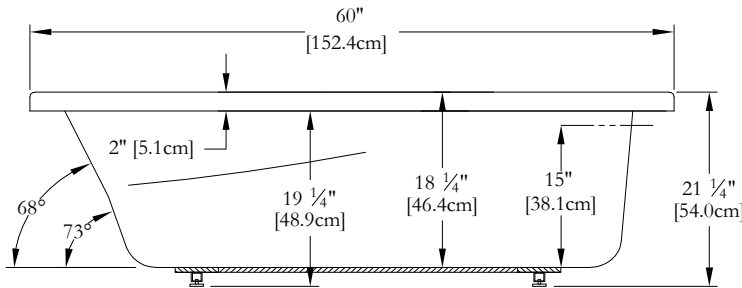

Thetford Mines

SPECIFICATIONS TECHNIQUES

Nom du bain : *Rose 60*
 Collection : Collection Éléance
 Dimensions : 60 X 35 X 21
 Capacité (gallons/litres) : 42 / 190

JUPE EN ACRYLIQUE NON DISPONIBLE POUR CE MODÈLE

DESSUS

* Les dimensions intérieures sont prises à 4" [10 cm] du fond de la baignoire.(CSA)

* Mesures précises à ±1/4" [0.63 cm].
 Spécifications techniques assujetties à des changements sans préavis.

LONGUEUR