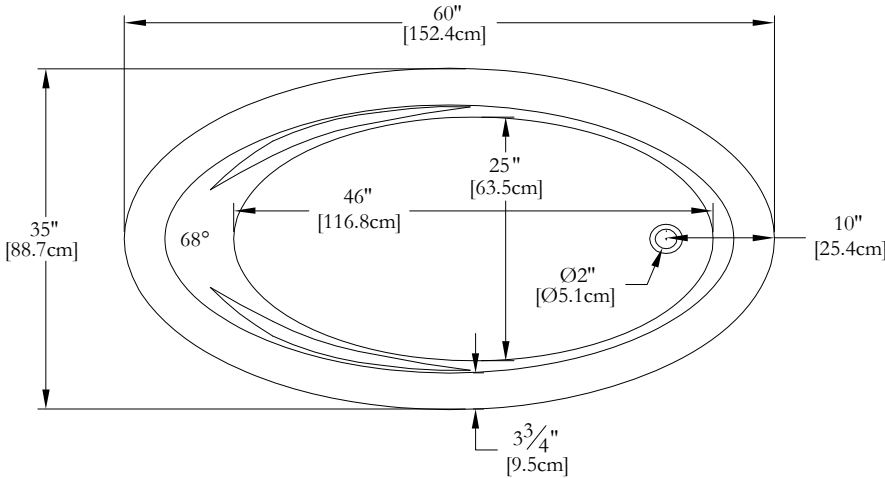

Thetford Mines

SPECIFICATIONS TECHNIQUES

Nom du bain : *Rose 60*
 Collection : Collection Éléance
 Dimensions : 60 X 35 X 21
 Capacité (gallons/litres) : 42 / 190

JUPE EN ACRYLIQUE NON DISPONIBLE POUR CE MODÈLE

DESSUS

* Les dimensions intérieures sont prises à 4" [10 cm] du fond de la baignoire.(CSA)

* Mesures précises à ±1/4" [0.63 cm].
 Spécifications techniques assujetties à des changements sans préavis.

LONGUEUR