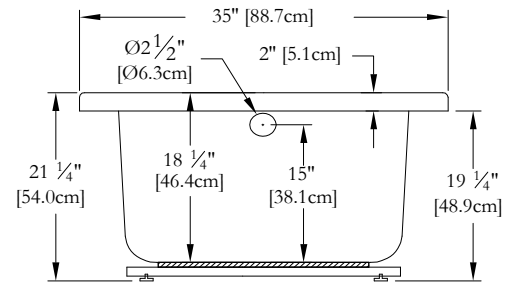

Thetford Mines

SPECIFICATIONS TECHNIQUES

Nom du bain : *Rose 60*
 Collection : Collection Éléance
 Dimensions : 60 X 35 X 21
 Capacité (gallons/litres) : 42 / 190

JUPE EN ACRYLIQUE NON DISPONIBLE POUR CE MODÈLE

DESSUS

* Les dimensions intérieures sont prises à 4" [10 cm] du fond de la baignoire.(CSA)

* Mesures précises à ±1/4" [0.63 cm].
 Spécifications techniques assujetties à des changements sans préavis.

LONGUEUR

LARGEUR

Positions par défaut

Pompe

Souffleur

Poignée

Clavier

Lumière d'ambiance

* Les positions par défaut des ACCESSOIRES/OPTIONS sont approximatives.