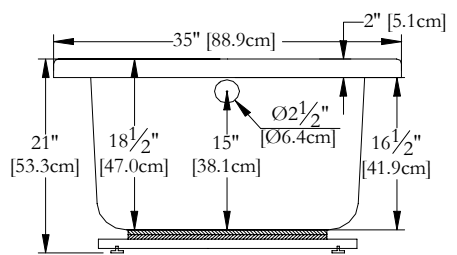

# SPECIFICATIONS TECHNIQUES

Nom du bain : *Rose*  
 Collection : Collection Élégance  
 Dimensions : 65 X 35 X 21  
 Capacité (gallons/litres) : 45 / 205

JUPE EN ACRYLIQUE NON DISPONIBLE POUR CE MODÈLE

DESSUS

\* Les dimensions intérieures sont prises à 4" [10 cm] du fond de la baignoire.(CSA)

\* La hauteur totale d'un bain coquille seulement, peut diminuer de ± 1" [2,5 cm] .

\* Mesures précises à ±1/4" [0.63 cm].  
 Spécifications techniques assujetties à des changements sans préavis.

LONGUEUR

LARGEUR