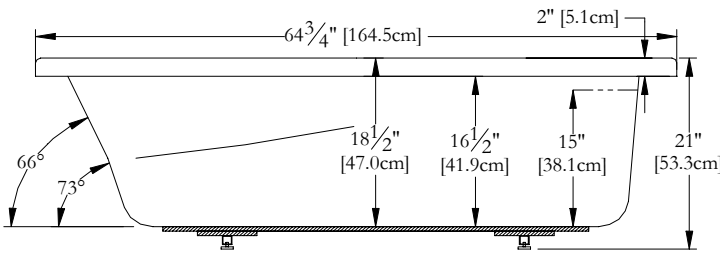

* Les dimensions intérieures sont prises à 4" [10 cm] du fond de la baignoire.(CSA)

* La hauteur totale d'un bain coquille seulement, peut diminuer de ± 1" [2,5 cm] .

* Mesures précises à ±1/4" [0.63 cm].
Spécifications techniques assujetties à des changements sans préavis.

LONGUEUR