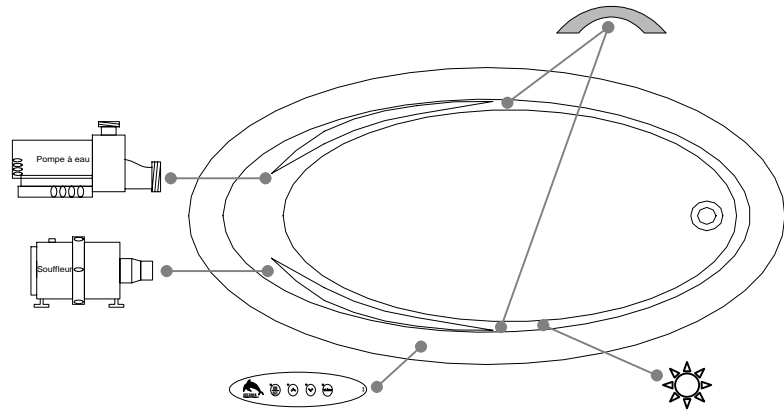

# SPECIFICATIONS TECHNIQUES

Nom du bain : *Rose*  
 Collection : Collection Élégance  
 Dimensions : 65 X 35 X 21  
 Capacité (gallons/litres) : 45 / 205

JUPE EN ACRYLIQUE NON DISPONIBLE POUR CE MODÈLE

DESSUS

\* Les dimensions intérieures sont prises à 4" [10 cm] du fond de la baignoire.(CSA)

\* La hauteur totale d'un bain coquille seulement, peut diminuer de ± 1" [2,5 cm] .

\* Mesures précises à ±1/4" [0.63 cm].  
 Spécifications techniques assujetties à des changements sans préavis.

## Positions par défaut

-  **Pompe à eau**
-  **Souffleur**
-  **Poignée**
-  **Clavier**
-  **Lumière d'ambiance**

\* Les positions par défaut des ACCESSOIRES/OPTIONS sont approximatives.

**Bains Océania Baths inc.**  
 8, rue Patrice Côté  
 Trois-Pistoles (Québec)  
 Canada, G0L 4K0