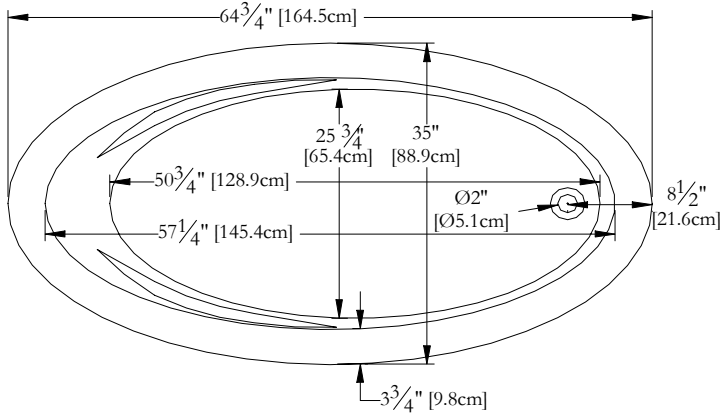

# SPECIFICATIONS TECHNIQUES

Nom du bain : *Rose*  
 Collection : Collection Élégance  
 Dimensions : 65 X 35 X 21  
 Capacité (gallons/litres) : 45 / 205

JUPE EN ACRYLIQUE NON DISPONIBLE POUR CE MODÈLE

DESSUS

\* Les dimensions intérieures sont prises à 4" [10 cm] du fond de la baignoire.(CSA)

\* La hauteur totale d'un bain coquille seulement, peut diminuer de ± 1" [2,5 cm] .

\* Mesures précises à ±1/4" [0.63 cm].  
 Spécifications techniques assujetties à des changements sans préavis.

LONGUEUR

LARGEUR