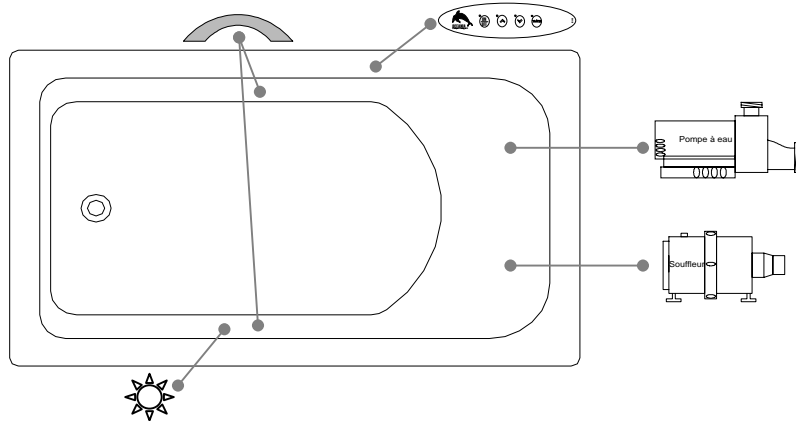

DESSUS

* Les dimensions intérieures sont prises à 4" [10 cm] du fond de la baignoire.(CSA)

* La hauteur totale d'un bain coquille seulement, peut diminuer de ± 1" [2,5 cm] .

* Mesures précises à ±1/4" [0.63 cm].
 Spécifications techniques assujetties à des changements sans préavis.

LONGUEUR

LARGEUR

POUR L'INSTALLATION D'UNE JUPE, IL PEUT S'AVÉRER NÉCESSAIRE DE SOULEVER VOTRE BAIGNOIRE.

Positions par défaut

	Pompe
	Souffleur
	Poignée
	Clavier
	Lumière d'ambiance

* Les positions par défaut des ACCESSOIRES/OPTIONS sont approximatives.