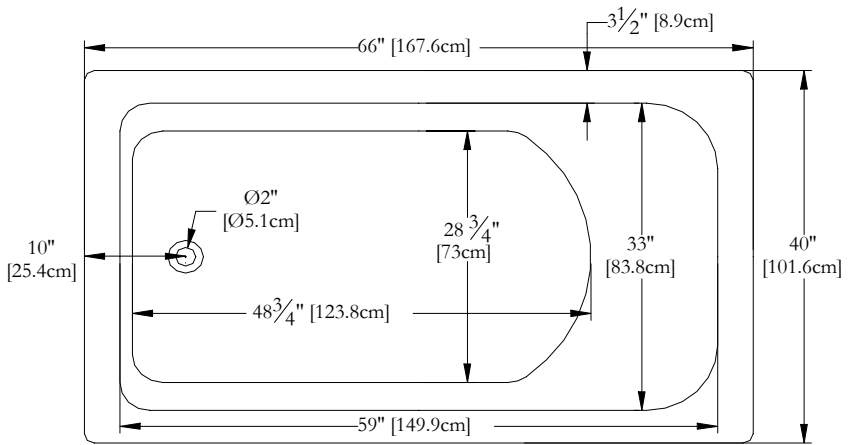

Thetford Mines

SPECIFICATIONS TECHNIQUES

Nom du bain : *Providence 40*
 Collection : *Collection Harmonie*
 Dimensions : **66 X 40 X 23 1/2**
 Capacité (gallons/litres) : **72 / 327**

CLAVIER NON INSTALLÉ LORSQUE COMMANDÉ AVEC UNE BRIDE DE CARRELAGE OU UNE TÉLÉCOMMANDE

DESSUS

* Les dimensions intérieures sont prises à 4" [10 cm] du fond de la baignoire.(CSA)

* La hauteur totale d'un bain coquille seulement, peut diminuer de ± 1" [2,5 cm] .

* Mesures précises à ±1/4" [0.63 cm].
 Spécifications techniques assujetties à des changements sans préavis.