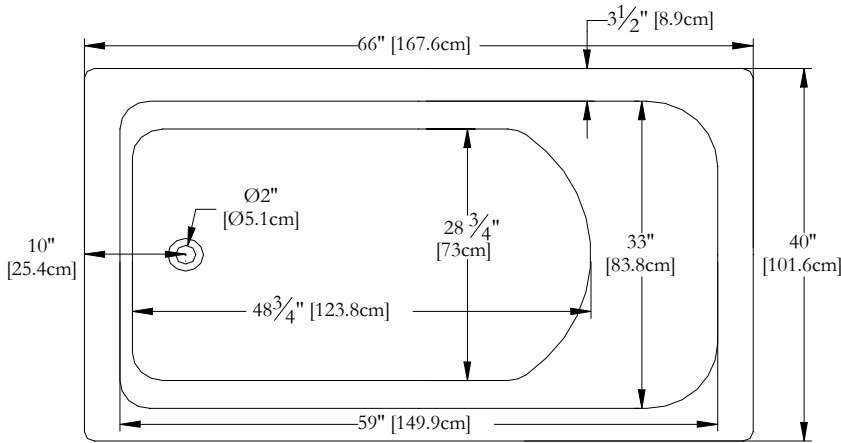

Thetford Mines

SPECIFICATIONS TECHNIQUES

Nom du bain : *Providence 40*
 Collection : *Collection Harmonie*
 Dimensions : **66 X 40 X 23 1/2**
 Capacité (gallons/litres) : **72 / 327**

CLAVIER NON INSTALLÉ LORSQUE COMMANDÉ AVEC UNE BRIDE DE CARRELAGE OU UNE TÉLÉCOMMANDE

DESSUS

* Les dimensions intérieures sont prises à 4" [10 cm] du fond de la baignoire.(CSA)

* La hauteur totale d'un bain coquille seulement, peut diminuer de ± 1" [2,5 cm] .

* Mesures précises à ±1/4" [0.63 cm].
 Spécifications techniques assujetties à des changements sans préavis.