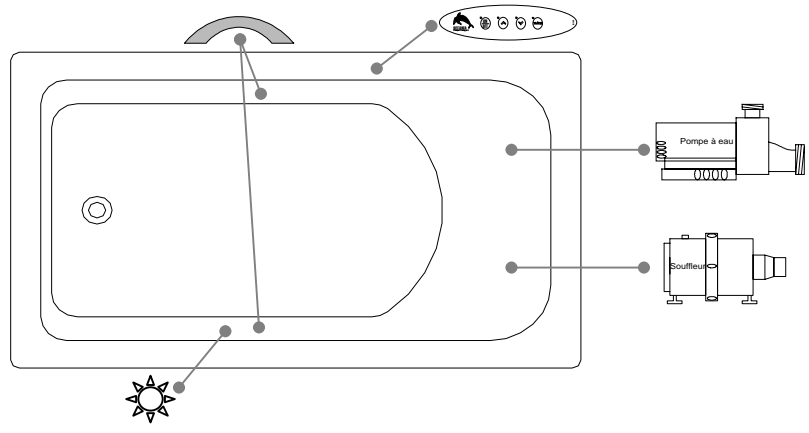

DESSUS

* Les dimensions intérieures sont prises à 4" [10 cm] du fond de la baignoire.(CSA)

* La hauteur totale d'un bain coquille seulement, peut diminuer de ± 1" [2,5 cm] .

* Mesures précises à ±1/4" [0.63 cm].
 Spécifications techniques assujetties à des changements sans préavis.

LONGUEUR

LARGEUR

POUR L'INSTALLATION D'UNE JUPE, IL PEUT S'AVÉRER NÉCESSAIRE DE SOULEVER VOTRE BAIGNOIRE.

Positions par défaut

	Pompe
	Souffleur
	Poignée
	Clavier
	Lumière d'ambiance

* Les positions par défaut des ACCESSOIRES/OPTIONS sont approximatives.