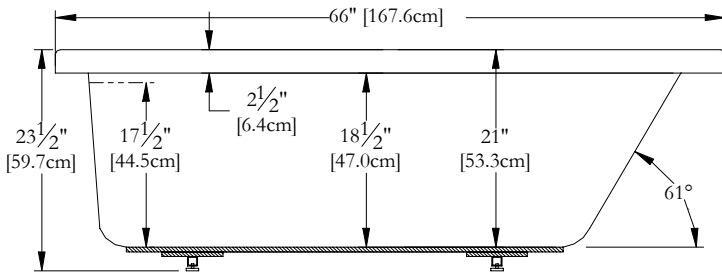

* Les dimensions intérieures sont prises à 4" [10 cm] du fond de la baignoire.(CSA)

* La hauteur totale d'un bain coquille seulement, peut diminuer de ± 1" [2,5 cm] .

* Mesures précises à ±1/4" [0.63 cm].
Spécifications techniques assujetties à des changements sans préavis.

LONGUEUR