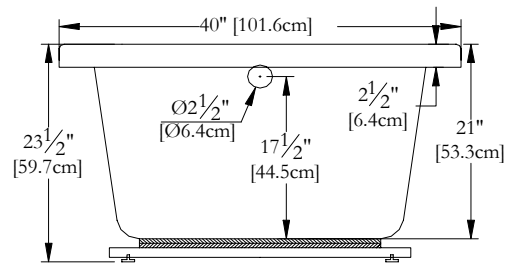

LARGEUR

POUR L'INSTALLATION D'UNE JUPE, IL PEUT S'AVÉRER NÉCESSAIRE DE SOULEVER VOTRE BAIGNOIRE.