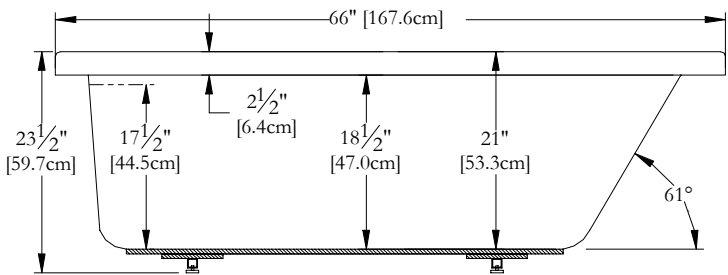

* Les dimensions intérieures sont prises à 4" [10 cm] du fond de la baignoire.(CSA)

* La hauteur totale d'un bain coquille seulement, peut diminuer de ± 1" [2,5 cm] .

* Mesures précises à ±1/4" [0.63 cm].
Spécifications techniques assujetties à des changements sans préavis.

LONGUEUR