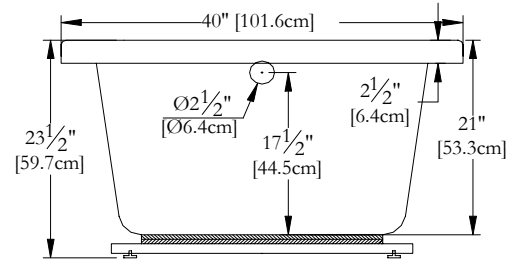

LARGEUR

POUR L'INSTALLATION D'UNE JUPE, IL PEUT S'AVÉRER NÉCESSAIRE DE SOULEVER VOTRE BAIGNOIRE.