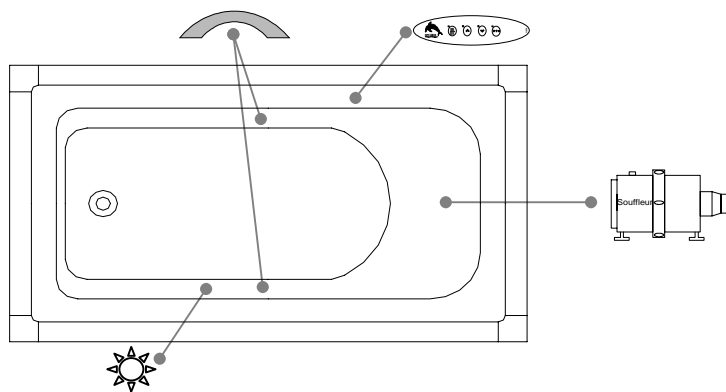

Thetford Mines

SPECIFICATIONS TECHNIQUES

Nom du bain : *Providence 36 Fusion*
 Collection : Collection Harmonie
 Dimensions : 72 X 42 X 23 1/2
 Capacité (gallons/litres) : 58 / 264

DESSUS

* Les dimensions intérieures sont prises à 4" [10 cm] du fond de la baignoire.(CSA)

* Mesures précises à ±1/4" [0.63 cm].
 Spécifications techniques assujetties à des changements sans préavis.

LONGUEUR

LARGEUR

Positions par défaut

* Pompe non disponible sur ce modèle

Souffleur

Poignée

Clavier