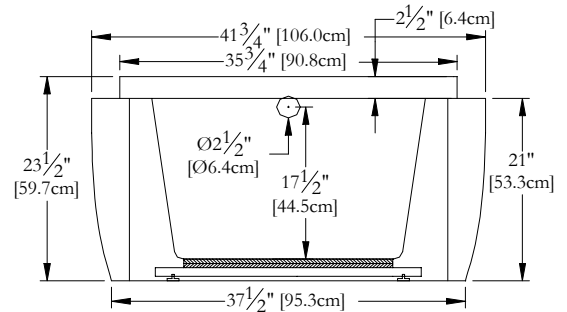

Thetford Mines

SPECIFICATIONS TECHNIQUES

Nom du bain : *Providence 36 Fusion*
 Collection : Collection Harmonie
 Dimensions : 72 X 42 X 23 1/2
 Capacité (gallons/litres) : 58 / 264

DESSUS

* Les dimensions intérieures sont prises à 4" [10 cm] du fond de la baignoire.(CSA)

* Mesures précises à ±1/4" [0.63 cm].
 Spécifications techniques assujetties à des changements sans préavis.

LONGUEUR

LARGEUR

Positions par défaut

* Pompe non disponible sur ce modèle

Souffleur

Poignée

Clavier