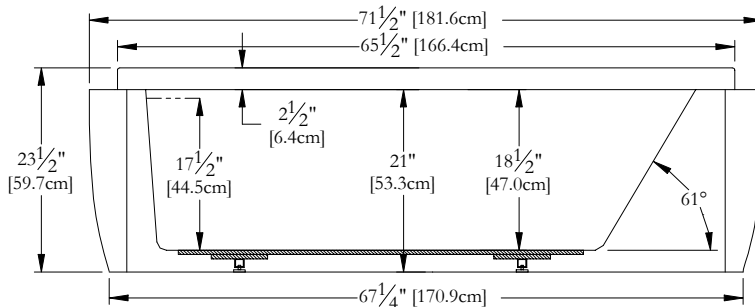

Thetford Mines

SPECIFICATIONS TECHNIQUES

Nom du bain : *Providence 36 Fusion*
 Collection : Collection Harmonie
 Dimensions : 72 X 42 X 23 1/2
 Capacité (gallons/litres) : 58 / 264

DESSUS

* Les dimensions intérieures sont prises à 4" [10 cm] du fond de la baignoire.(CSA)

* Mesures précises à ±1/4" [0.63 cm].
 Spécifications techniques assujetties à des changements sans préavis.

LONGUEUR

LARGEUR

Positions par défaut

* Pompe non disponible sur ce modèle

Souffleur

Poignée

Clavier