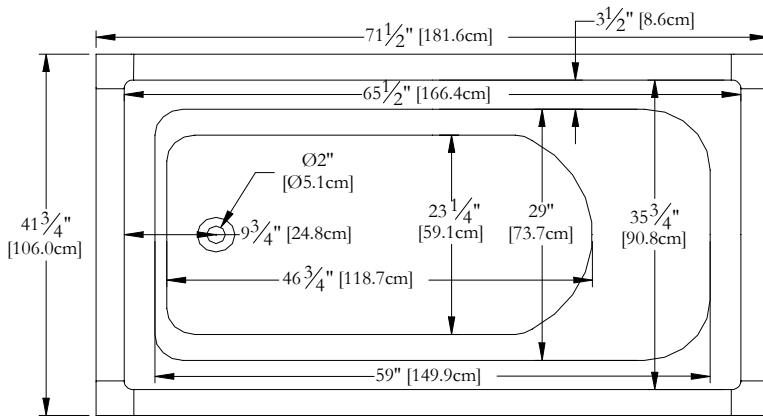

Thetford Mines

SPECIFICATIONS TECHNIQUES

Nom du bain : *Providence 36 Fusion*
 Collection : Collection Harmonie
 Dimensions : 72 X 42 X 23 1/2
 Capacité (gallons/litres) : 58 / 264

DESSUS

* Les dimensions intérieures sont prises à 4" [10 cm] du fond de la baignoire.(CSA)

* Mesures précises à ±1/4" [0.63 cm].
 Spécifications techniques assujetties à des changements sans préavis.

LONGUEUR

LARGEUR

Positions par défaut

* Pompe non disponible sur ce modèle

Souffleur

Poignée

Clavier