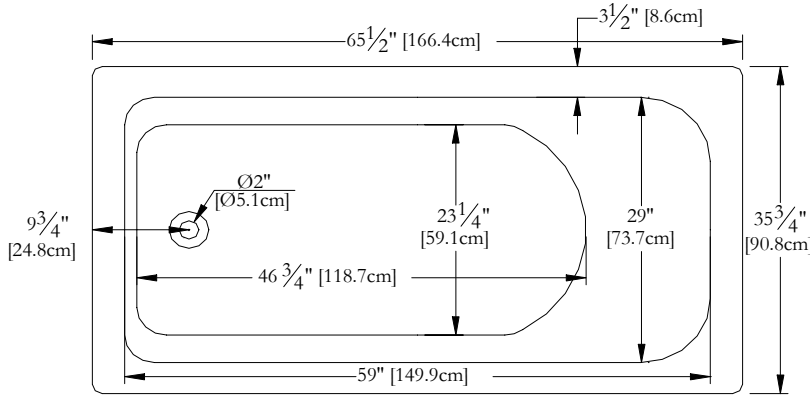

Thetford Mines

SPECIFICATIONS TECHNIQUES

Nom du bain : *Providence 36*
 Collection : Collection Harmonie
 Dimensions : 66 X 36 X 23 1/2
 Capacité (gallons/litres) : 58 / 264

CLAVIER NON INSTALLÉ LORSQUE COMMANDÉ AVEC UNE BRIDE DE CARRELAGE OU UNE TÉLÉCOMMANDE

DESSUS

* Les dimensions intérieures sont prises à 4" [10 cm] du fond de la baignoire.(CSA)

* La hauteur totale d'un bain coquille seulement, peut diminuer de ± 1" [2,5 cm] .

* Mesures précises à ±1/4" [0.63 cm].
 Spécifications techniques assujetties à des changements sans préavis.