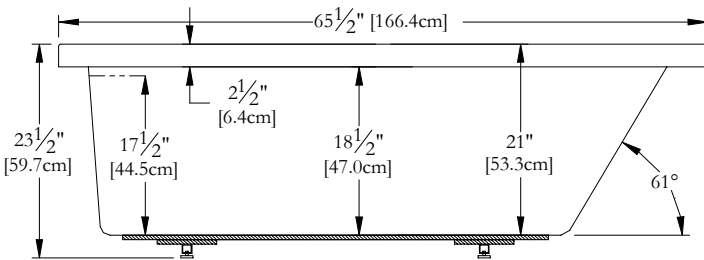

* Les dimensions intérieures sont prises à 4" [10 cm] du fond de la baignoire.(CSA)

* La hauteur totale d'un bain coquille seulement, peut diminuer de ± 1" [2,5 cm] .

* Mesures précises à ±1/4" [0.63 cm].
Spécifications techniques assujetties à des changements sans préavis.

LONGUEUR