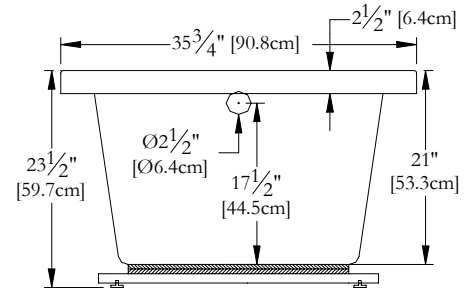

LARGEUR

POUR L'INSTALLATION D'UNE JUPE, IL PEUT S'AVÉRER NÉCESSAIRE DE SOULEVER VOTRE BAIGNOIRE.