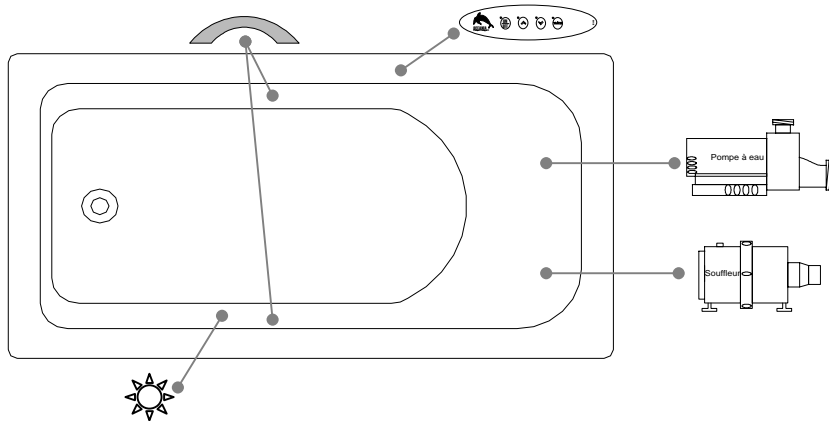

DESSUS

* Les dimensions intérieures sont prises à 4" [10 cm] du fond de la baignoire.(CSA)

* La hauteur totale d'un bain coquille seulement, peut diminuer de ± 1" [2,5 cm] .

* Mesures précises à ±1/4" [0.63 cm].
 Spécifications techniques assujetties à des changements sans préavis.

LONGUEUR

LARGEUR

POUR L'INSTALLATION D'UNE JUPE, IL PEUT S'AVÉRER NÉCESSAIRE DE SOULEVER VOTRE BAIGNOIRE.

Positions par défaut

	Pompe
	Souffleur
	Poignée
	Clavier
	Lumière d'ambiance

* Les positions par défaut des ACCESSOIRES/OPTIONS sont approximatives.