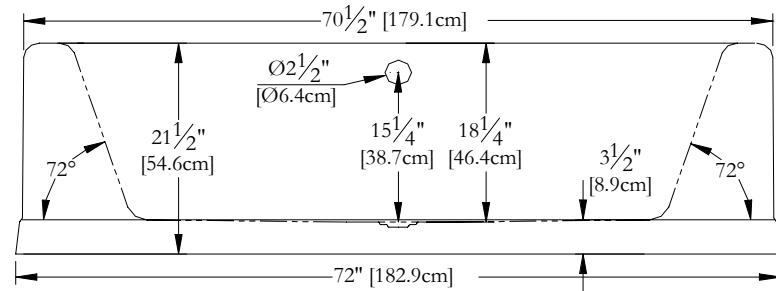

Thetford Mines

SPECIFICATIONS TECHNIQUES

Nom du bain : *OC72FS Autonome (drain central)*
 Collection : *Collection Océania Classique*
 Dimensions : **72 X 36 X 21**
 Capacité (gallons/litres) : **42 / 191**

DESSUS

* Les dimensions intérieures sont prises à 4" [10 cm] du fond de la baignoire.(GSA)

* Mesures précises à ±1/4" [0.63 cm].
 Spécifications techniques assujetties à des changements sans préavis.

LONGUEUR

LARGEUR

Positions par défaut

Pompe non disponible sur ce modèle

* Le souffleur doit-êre re-localisé.

Espace minimum requis : 19"x9"x9"
 Pour assurer l'efficacité du souffleur, installez celui-ci dans un endroit aéré.