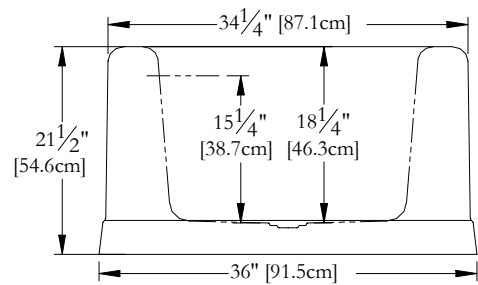

Thetford Mines

SPECIFICATIONS TECHNIQUES

Nom du bain : *OC72FS Autonome (drain central)*
 Collection : *Collection Océania Classique*
 Dimensions : **72 X 36 X 21**
 Capacité (gallons/litres) : **42 / 191**

DESSUS

* Les dimensions intérieures sont prises à 4" [10 cm] du fond de la baignoire.(GSA)

* Mesures précises à ±1/4" [0.63 cm].
 Spécifications techniques assujetties à des changements sans préavis.

LONGUEUR

LARGEUR

Positions par défaut

Pompe non disponible sur ce modèle

* Le souffleur doit-êre re-localisé.

Espace minimum requis : 19"x9"x9"
 Pour assurer l'efficacité du souffleur, installez celui-ci dans un endroit aéré.