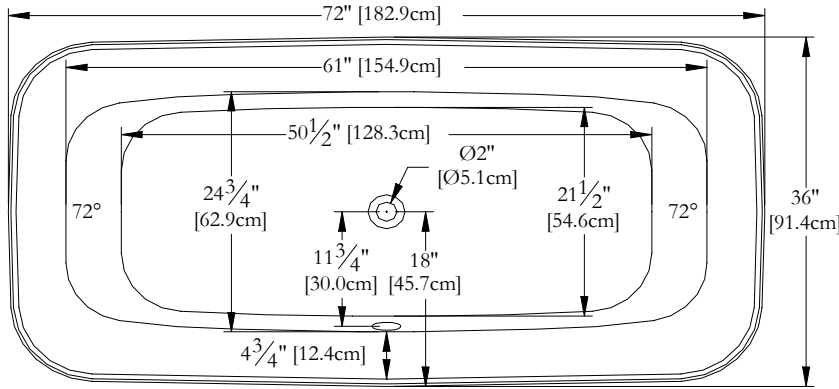

Thetford Mines

SPECIFICATIONS TECHNIQUES

Nom du bain : *OC72FS Autonome (drain central)*
 Collection : *Collection Océania Classique*
 Dimensions : **72 X 36 X 21**
 Capacité (gallons/litres) : **42 / 191**

DESSUS

* Les dimensions intérieures sont prises à 4" [10 cm] du fond de la baignoire.(GSA)

* Mesures précises à ±1/4" [0.63 cm].
 Spécifications techniques assujetties à des changements sans préavis.

LONGUEUR

LARGEUR

Positions par défaut

Pompe non disponible sur ce modèle

* Le souffleur doit-êre re-localisé.

Espace minimum requis : 19"x9"x9"
 Pour assurer l'efficacité du souffleur, installez celui-ci dans un endroit aéré.