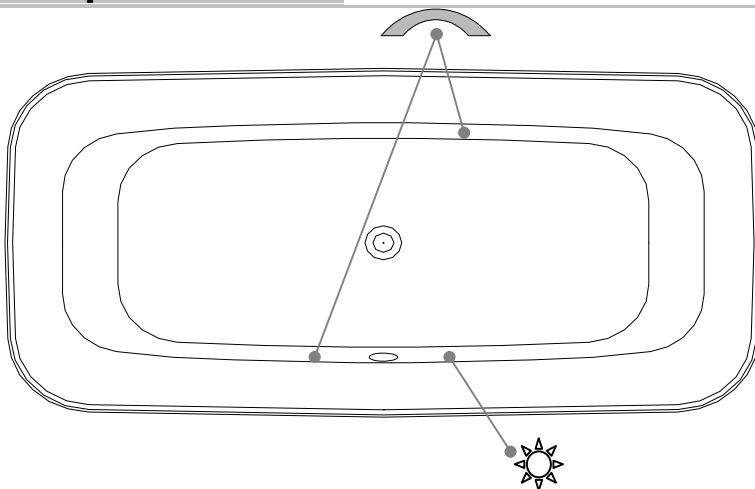

Thetford Mines

SPECIFICATIONS TECHNIQUES

Nom du bain : *OC72FS Autonome (drain central)*
 Collection : *Collection Océania Classique*
 Dimensions : **72 X 36 X 21**
 Capacité (gallons/litres) : **42 / 191**

DESSUS

* Les dimensions intérieures sont prises à 4" [10 cm] du fond de la baignoire.(GSA)

* Mesures précises à ±1/4" [0.63 cm].
 Spécifications techniques assujetties à des changements sans préavis.

LONGUEUR

LARGEUR

Positions par défaut

Pompe non disponible sur ce modèle

* Le souffleur doit-êre re-localisé.

Espace minimum requis : 19"x9"x9"
 Pour assurer l'efficacité du souffleur, installez celui-ci dans un endroit aéré.