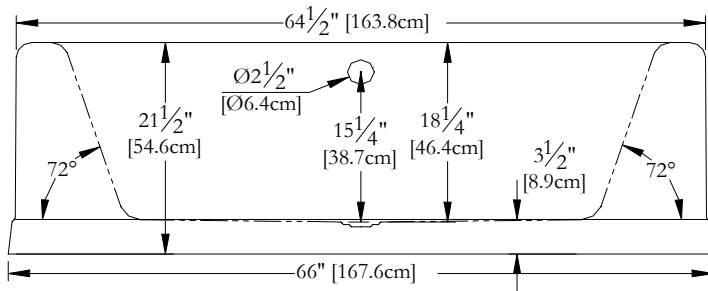

Thetford Mines

SPECIFICATIONS TECHNIQUES

Nom du bain : *OC66FS Autonome (drain central)*
 Collection : *Collection Océania Classique*
 Dimensions : **66 X 36 X 21**
 Capacité (gallons/litres) : **37 / 168**

DESSUS

* Les dimensions intérieures sont prises à 4" [10 cm] du fond de la baignoire.(GSA)

* Mesures précises à ±1/4" [0.63 cm].
 Spécifications techniques assujetties à des changements sans préavis.

LONGUEUR

LARGEUR

Positions par défaut

Pompe non disponible sur ce modèle

* Le souffleur doit-êre re-localisé.

Espace minimum requis : 19"x9"x9"
 Pour assurer l'efficacité du souffleur,
 installez celui-ci dans un endroit aéré.