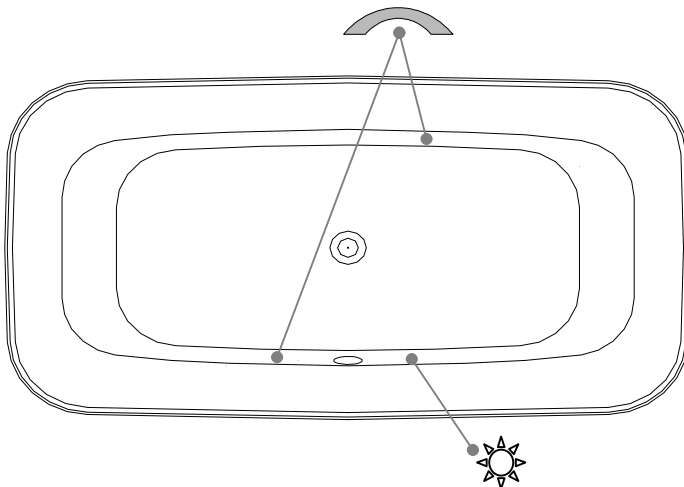

Thetford Mines

SPECIFICATIONS TECHNIQUES

Nom du bain : *OC66FS Autonome (drain central)*
 Collection : *Collection Océania Classique*
 Dimensions : **66 X 36 X 21**
 Capacité (gallons/litres) : **37 / 168**

DESSUS

* Les dimensions intérieures sont prises à 4" [10 cm] du fond de la baignoire.(GSA)

* Mesures précises à ±1/4" [0.63 cm].
 Spécifications techniques assujetties à des changements sans préavis.

LONGUEUR

LARGEUR

Positions par défaut

Pompe non disponible sur ce modèle

* Le souffleur doit-êre re-localisé.

Espace minimum requis : 19"x9"x9"
 Pour assurer l'efficacité du souffleur,
 installez celui-ci dans un endroit aéré.