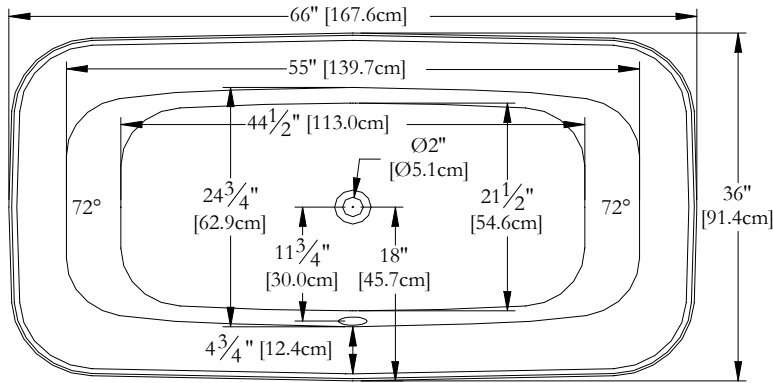

Thetford Mines

SPECIFICATIONS TECHNIQUES

Nom du bain : *OC66FS Autonome (drain central)*
 Collection : *Collection Océania Classique*
 Dimensions : **66 X 36 X 21**
 Capacité (gallons/litres) : **37 / 168**

DESSUS

* Les dimensions intérieures sont prises à 4" [10 cm] du fond de la baignoire.(GSA)

* Mesures précises à ±1/4" [0.63 cm].
 Spécifications techniques assujetties à des changements sans préavis.

LONGUEUR

LARGEUR

Positions par défaut

Pompe non disponible sur ce modèle

* Le souffleur doit-êre re-localisé.

Espace minimum requis : 19"x9"x9"
 Pour assurer l'efficacité du souffleur,
 installez celui-ci dans un endroit aéré.