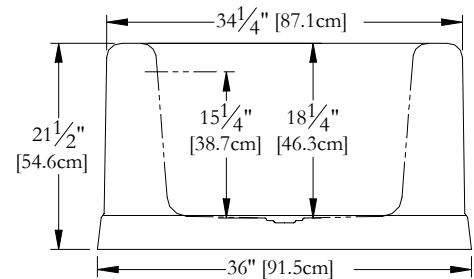

Thetford Mines

SPECIFICATIONS TECHNIQUES

Nom du bain : *OC66FS Autonome (drain central)*
 Collection : *Collection Océania Classique*
 Dimensions : **66 X 36 X 21**
 Capacité (gallons/litres) : **37 / 168**

DESSUS

* Les dimensions intérieures sont prises à 4" [10 cm] du fond de la baignoire.(GSA)

* Mesures précises à ±1/4" [0.63 cm].
 Spécifications techniques assujetties à des changements sans préavis.

LONGUEUR

LARGEUR

Positions par défaut

Pompe non disponible sur ce modèle

* Le souffleur doit-êre re-localisé.

Espace minimum requis : 19"x9"x9"
 Pour assurer l'efficacité du souffleur,
 installez celui-ci dans un endroit aéré.