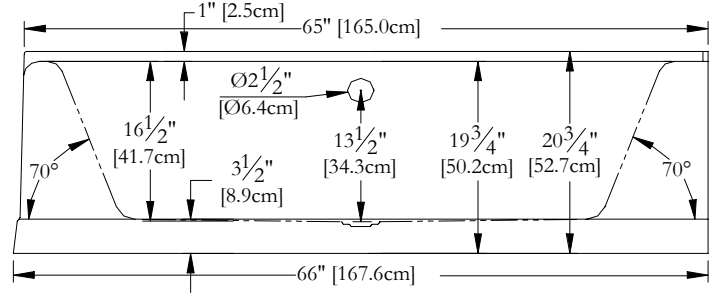

Thetford Mines

SPECIFICATIONS TECHNIQUES

Nom du bain : *OC66 Droit B ride sur 2 cotés (drain central)*
 Collection : *Collection Océania Classique*
 Dimensions : **66 X 30 X 20**
 Capacité (gallons/litres) : **37 / 168**

LA JUPE SUR 2 COTÉS ET LA BRIDE DE CARRELAGE 2 COTÉS SONT INTÉGRÉES AU OCÉANIA CLASSIQUE 66 DROIT

DESSUS

* Les dimensions intérieures sont prises à 4" [10 cm] du fond de la baignoire.(CSA)

* Mesures précises à ±1/4" [0.63 cm].
 Spécifications techniques assujetties à des changements sans préavis.

LONGUEUR

LARGEUR

Positions par défaut

- Pompe non disponible sur ce modèle
- * Le souffleur doit-être re-localisé.
- Espace minimum requis : 19"x9"x9"
- Pour assurer l'efficacité du souffleur, installez celui-ci dans un endroit aéré.
-  ***Souffleur**
-  **Poignée**
-  **Télécommande**
-  **Lumière d'ambiance**