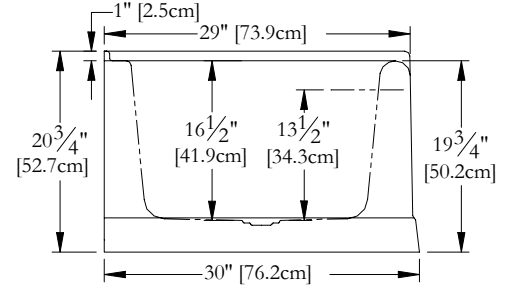

Thetford Mines

SPECIFICATIONS TECHNIQUES

Nom du bain : *OC66 Droit B ride sur 2 cotés (drain central)*
 Collection : *Collection Océania Classique*
 Dimensions : **66 X 30 X 20**
 Capacité (gallons/litres) : **37 / 168**

LA JUPE SUR 2 COTÉS ET LA BRIDE DE CARRELAGE 2 COTÉS SONT INTÉGRÉES AU OCÉANIA CLASSIQUE 66 DROIT

DESSUS

* Les dimensions intérieures sont prises à 4" [10 cm] du fond de la baignoire.(CSA)

* Mesures précises à ±1/4" [0.63 cm].
 Spécifications techniques assujetties à des changements sans préavis.

LONGUEUR

LARGEUR

Positions par défaut

- Pompe non disponible sur ce modèle
- * Le souffleur doit-être re-localisé.
- Espace minimum requis : 19"x9"x9"
- Pour assurer l'efficacité du souffleur, installez celui-ci dans un endroit aéré.
-  ***Souffleur**
-  **Poignée**
-  **Télécommande**
-  **Lumière d'ambiance**