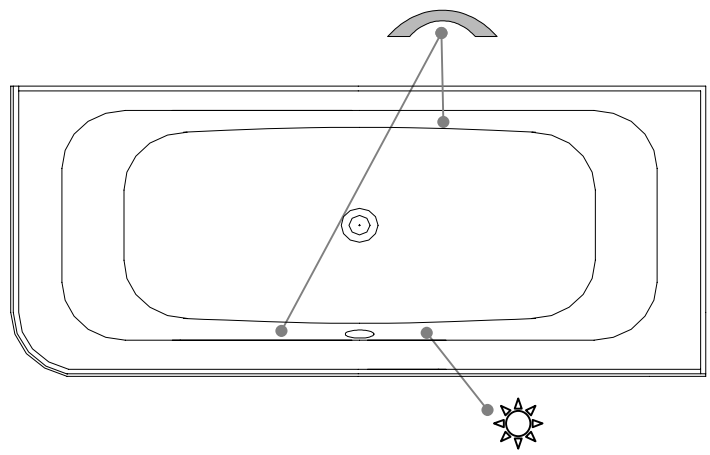

Thetford Mines

SPECIFICATIONS TECHNIQUES

Nom du bain : *OC66 Droit B ride sur 2 cotés (drain central)*
 Collection : *Collection Océania Classique*
 Dimensions : **66 X 30 X 20**
 Capacité (gallons/litres) : **37 / 168**

LA JUPE SUR 2 COTÉS ET LA BRIDE DE CARRELAGE 2 COTÉS SONT INTÉGRÉES AU OCÉANIA CLASSIQUE 66 DROIT

DESSUS

* Les dimensions intérieures sont prises à 4" [10 cm] du fond de la baignoire.(CSA)

* Mesures précises à ±1/4" [0.63 cm].
 Spécifications techniques assujetties à des changements sans préavis.

LONGUEUR

LARGEUR

Positions par défaut

- Pompe non disponible sur ce modèle
- * Le souffleur doit-être re-localisé.
- Espace minimum requis : 19"x9"x9"
- Pour assurer l'efficacité du souffleur, installez celui-ci dans un endroit aéré.
-  ***Souffleur**
-  **Poignée**
-  **Télécommande**
-  **Lumière d'ambiance**