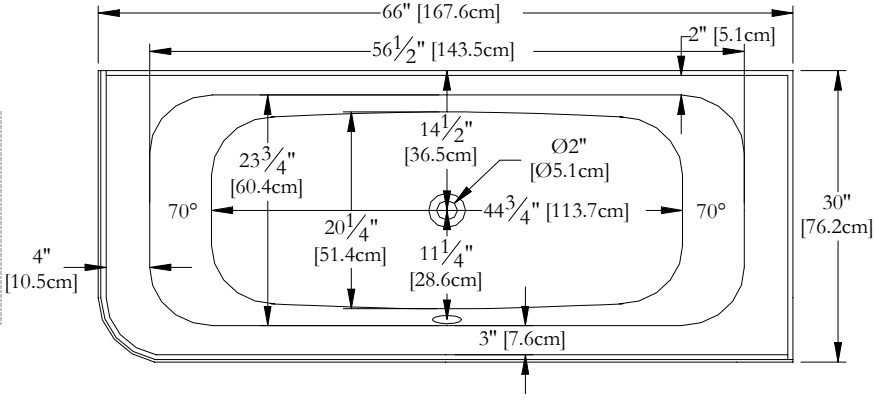

Thetford Mines

SPECIFICATIONS TECHNIQUES

Nom du bain : *OC66 Droit B ride sur 2 cotés (drain central)*
 Collection : *Collection Océania Classique*
 Dimensions : **66 X 30 X 20**
 Capacité (gallons/litres) : **37 / 168**

LA JUPE SUR 2 COTÉS ET LA BRIDE DE CARRELAGE 2 COTÉS SONT INTÉGRÉES AU OCÉANIA CLASSIQUE 66 DROIT

DESSUS

* Les dimensions intérieures sont prises à 4" [10 cm] du fond de la baignoire.(CSA)

* Mesures précises à ±1/4" [0.63 cm].
 Spécifications techniques assujetties à des changements sans préavis.

LONGUEUR

LARGEUR

Positions par défaut

- Pompe non disponible sur ce modèle
- * Le souffleur doit-être re-localisé.
- Espace minimum requis : 19"x9"x9"
- Pour assurer l'efficacité du souffleur, installez celui-ci dans un endroit aéré.
-  ***Souffleur**
-  **Poignée**
-  **Télécommande**
-  **Lumière d'ambiance**