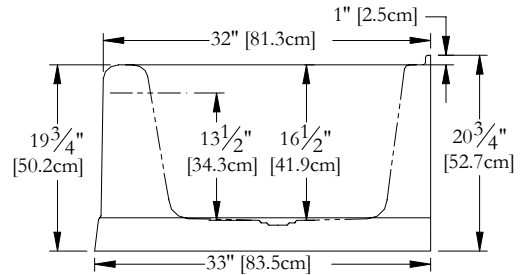

Thetford Mines

SPECIFICATIONS TECHNIQUES

Nom du bain : **OC66** *Bride arrière (drain central)*
 Collection : **Collection Océania Classique**
 Dimensions : **65 X 33 X 20**
 Capacité (gallons/litres) : **40 / 182**

LA JUPE SUR 3 COTÉS ET LA BRIDE DE CARRELAGE ARRIÈRE SONT INTÉGRÉES AU OCÉANIA CLASSIQUE 66

DESSUS

* Les dimensions intérieures sont prises à 4" [10 cm] du fond de la baignoire.(CSA)

* Mesures précises à ±1/4" [0.63 cm].
 Spécifications techniques assujetties à des changements sans préavis.

LONGUEUR

LARGEUR

Positions par défaut

Pompe non disponible sur ce modèle

* Le souffleur doit être re-localisé.

Espace minimum requis : 19"x9"x9"
 Pour assurer l'efficacité du souffleur, installez celui-ci dans un endroit aéré.