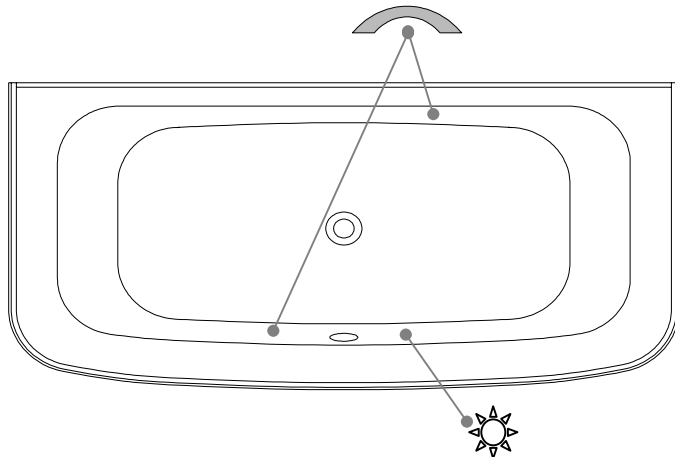

Thetford Mines

SPECIFICATIONS TECHNIQUES

Nom du bain : **OC66** *Bride arrière (drain central)*
 Collection : **Collection Océania Classique**
 Dimensions : **65 X 33 X 20**
 Capacité (gallons/litres) : **40 / 182**

LA JUPE SUR 3 COTÉS ET LA BRIDE DE CARRELAGE ARRIÈRE SONT INTÉGRÉES AU OCÉANIA CLASSIQUE 66

DESSUS

* Les dimensions intérieures sont prises à 4" [10 cm] du fond de la baignoire.(CSA)

* Mesures précises à ±1/4" [0.63 cm].
 Spécifications techniques assujetties à des changements sans préavis.

LONGUEUR

LARGEUR

Positions par défaut

Pompe non disponible sur ce modèle

* Le souffleur doit être re-localisé.

Espace minimum requis : 19"x9"x9"
 Pour assurer l'efficacité du souffleur, installez celui-ci dans un endroit aéré.