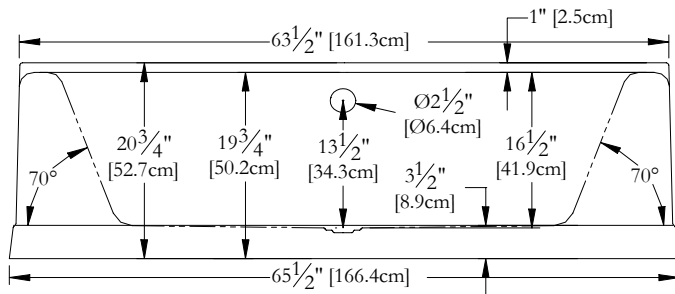

Thetford Mines

SPECIFICATIONS TECHNIQUES

Nom du bain : **OC66** *Bride arrière (drain central)*
 Collection : **Collection Océania Classique**
 Dimensions : **65 X 33 X 20**
 Capacité (gallons/litres) : **40 / 182**

LA JUPE SUR 3 COTÉS ET LA BRIDE DE CARRELAGE ARRIÈRE SONT INTÉGRÉES AU OCÉANIA CLASSIQUE 66

DESSUS

* Les dimensions intérieures sont prises à 4" [10 cm] du fond de la baignoire.(CSA)

* Mesures précises à ±1/4" [0.63 cm].
 Spécifications techniques assujetties à des changements sans préavis.

LONGUEUR

LARGEUR

Positions par défaut

Pompe non disponible sur ce modèle

* Le souffleur doit être re-localisé.

Espace minimum requis : 19"x9"x9"
 Pour assurer l'efficacité du souffleur, installez celui-ci dans un endroit aéré.