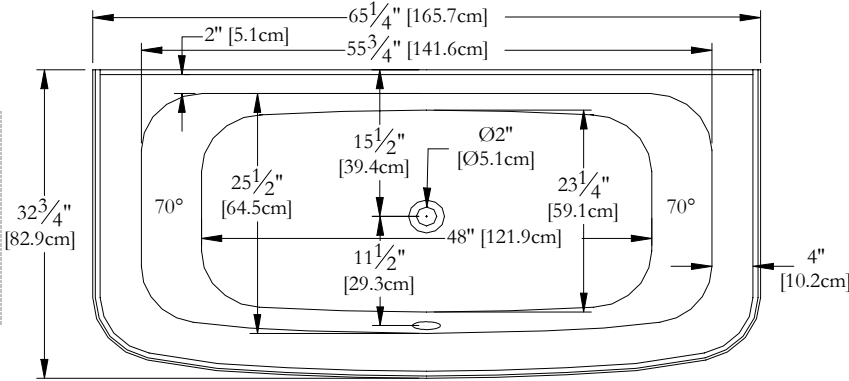

Thetford Mines

SPECIFICATIONS TECHNIQUES

Nom du bain : **OC66** *Bride arrière (drain central)*
 Collection : **Collection Océania Classique**
 Dimensions : **65 X 33 X 20**
 Capacité (gallons/litres) : **40 / 182**

LA JUPE SUR 3 COTÉS ET LA BRIDE DE CARRELAGE ARRIÈRE SONT INTÉGRÉES AU OCÉANIA CLASSIQUE 66

DESSUS

* Les dimensions intérieures sont prises à 4" [10 cm] du fond de la baignoire.(CSA)

* Mesures précises à ±1/4" [0.63 cm].
 Spécifications techniques assujetties à des changements sans préavis.

LONGUEUR

LARGEUR

Positions par défaut

Pompe non disponible sur ce modèle

* Le souffleur doit être re-localisé.

Espace minimum requis : 19"x9"x9"
 Pour assurer l'efficacité du souffleur, installez celui-ci dans un endroit aéré.