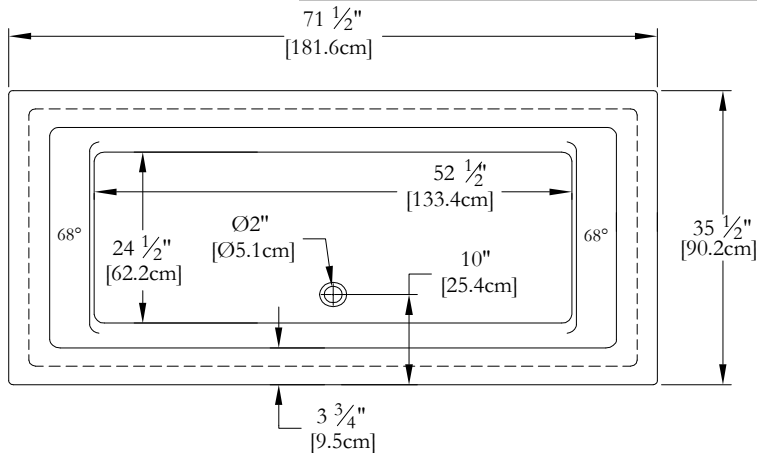

# SPECIFICATIONS TECHNIQUES

Nom du bain : *Noble Autonome*  
 Collection : Collection Harmonie  
 Dimensions : 72 X 36 X 23 1/2  
 Capacité (gallons/litres) : 61 / 277

**CE BAIN N'ACCEPTÉ PAS TOUS LES TYPES DE ROBINETS ET/OU DE TROP-PLEINS. UNE ATTENTION PARTICULIÈRE EST REQUISE.**

DESSUS

\* Les dimensions intérieures sont prises à 4" [10 cm] du fond de la baignoire.(CSA)

\* Mesures précises à ±1/4" [0.63 cm].  
 Spécifications techniques assujetties à des changements sans préavis.

LONGUEUR

LARGEUR

## Positions par défaut

Pompe non disponible sur ce modèle.

\* Le souffleur doit-être re-localisé.  
 Espace minimum requis : 19"x9"x9"  
 Pour assurer l'efficacité du souffleur,  
 installez celui-ci dans un endroit aéré.