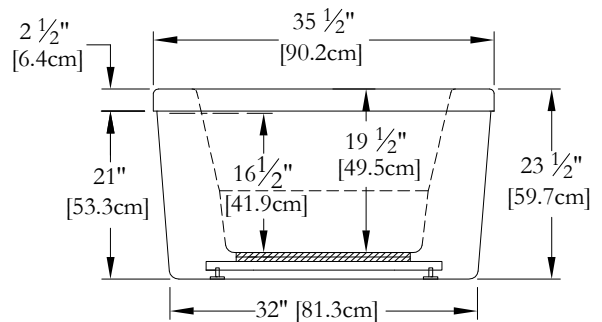

# SPECIFICATIONS TECHNIQUES

Nom du bain : *Noble Autonome*  
 Collection : Collection Harmonie  
 Dimensions : 72 X 36 X 23 1/2  
 Capacité (gallons/litres) : 61 / 277

**CE BAIN N'ACCEPTÉ PAS TOUS LES TYPES DE ROBINETS ET/OU DE TROP-PLEINS. UNE ATTENTION PARTICULIÈRE EST REQUISE.**

DESSUS

\* Les dimensions intérieures sont prises à 4" [10 cm] du fond de la baignoire.(CSA)

\* Mesures précises à ±1/4" [0.63 cm].  
 Spécifications techniques assujetties à des changements sans préavis.

LONGUEUR

LARGEUR