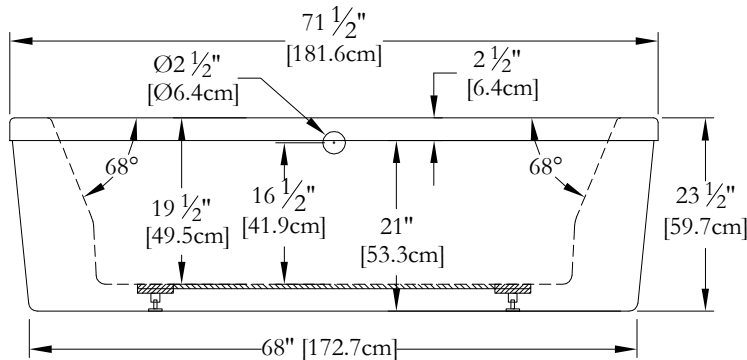

# SPECIFICATIONS TECHNIQUES

Nom du bain : *Noble Autonome*  
 Collection : Collection Harmonie  
 Dimensions : 72 X 36 X 23 1/2  
 Capacité (gallons/litres) : 61 / 277

**CE BAIN N'ACCEPTÉ PAS TOUS LES TYPES DE ROBINETS ET/OU DE TROP-PLEINS. UNE ATTENTION PARTICULIÈRE EST REQUISE.**

DESSUS

\* Les dimensions intérieures sont prises à 4" [10 cm] du fond de la baignoire.(CSA)

\* Mesures précises à ±1/4" [0.63 cm].  
 Spécifications techniques assujetties à des changements sans préavis.

LONGUEUR

LARGEUR

## Positions par défaut

Pompe non disponible sur ce modèle.

\* Le souffleur doit-être re-localisé.  
 Espace minimum requis : 19"x9"x9"  
 Pour assurer l'efficacité du souffleur,  
 installez celui-ci dans un endroit aéré.