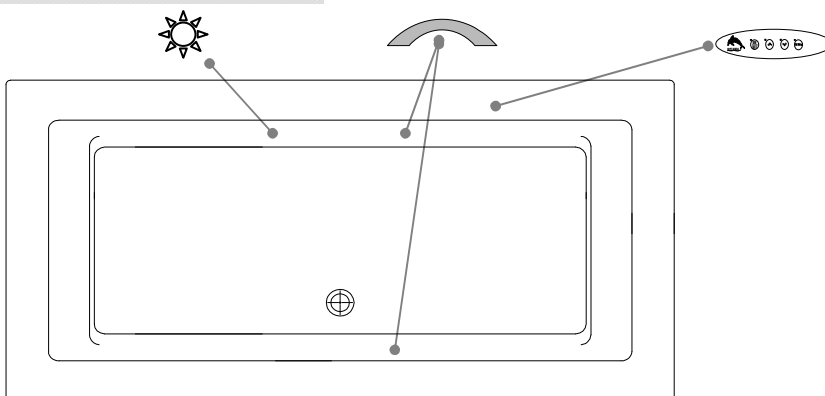

# SPECIFICATIONS TECHNIQUES

Nom du bain : *Noble Autonome*  
 Collection : Collection Harmonie  
 Dimensions : 72 X 36 X 23 1/2  
 Capacité (gallons/litres) : 61 / 277

**CE BAIN N'ACCEPTÉ PAS TOUS LES TYPES DE ROBINETS ET/OU DE TROP-PLEINS. UNE ATTENTION PARTICULIÈRE EST REQUISE.**

DESSUS

\* Les dimensions intérieures sont prises à 4" [10 cm] du fond de la baignoire.(CSA)

\* Mesures précises à ±1/4" [0.63 cm].  
 Spécifications techniques assujetties à des changements sans préavis.

## Positions par défaut

Pompe non disponible sur ce modèle.

\* Le souffleur doit-être re-localisé.  
 Espace minimum requis : 19"x9"x9"  
 Pour assurer l'efficacité du souffleur,  
 installez celui-ci dans un endroit aéré.