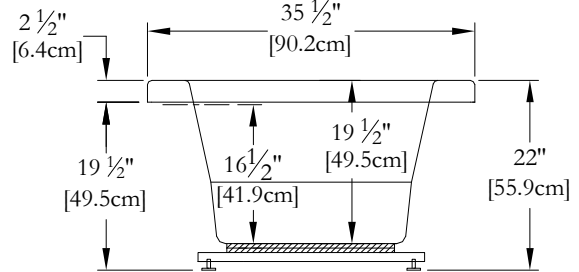

* Les dimensions intérieures sont prises à 4" [10 cm] du fond de la baignoire.(CSA)

* Mesures précises à ±1/4" [0.63 cm].
Spécifications techniques assujetties à des changements sans préavis.

* Sur commande spéciale, la hauteur d'un bain peut être modifiée afin que le drain soit au-dessus le niveau du sol.

LONGUEUR

LARGEUR

POUR L'INSTALLATION D'UNE JUPE, IL PEUT S'AVÉRER NÉCESSAIRE DE SOULEVER VOTRE BAIGNOIRE.