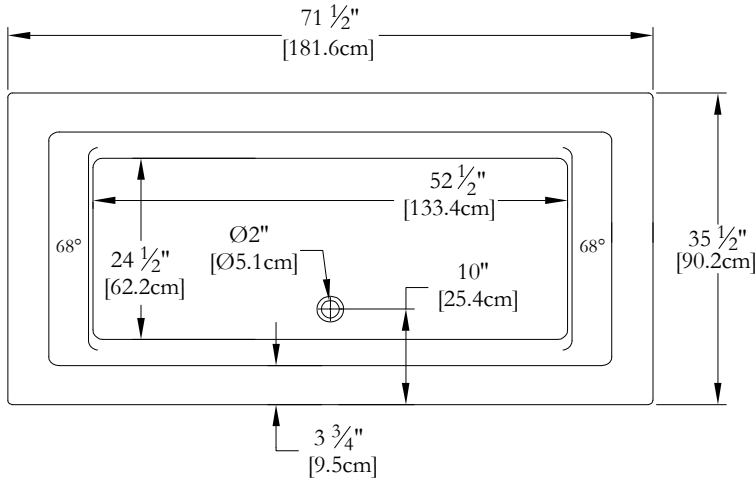

Thetford Mines

SPECIFICATIONS TECHNIQUES

Nom du bain : *Noble*
 Collection : Collection Harmonie
 Dimensions : 72 X 36 X 22
 Capacité (gallons/litres) : 61 / 277

CLAVIER NON INSTALLÉ LORSQUE COMMANDÉ AVEC UNE BRIDE DE CARRELAGE OU UNE TÉLÉCOMMANDE

DESSUS

* Les dimensions intérieures sont prises à 4" [10 cm] du fond de la baignoire.(CSA)

* Mesures précises à ±1/4" [0.63 cm].
 Spécifications techniques assujetties à des changements sans préavis.

* Sur commande spéciale, la hauteur d'un bain peut être modifiée afin que le drain soit au-dessus le niveau du sol.