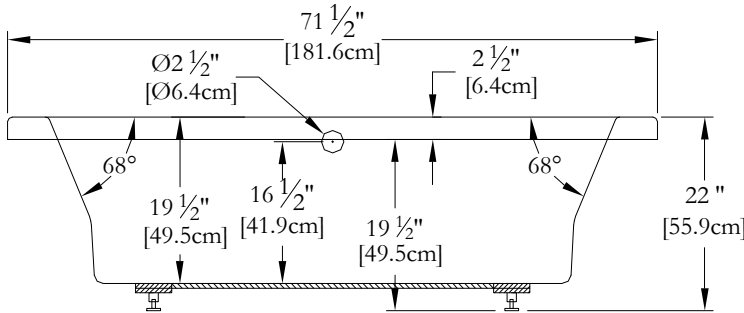

* Les dimensions intérieures sont prises à 4" [10 cm] du fond de la baignoire.(CSA)

* Mesures précises à ±1/4" [0.63 cm].
Spécifications techniques assujetties à des changements sans préavis.

* Sur commande spéciale, la hauteur d'un bain peut être modifiée afin que le drain soit au-dessus le niveau du sol.

LONGUEUR

LARGEUR

POUR L'INSTALLATION D'UNE JUPE, IL PEUT S'AVÉRER NÉCESSAIRE DE SOULEVER VOTRE BAIGNOIRE.