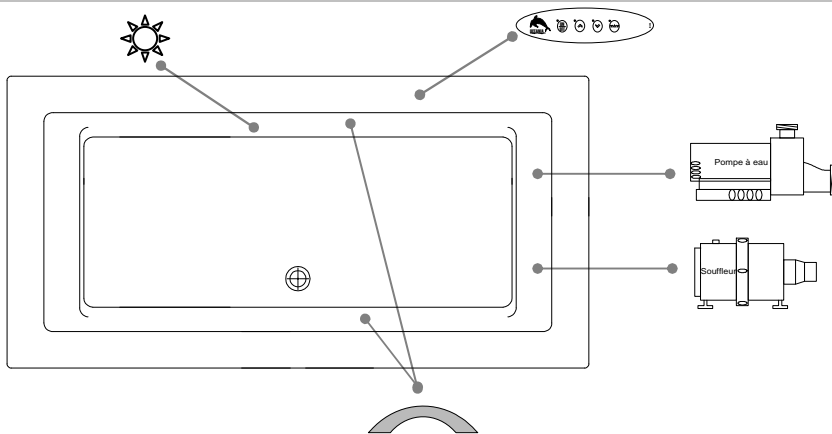

Thetford Mines

SPECIFICATIONS TECHNIQUES

Nom du bain : *Noble*
 Collection : Collection Harmonie
 Dimensions : 72 X 36 X 22
 Capacité (gallons/litres) : 61 / 277

CLAVIER NON INSTALLÉ LORSQUE COMMANDÉ AVEC UNE BRIDE DE CARRELAGE OU UNE TÉLÉCOMMANDE

DESSUS

* Les dimensions intérieures sont prises à 4" [10 cm] du fond de la baignoire.(CSA)

* Mesures précises à ±1/4" [0.63 cm].
 Spécifications techniques assujetties à des changements sans préavis.

* Sur commande spéciale, la hauteur d'un bain peut être modifiée afin que le drain soit au-dessus le niveau du sol.

LONGUEUR

LARGEUR

POUR L'INSTALLATION D'UNE JUPE, IL PEUT S'AVÉRER NÉCESSAIRE DE SOULEVER VOTRE BAIGNOIRE.

Positions par défaut

-  **Pompe**
-  **Souffleur**
-  **Poignée**
-  **Clavier**
-  **Lumière d'ambiance**