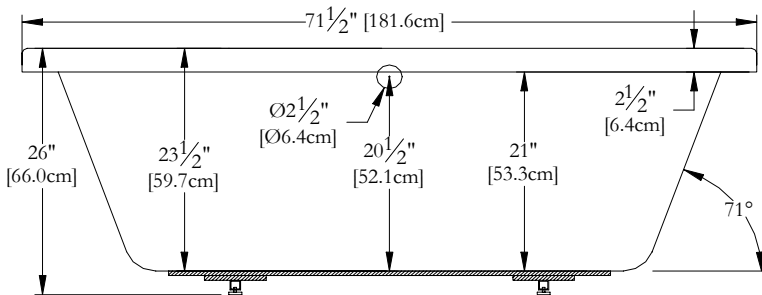

# SPECIFICATIONS TECHNIQUES

Nom du bain : *Nature 26*  
 Collection : Collection Harmonie  
 Dimensions : 72 X 42 X 26  
 Capacité (gallons/litres) : 99 / 450

**CLAVIER NON INSTALLÉ LORSQUE COMMANDÉ AVEC UNE BRIDE DE CARRELAGE OU UNE TÉLÉCOMMANDE**

DESSUS

\* Les dimensions intérieures sont prises à 4" [10 cm] du fond de la baignoire.(CSA)

\* La hauteur totale d'un bain coquille seulement, peut diminuer de ± 1" [2,5 cm].

\* Mesures précises à ±1/4" [0.63 cm].  
 Spécifications techniques assujetties à des changements sans préavis.

LONGUEUR

LARGEUR