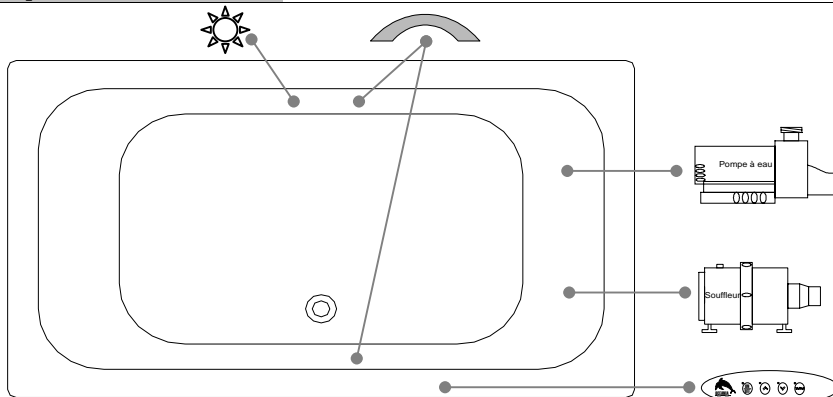

Positions par défaut

	Pompe
	Souffleur
	Poignée
	Clavier
	Lumière d'ambiance

* Les positions par défaut des ACCESSOIRES/OPTIONS sont approximatives.

Bains Océania Baths inc.
8, rue Patrice Côté
Trois-Pistoles (Québec)
Canada, G0L 4K0

Sans frais
1-888-851-8918
1-877-332-4224

Télécopie
1-877-880-8918
1-866-460-4334

Siège Social:
Bains Océania Baths inc.
591, avenue des Entreprises
Thetford Mines (Québec)
Canada, G6H 4B2