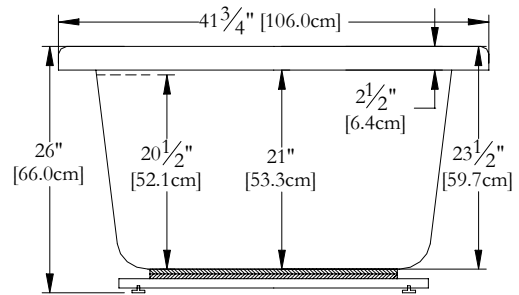

# SPECIFICATIONS TECHNIQUES

Nom du bain : *Nature 26*  
 Collection : Collection Harmonie  
 Dimensions : 72 X 42 X 26  
 Capacité (gallons/litres) : 99 / 450

**CLAVIER NON INSTALLÉ LORSQUE COMMANDÉ AVEC UNE BRIDE DE CARRELAGE OU UNE TÉLÉCOMMANDE**

DESSUS

\* Les dimensions intérieures sont prises à 4" [10 cm] du fond de la baignoire.(CSA)

\* La hauteur totale d'un bain coquille seulement, peut diminuer de ± 1" [2,5 cm].

\* Mesures précises à ±1/4" [0.63 cm].  
 Spécifications techniques assujetties à des changements sans préavis.

LONGUEUR

LARGEUR