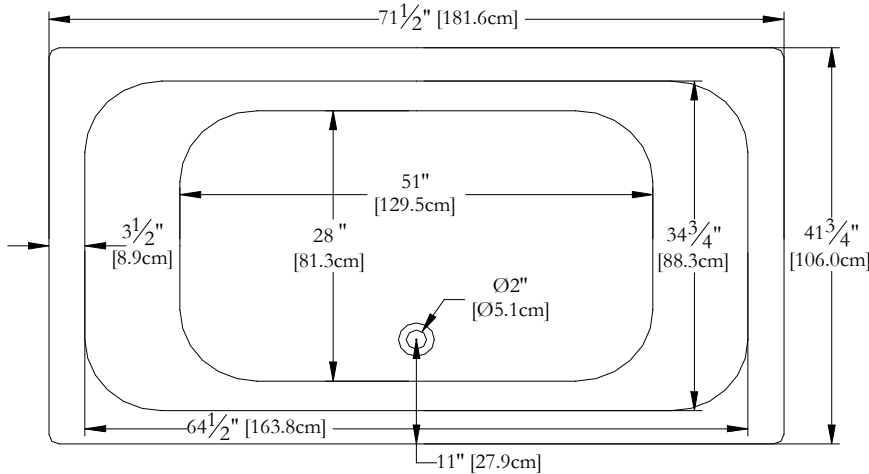

# SPECIFICATIONS TECHNIQUES

Nom du bain : *Nature 26*  
 Collection : Collection Harmonie  
 Dimensions : 72 X 42 X 26  
 Capacité (gallons/litres) : 99 / 450

**CLAVIER NON INSTALLÉ LORSQUE COMMANDÉ AVEC UNE BRIDE DE CARRELAGE OU UNE TÉLÉCOMMANDE**

DESSUS

\* Les dimensions intérieures sont prises à 4" [10 cm] du fond de la baignoire.(CSA)

\* La hauteur totale d'un bain coquille seulement, peut diminuer de ± 1" [2,5 cm].

\* Mesures précises à ±1/4" [0.63 cm].  
 Spécifications techniques assujetties à des changements sans préavis.

LONGUEUR

LARGEUR