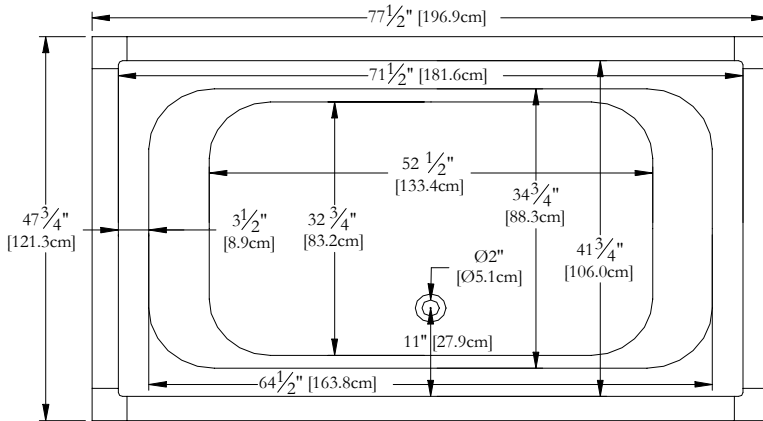

Thetford Mines

SPECIFICATIONS TECHNIQUES

Nom du bain : *Nature 24 Fusion*
 Collection : Collection Harmonie
 Dimensions : 78 X 48 X 23 1/2
 Capacité (gallons/litres) : 94 / 427

DESSUS

* Les dimensions intérieures sont prises à 4" [10 cm] du fond de la baignoire.(CSA)

 * Mesures précises à ±1/4" [0.63 cm].
 Spécifications techniques assujetties à des changements sans préavis.

LONGUEUR

LARGEUR

Positions par défaut

* Pompe non disponible sur ce modèle

Souffleur

Poignée

Clavier