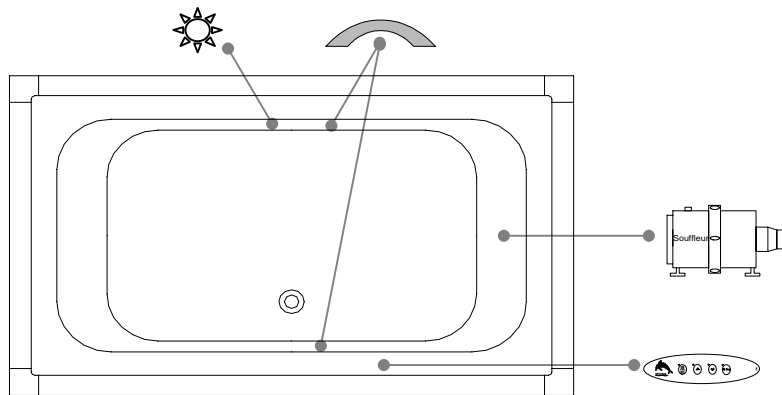

Thetford Mines

SPECIFICATIONS TECHNIQUES

Nom du bain : *Nature 24 Fusion*
 Collection : Collection Harmonie
 Dimensions : 78 X 48 X 23 1/2
 Capacité (gallons/litres) : 94 / 427

DESSUS

* Les dimensions intérieures sont prises à 4" [10 cm] du fond de la baignoire.(CSA)

 * Mesures précises à ±1/4" [0.63 cm].
 Spécifications techniques assujetties à des changements sans préavis.

LONGUEUR

LARGEUR

Positions par défaut

* Pompe non disponible sur ce modèle

Souffleur

Poignée

Clavier