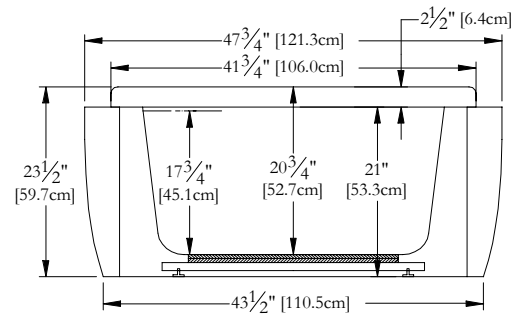

Thetford Mines

SPECIFICATIONS TECHNIQUES

Nom du bain : *Nature 24 Fusion*
 Collection : Collection Harmonie
 Dimensions : 78 X 48 X 23 1/2
 Capacité (gallons/litres) : 94 / 427

DESSUS

* Les dimensions intérieures sont prises à 4" [10 cm] du fond de la baignoire.(CSA)

 * Mesures précises à ±1/4" [0.63 cm].
 Spécifications techniques assujetties à des changements sans préavis.

LONGUEUR

LARGEUR

Positions par défaut

* Pompe non disponible sur ce modèle

Souffleur

Poignée

Clavier