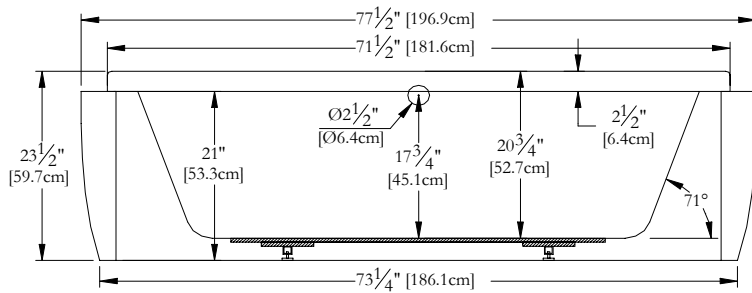

Thetford Mines

SPECIFICATIONS TECHNIQUES

Nom du bain : *Nature 24 Fusion*
 Collection : Collection Harmonie
 Dimensions : 78 X 48 X 23 1/2
 Capacité (gallons/litres) : 94 / 427

DESSUS

* Les dimensions intérieures sont prises à 4" [10 cm] du fond de la baignoire.(CSA)

 * Mesures précises à ±1/4" [0.63 cm].
 Spécifications techniques assujetties à des changements sans préavis.

LONGUEUR

LARGEUR

Positions par défaut

* Pompe non disponible sur ce modèle

Souffleur

Poignée

Clavier