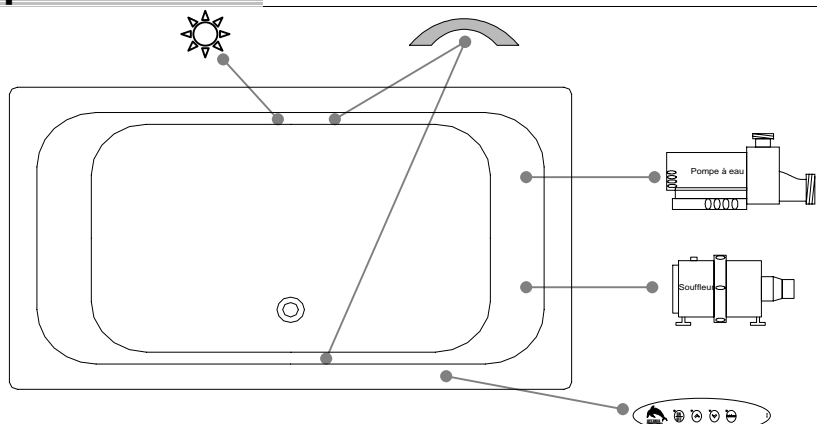

DESSUS

* Les dimensions intérieures sont prises à 4" [10 cm] du fond de la baignoire.(CSA)

* La hauteur totale d'un bain coquille seulement, peut diminuer de ± 1" [2,5 cm].

* Mesures précises à ±1/4" [0.63 cm].
 Spécifications techniques assujetties à des changements sans préavis.

LONGUEUR

LARGEUR

POUR L'INSTALLATION D'UNE JUPE, IL PEUT S'AVÉRER NÉCESSAIRE DE SOULEVER VOTRE BAIGNOIRE.

Positions par défaut

	Pompe
	Souffleur
	Poignée
	Clavier
	Lumière d'ambiance

* Les positions par défaut des ACCESSOIRES/OPTIONS sont approximatives.