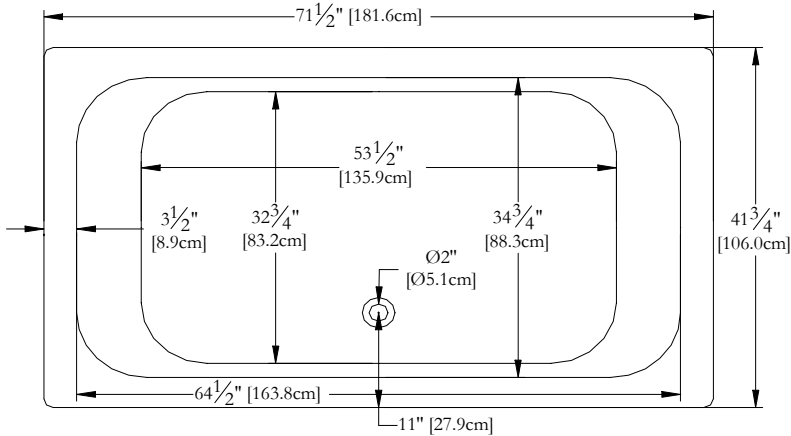

Thetford Mines

SPECIFICATIONS TECHNIQUES

Nom du bain : *Nature 24*
 Collection : Collection Harmonie
 Dimensions : 72 X 42 X 23
 Capacité (gallons/litres) : 94 / 427

CLAVIER NON INSTALLÉ LORSQUE COMMANDÉ AVEC UNE BRIDE DE CARRELAGE OU UNE TÉLÉCOMMANDE

DESSUS

* Les dimensions intérieures sont prises à 4" [10 cm] du fond de la baignoire.(CSA)

* La hauteur totale d'un bain coquille seulement, peut diminuer de ± 1" [2,5 cm].

* Mesures précises à ±1/4" [0.63 cm].
 Spécifications techniques assujetties à des changements sans préavis.