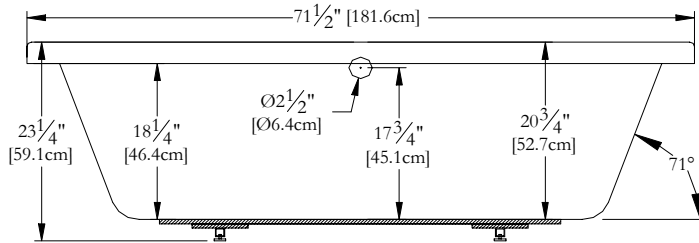

* Les dimensions intérieures sont prises à 4" [10 cm] du fond de la baignoire.(CSA)

* La hauteur totale d'un bain coquille seulement, peut diminuer de ± 1" [2,5 cm].

* Mesures précises à ±1/4" [0.63 cm].
Spécifications techniques assujetties à des changements sans préavis.

LONGUEUR