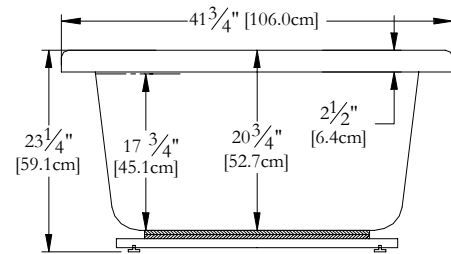

LARGEUR

POUR L'INSTALLATION D'UNE JUPE, IL PEUT S'AVÉRER NÉCESSAIRE DE SOULEVER VOTRE BAIGNOIRE.