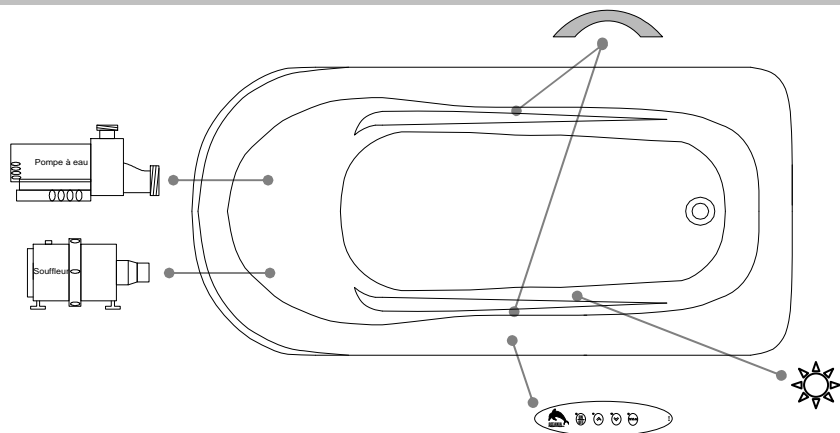

Trois-Pistoles

SPECIFICATIONS TECHNIQUES

Nom du bain : *Myriad 66 Autonome*
 Collection : Collection Élegance
 Dimensions : 66 X 36 X 21 1/4
 Capacité (gallons/litres) : 37 / 168

MODÈLE NON DISPONIBLE AVEC LA BASE DE BOIS

DESSUS

* Les dimensions intérieures sont prises à 4" [10 cm] du fond de la baignoire.(CSA)

* Mesures précises à ±1/4" [0.63 cm].
 Spécifications techniques assujetties à des changements sans préavis.

LONGUEUR

LARGEUR

Positions par défaut

Pompe

Souffleur

Poignée

Clavier

Lumière d'ambiance

* Les positions par défaut des ACCESSOIRES/OPTIONS sont approximatives.