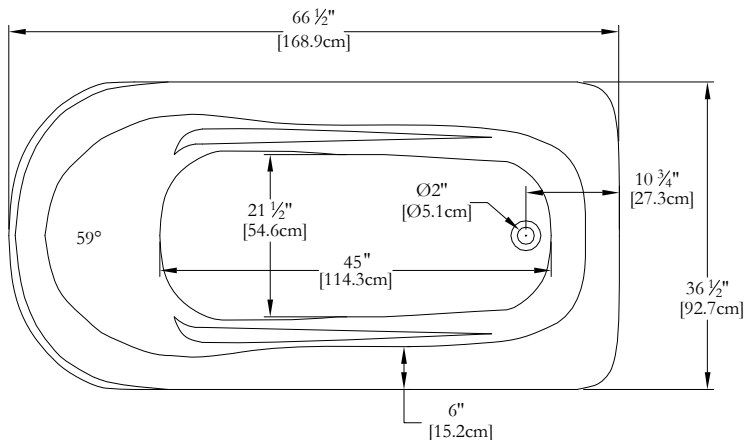

Trois-Pistoles

SPECIFICATIONS TECHNIQUES

Nom du bain : *Myriad 66 Autonome*
 Collection : Collection Élegance
 Dimensions : 66 X 36 X 21 1/4
 Capacité (gallons/litres) : 37 / 168

MODÈLE NON DISPONIBLE AVEC LA BASE DE BOIS

DESSUS

* Les dimensions intérieures sont prises à 4" [10 cm] du fond de la baignoire.(CSA)

* Mesures précises à ±1/4" [0.63 cm].
 Spécifications techniques assujetties à des changements sans préavis.

LONGUEUR

LARGEUR

Positions par défaut

Pompe

Souffleur

Poignée

Clavier

Lumière d'ambiance

* Les positions par défaut des ACCESSOIRES/OPTIONS sont approximatives.