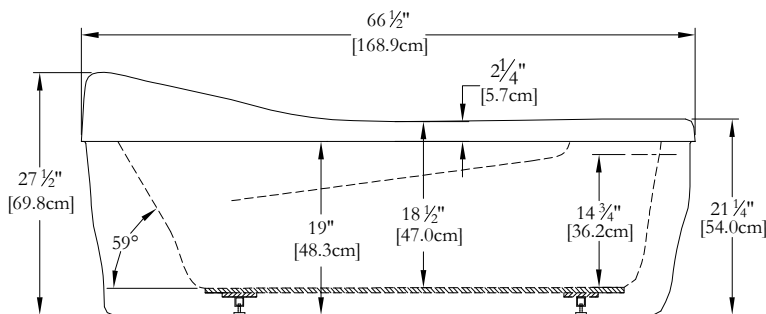

Trois-Pistoles

SPECIFICATIONS TECHNIQUES

Nom du bain : *Myriad 66 Autonome*
 Collection : Collection Élegance
 Dimensions : 66 X 36 X 21 1/4
 Capacité (gallons/litres) : 37 / 168

MODÈLE NON DISPONIBLE AVEC LA BASE DE BOIS

DESSUS

* Les dimensions intérieures sont prises à 4" [10 cm] du fond de la baignoire.(CSA)

* Mesures précises à ±1/4" [0.63 cm].
 Spécifications techniques assujetties à des changements sans préavis.

LONGUEUR