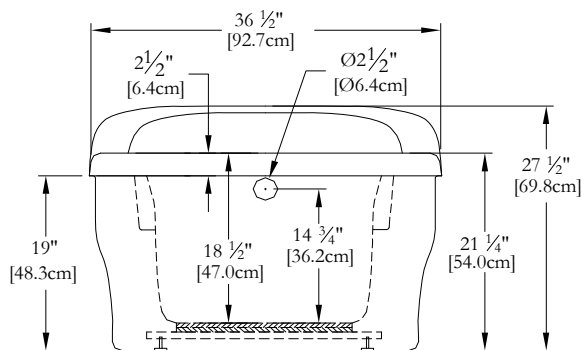

Trois-Pistoles

SPECIFICATIONS TECHNIQUES

Nom du bain : *Myriad 66 Autonome*
 Collection : Collection Élegance
 Dimensions : 66 X 36 X 21 1/4
 Capacité (gallons/litres) : 37 / 168

MODÈLE NON DISPONIBLE AVEC LA BASE DE BOIS

DESSUS

* Les dimensions intérieures sont prises à 4" [10 cm] du fond de la baignoire.(CSA)

* Mesures précises à ±1/4" [0.63 cm].
 Spécifications techniques assujetties à des changements sans préavis.

LONGUEUR

LARGEUR

Positions par défaut

Pompe

Souffleur

Poignée

Clavier

Lumière d'ambiance

* Les positions par défaut des ACCESSOIRES/OPTIONS sont approximatives.