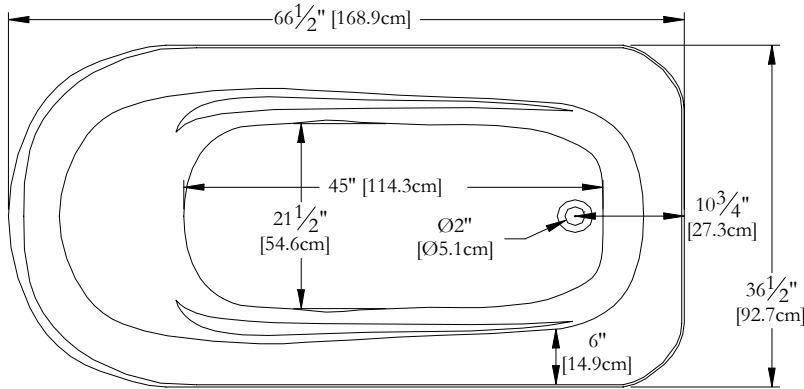

Trois-Pistoles

SPECIFICATIONS TECHNIQUES

Nom du bain : *Myriad 66*
 Collection : Collection Élegance
 Dimensions : 66 X 36 X 27 1/2
 Capacité (gallons/litres) : 37 / 168

JUPE EN ACRYLIQUE NON DISPONIBLE POUR CE MODÈLE

* Les dimensions intérieures sont prises à 4" [10 cm] du fond de la baignoire.(CSA)

* La hauteur totale d'un bain coquille seulement, peut diminuer de ± 1" [2,5 cm] .

* Mesures précises à ±1/4" [0.63 cm].
 Spécifications techniques assujetties à des changements sans préavis.

DESSUS

LONGUEUR

LARGEUR

Positions par défaut

Pompe

Souffleur

Poignée

Clavier