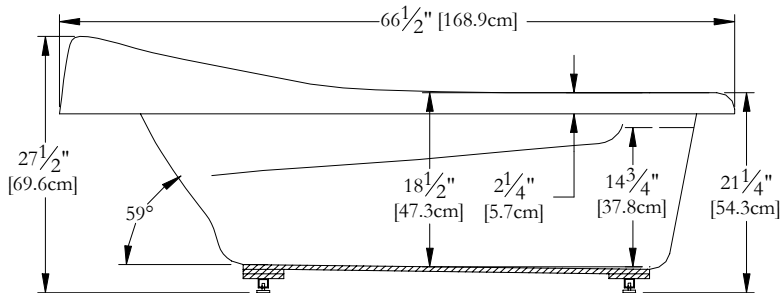

Trois-Pistoles

SPECIFICATIONS TECHNIQUES

Nom du bain : *Myriad 66*
 Collection : Collection Élegance
 Dimensions : 66 X 36 X 27 1/2
 Capacité (gallons/litres) : 37 / 168

JUPE EN ACRYLIQUE NON DISPONIBLE POUR CE MODÈLE

* Les dimensions intérieures sont prises à 4" [10 cm] du fond de la baignoire.(CSA)

* La hauteur totale d'un bain coquille seulement, peut diminuer de ± 1" [2,5 cm] .

* Mesures précises à ±1/4" [0.63 cm].
 Spécifications techniques assujetties à des changements sans préavis.

DESSUS

LONGUEUR

LARGEUR

Positions par défaut

Pompe

Souffleur

Poignée

Clavier