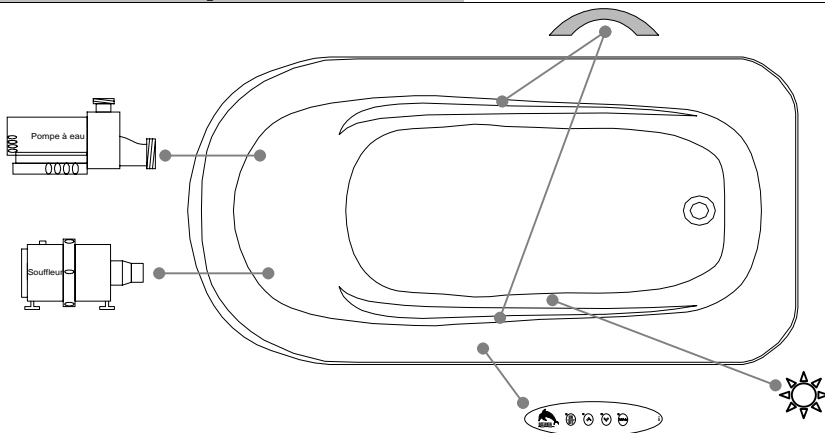

Trois-Pistoles

SPECIFICATIONS TECHNIQUES

Nom du bain : *Myriad 66*
 Collection : Collection Élegance
 Dimensions : 66 X 36 X 27 1/2
 Capacité (gallons/litres) : 37 / 168

JUPE EN ACRYLIQUE NON DISPONIBLE POUR CE MODÈLE

* Les dimensions intérieures sont prises à 4" [10 cm] du fond de la baignoire.(CSA)

* La hauteur totale d'un bain coquille seulement, peut diminuer de ± 1" [2,5 cm] .

* Mesures précises à ±1/4" [0.63 cm].
 Spécifications techniques assujetties à des changements sans préavis.

DESSUS

LONGUEUR

LARGEUR

Positions par défaut

Pompe

Souffleur

Poignée

Clavier