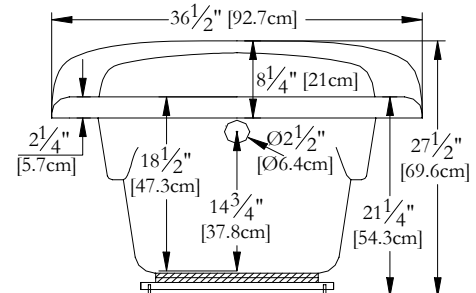

Trois-Pistoles

SPECIFICATIONS TECHNIQUES

Nom du bain : *Myriad 66*
 Collection : Collection Élegance
 Dimensions : 66 X 36 X 27 1/2
 Capacité (gallons/litres) : 37 / 168

JUPE EN ACRYLIQUE NON DISPONIBLE POUR CE MODÈLE

* Les dimensions intérieures sont prises à 4" [10 cm] du fond de la baignoire.(CSA)

* La hauteur totale d'un bain coquille seulement, peut diminuer de ± 1" [2,5 cm] .

* Mesures précises à ±1/4" [0.63 cm].
 Spécifications techniques assujetties à des changements sans préavis.

DESSUS

LONGUEUR

LARGEUR

Positions par défaut

Pompe

Souffleur

Poignée

Clavier