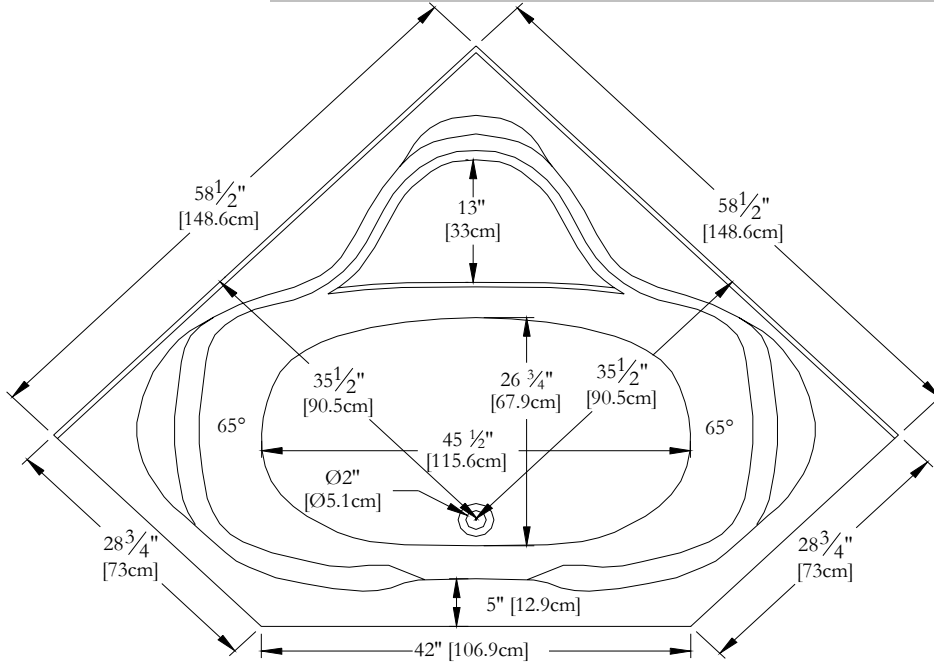

# SPECIFICATIONS TECHNIQUES

Nom du bain : *Montagnard*  
 Collection : Collection Élégance  
 Dimensions : 59 X 59 X 22  
 Capacité (gallons/litres) : 49 / 223

**JUPE EN ACRYLIQUE NON DISPONIBLE POUR CE MODÈLE**

DESSUS

\* Les dimensions intérieures sont prises à 4" [10 cm] du fond de la baignoire.(CSA)

\* La hauteur totale d'un bain coquille seulement, peut diminuer de ± 1" [2,5 cm] .

\* Mesures précises à ±1/4" [0.63 cm].  
 Spécifications techniques assujetties à des changements sans préavis.