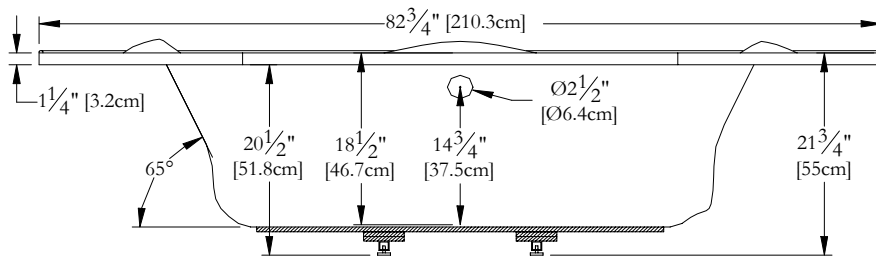

Thetford Mines

SPECIFICATIONS TECHNIQUES

Nom du bain : *Montagnard*
Collection : Collection Élégance
Dimensions : 59 X 59 X 22
Capacité (gallons/litres) : 49 / 223

JUPE EN ACRYLIQUE NON DISPONIBLE POUR CE MODÈLE

DESSUS

* Les dimensions intérieures sont prises à 4" [10 cm] du fond de la baignoire.(CSA)

* La hauteur totale d'un bain coquille seulement, peut diminuer de ± 1" [2,5 cm] .

* Mesures précises à ±1/4" [0.63 cm].
Spécifications techniques assujetties à des changements sans préavis.

DEVANT

Positions par défaut

	Pompe
	Souffleur
	Poignée
	Clavier
	Lumière d'ambiance

* Les positions par défaut des ACCESSOIRES/OPTIONS sont approximatives.

Bains Océania Baths inc.
8, rue Patrice Côté
Trois-Pistoles (Québec)
Canada, G0L 4K0

Sans frais
1-888-851-8918
1-877-332-4224

Télécopie
1-877-880-8918
1-866-460-4334

Siège Social:
Bains Océania Baths inc.
591, avenue des Entreprises
Thetford Mines (Québec)
Canada, G6H 4B2

www.bainsoceaniabaths.com