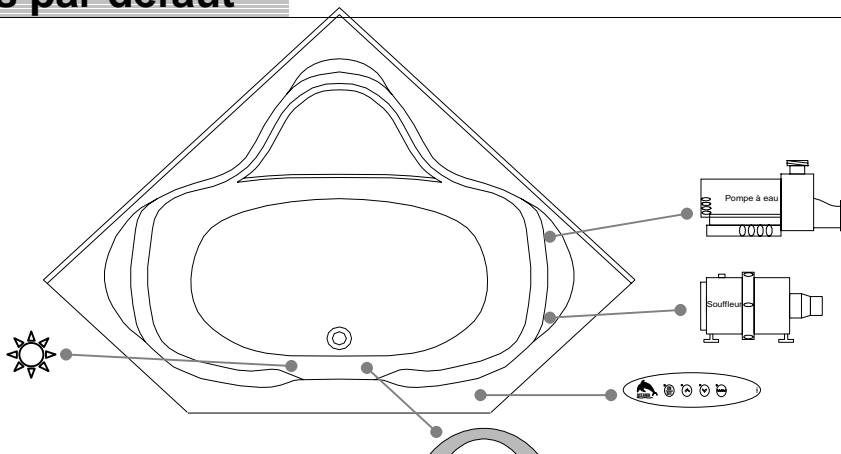

Positions par défaut

	Pompe
	Souffleur
	Poignée
	Clavier
	Lumière d'ambiance

* Les positions par défaut des ACCESSOIRES/OPTIONS sont approximatives.

Bains Océania Baths inc.
8, rue Patrice Côté
Trois-Pistoles (Québec)
Canada, G0L 4K0

Sans frais
1-888-851-8918
1-877-332-4224

Télécopie
1-877-880-8918
1-866-460-4334

Siège Social:
Bains Océania Baths inc.
591, avenue des Entreprises
Thetford Mines (Québec)
Canada, G6H 4B2

www.bainsoceaniabaths.com