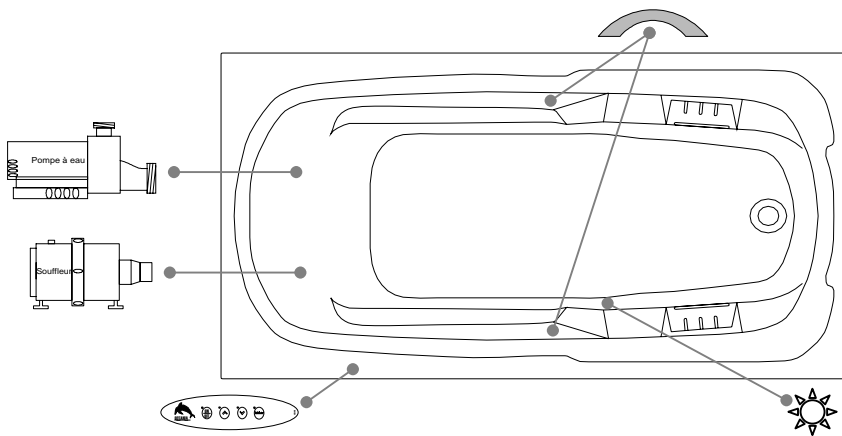

Trois-Pistoles

SPECIFICATIONS TECHNIQUES

Nom du bain : *Meridien 34*
 Collection : Collection Élégance
 Dimensions : 60 X 34 X 20
 Capacité (gallons/litres) : 35 / 159

CLAVIER NON INSTALLÉ LORSQUE COMMANDÉ AVEC UNE BRIDE DE CARRELAGE OU UNE TÉLÉCOMMANDE

DESSUS

* Les dimensions intérieures sont prises à 4" [10 cm] du fond de la baignoire.(CSA)

* La hauteur totale d'un bain coquille seulement, peut diminuer de ± 1" [2,5 cm].

* Mesures précises à ±1/4" [0.63 cm].
 Spécifications techniques assujetties à des changements sans préavis.

LONGUEUR

LARGEUR

POUR L'INSTALLATION D'UNE JUPE, IL PEUT S'AVÉRER NÉCESSAIRE DE SOULEVER VOTRE BAIGNOIRE.

Positions par défaut

	Pompe
	Souffleur
	Poignée
	Clavier
	Lumière d'ambiance

* Les positions par défaut des ACCESSOIRES/OPTIONS sont approximatives.