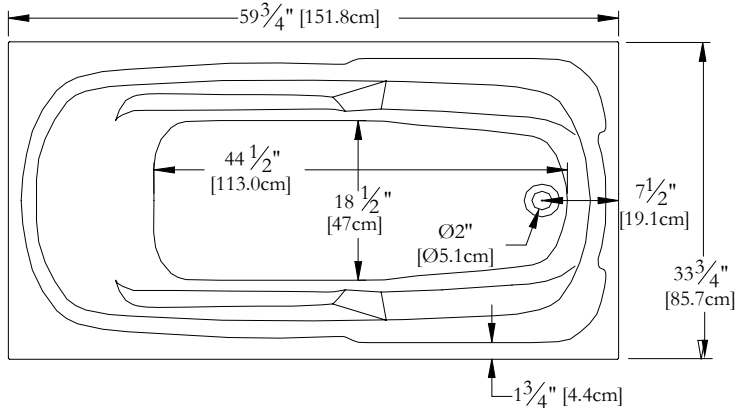

Trois-Pistoles

SPECIFICATIONS TECHNIQUES

Nom du bain : *Meridien 34*
 Collection : Collection Élégance
 Dimensions : 60 X 34 X 20
 Capacité (gallons/litres) : 35 / 159

CLAVIER NON INSTALLÉ LORSQUE COMMANDÉ AVEC UNE BRIDE DE CARRELAGE OU UNE TÉLÉCOMMANDE

DESSUS

* Les dimensions intérieures sont prises à 4" [10 cm] du fond de la baignoire.(CSA)

* La hauteur totale d'un bain coquille seulement, peut diminuer de ± 1" [2,5 cm].

* Mesures précises à ±1/4" [0.63 cm].
 Spécifications techniques assujetties à des changements sans préavis.