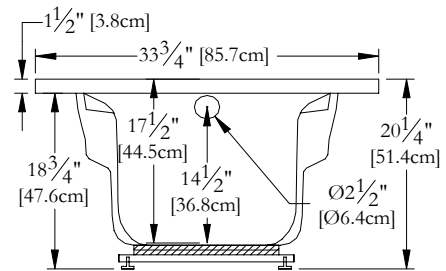

* Les dimensions intérieures sont prises à 4" [10 cm] du fond de la baignoire.(CSA)

* La hauteur totale d'un bain coquille seulement, peut diminuer de ± 1" [2,5 cm].

* Mesures précises à ±1/4" [0.63 cm].
Spécifications techniques assujetties à des changements sans préavis.

LONGUEUR

LARGEUR

POUR L'INSTALLATION D'UNE JUPE, IL PEUT S'AVÉRER NÉCESSAIRE DE SOULEVER VOTRE BAIGNOIRE.