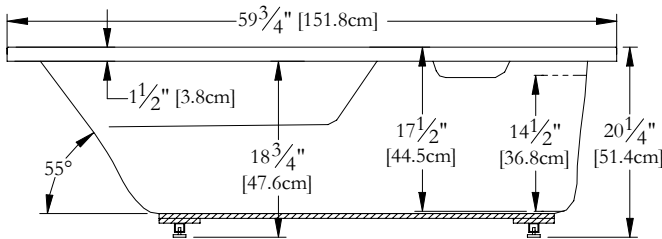

* Les dimensions intérieures sont prises à 4" [10 cm] du fond de la baignoire.(CSA)

* La hauteur totale d'un bain coquille seulement, peut diminuer de ± 1" [2,5 cm].

* Mesures précises à ±1/4" [0.63 cm].
Spécifications techniques assujetties à des changements sans préavis.

LONGUEUR

LARGEUR

POUR L'INSTALLATION D'UNE JUPE, IL PEUT S'AVÉRER NÉCESSAIRE DE SOULEVER VOTRE BAIGNOIRE.