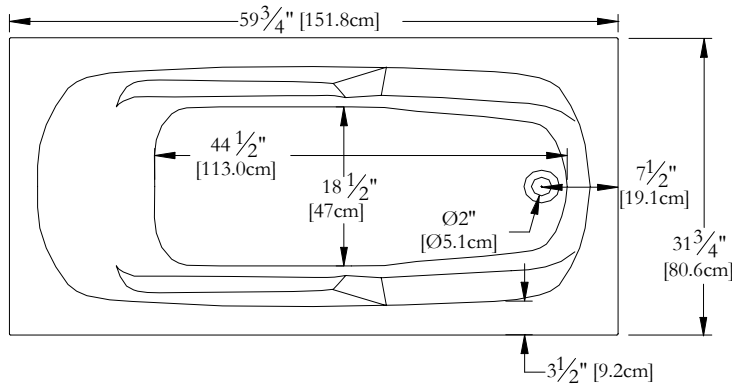

Trois-Pistoles

SPECIFICATIONS TECHNIQUES

Nom du bain : *Meridien 32*
 Collection : Collection Éléance
 Dimensions : 60 X 32 X 20
 Capacité (gallons/litres) : 35 / 159

CLAVIER NON INSTALLÉ LORSQUE COMMANDÉ AVEC UNE BRIDE DE CARRELAGE OU UNE TÉLÉCOMMANDE

DESSUS

* Les dimensions intérieures sont prises à 4" [10 cm] du fond de la baignoire.(CSA)

* La hauteur totale d'un bain coquille seulement, peut diminuer de ± 1" [2,5 cm] .

* Mesures précises à ±1/4" [0.63 cm].
 Spécifications techniques assujetties à des changements sans préavis.