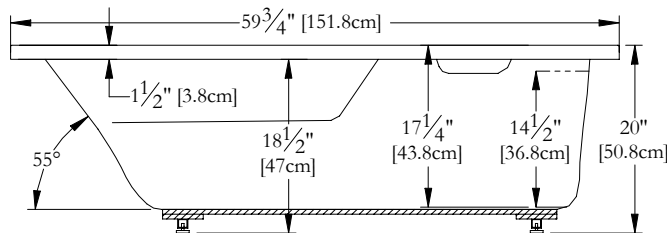

* Les dimensions intérieures sont prises à 4" [10 cm] du fond de la baignoire.(CSA)

* La hauteur totale d'un bain coquille seulement, peut diminuer de ± 1" [2,5 cm] .

* Mesures précises à ±1/4" [0.63 cm].
Spécifications techniques assujetties à des changements sans préavis.

LONGUEUR

LARGEUR

POUR L'INSTALLATION D'UNE JUPE, IL PEUT S'AVÉRER NÉCESSAIRE DE SOULEVER VOTRE BAIGNOIRE.