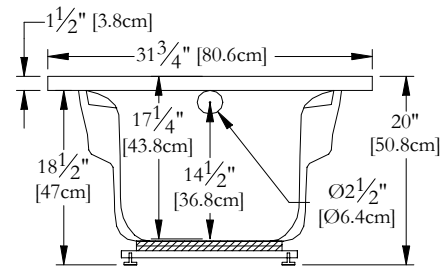

* Les dimensions intérieures sont prises à 4" [10 cm] du fond de la baignoire.(CSA)

* La hauteur totale d'un bain coquille seulement, peut diminuer de ± 1" [2,5 cm] .

* Mesures précises à ±1/4" [0.63 cm].
Spécifications techniques assujetties à des changements sans préavis.

LONGUEUR

LARGEUR

POUR L'INSTALLATION D'UNE JUPE, IL PEUT S'AVÉRER NÉCESSAIRE DE SOULEVER VOTRE BAIGNOIRE.