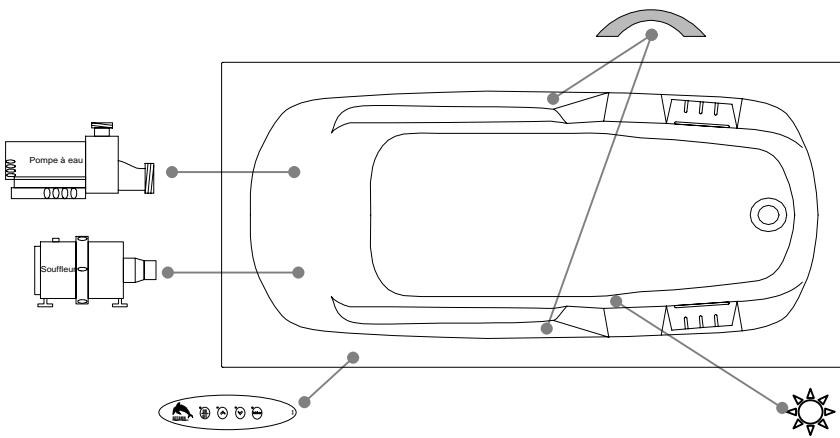

Trois-Pistoles

SPECIFICATIONS TECHNIQUES

Nom du bain : *Meridien 32*
 Collection : Collection Éléance
 Dimensions : 60 X 32 X 20
 Capacité (gallons/litres) : 35 / 159

CLAVIER NON INSTALLÉ LORSQUE COMMANDÉ AVEC UNE BRIDE DE CARRELAGE OU UNE TÉLÉCOMMANDE

DESSUS

* Les dimensions intérieures sont prises à 4" [10 cm] du fond de la baignoire.(CSA)

* La hauteur totale d'un bain coquille seulement, peut diminuer de ± 1" [2,5 cm] .

* Mesures précises à ±1/4" [0.63 cm].
 Spécifications techniques assujetties à des changements sans préavis.

LONGUEUR

LARGEUR

POUR L'INSTALLATION D'UNE JUPE, IL PEUT S'AVÉRER NÉCESSAIRE DE SOULEVER VOTRE BAIGNOIRE.

Positions par défaut

	Pompe
	Souffleur
	Poignée
	Clavier
	Lumière d'ambiance

* Les positions par défaut des ACCESSOIRES/OPTIONS sont approximatives.