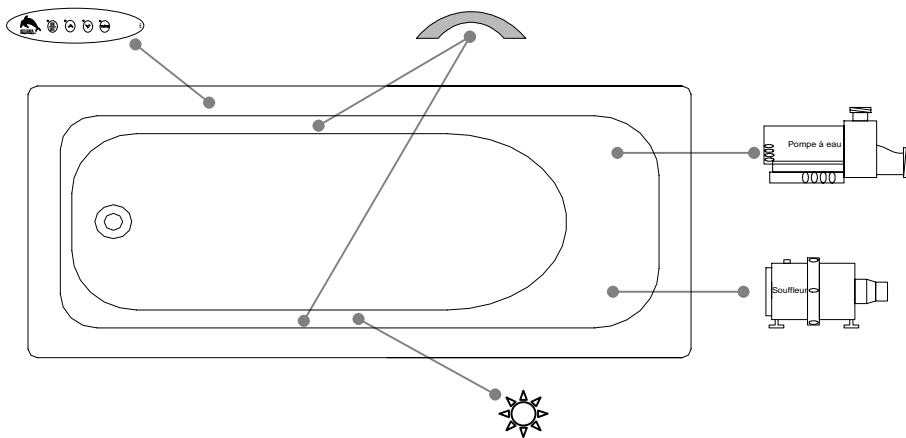

DESSUS

* Les dimensions intérieures sont prises à 4" [10 cm] du fond de la baignoire.(CSA)

* La hauteur totale d'un bain coquille seulement, peut diminuer de ± 1" [2,5 cm].

* Mesures précises à ±1/4" [0.63 cm].
 Spécifications techniques assujetties à des changements sans préavis.

LONGUEUR

LARGEUR

POUR L'INSTALLATION D'UNE JUPE, IL PEUT S'AVÉRER NÉCESSAIRE DE SOULEVER VOTRE BAIGNOIRE.

Positions par défaut

-  **Pompe**
-  **Souffleur**
-  **Poignée**
-  **Clavier**
-  **Lumière d'ambiance**