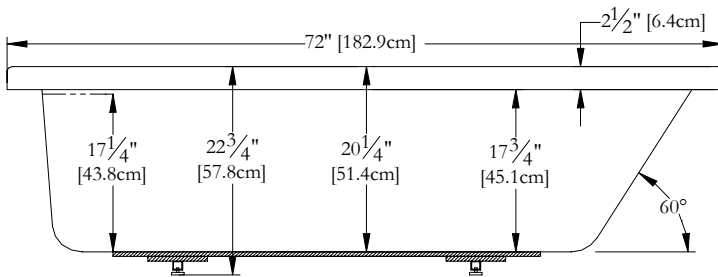

* Les dimensions intérieures sont prises à 4" [10 cm] du fond de la baignoire.(CSA)

* La hauteur totale d'un bain coquille seulement, peut diminuer de ± 1" [2,5 cm].

* Mesures précises à ±1/4" [0.63 cm].
Spécifications techniques assujetties à des changements sans préavis.

LONGUEUR