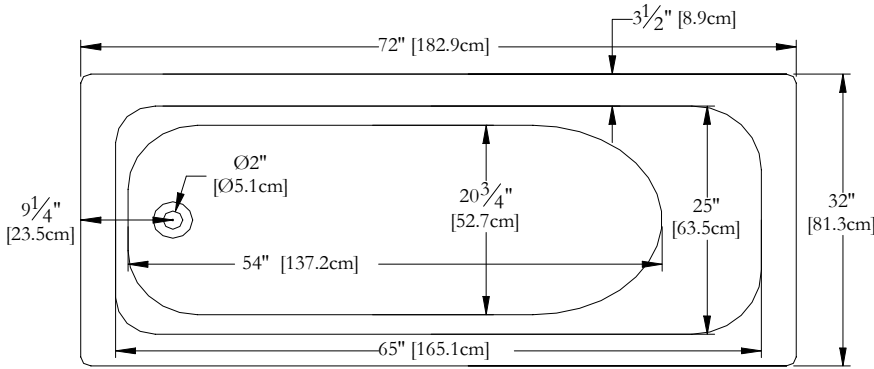

Thetford Mines

SPECIFICATIONS TECHNIQUES

Nom du bain : *Liberty*
 Collection : Collection Harmonie
 Dimensions : 72 X 32 X 23
 Capacité (gallons/litres) : 58 / 264

CLAVIER NON INSTALLÉ LORSQUE COMMANDÉ AVEC UNE BRIDE DE CARRELAGE OU UNE TÉLÉCOMMANDE

DESSUS

* Les dimensions intérieures sont prises à 4" [10 cm] du fond de la baignoire.(CSA)

* La hauteur totale d'un bain coquille seulement, peut diminuer de ± 1" [2,5 cm].

* Mesures précises à ±1/4" [0.63 cm].
 Spécifications techniques assujetties à des changements sans préavis.