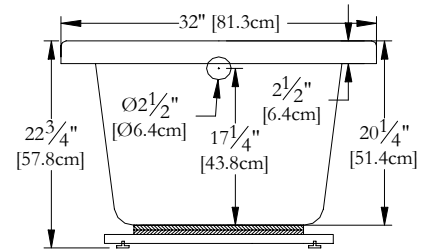

LARGEUR

POUR L'INSTALLATION D'UNE JUPE, IL PEUT S'AVÉRER NÉCESSAIRE DE SOULEVER VOTRE BAIGNOIRE.