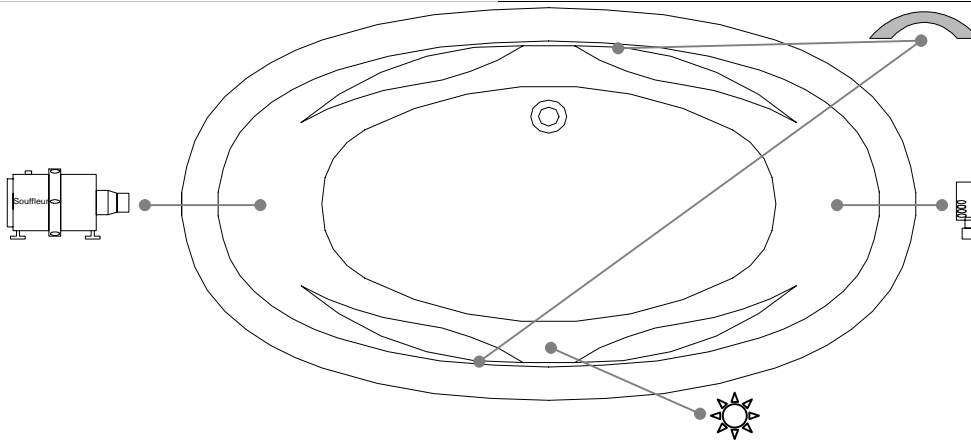

Nom du bain : *Légende*
 Collection : Collection Élégance
 Dimensions : 71 X 41 X 24
 Capacité (gallons/litres) : 64 / 291

Trois-Pistoles

DESSUS

* Les dimensions intérieures sont prises à 4" [10 cm] du fond de la baignoire.(CSA)

* La hauteur totale d'un bain coquille seulement, peut diminuer de ± 1" [2,5 cm].

* Mesures précises à ±1/4" [0.63 cm].
 Spécifications techniques assujetties à des changements sans préavis.

LONGUEUR

LARGEUR

Positions par défaut

	Pompe
	Souffleur
	Poignée
	Télécommande
	Lumière d'ambiance

* Les positions par défaut des ACCESSOIRES/OPTIONS sont approximatives.

Bains Océania Baths inc.
 8, rue Patrice Côté
 Trois-Pistoles (Québec)
 Canada, G0L 4K0