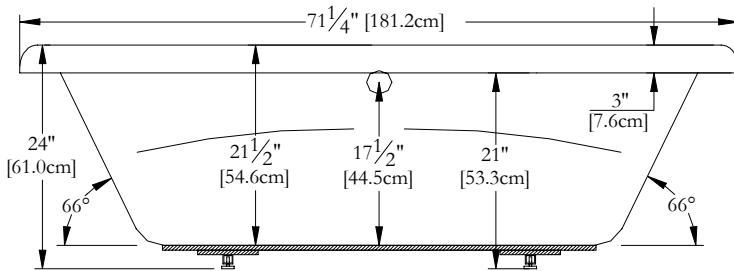

Nom du bain : *Légende*
 Collection : Collection Élégance
 Dimensions : 71 X 41 X 24
 Capacité (gallons/litres) : 64 / 291

Trois-Pistoles

DESSUS

* Les dimensions intérieures sont prises à 4" [10 cm] du fond de la baignoire.(CSA)

* La hauteur totale d'un bain coquille seulement, peut diminuer de ± 1" [2,5 cm].

* Mesures précises à ±1/4" [0.63 cm].
 Spécifications techniques assujetties à des changements sans préavis.

LONGUEUR

LARGEUR