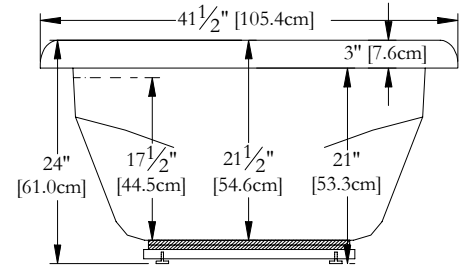

Nom du bain : *Légende*
 Collection : Collection Élégance
 Dimensions : 71 X 41 X 24
 Capacité (gallons/litres) : 64 / 291

Trois-Pistoles

DESSUS

* Les dimensions intérieures sont prises à 4" [10 cm] du fond de la baignoire.(CSA)

* La hauteur totale d'un bain coquille seulement, peut diminuer de ± 1" [2,5 cm].

* Mesures précises à ±1/4" [0.63 cm].
 Spécifications techniques assujetties à des changements sans préavis.

LONGUEUR

LARGEUR