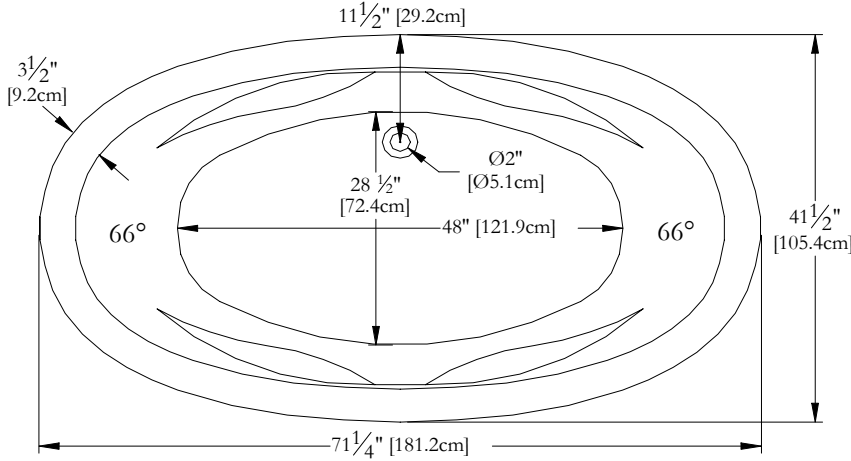

Nom du bain : *Légende*
 Collection : Collection Élégance
 Dimensions : 71 X 41 X 24
 Capacité (gallons/litres) : 64 / 291

Trois-Pistoles

DESSUS

* Les dimensions intérieures sont prises à 4" [10 cm] du fond de la baignoire.(CSA)

* La hauteur totale d'un bain coquille seulement, peut diminuer de ± 1" [2,5 cm].

* Mesures précises à ±1/4" [0.63 cm].
 Spécifications techniques assujetties à des changements sans préavis.

LONGUEUR

LARGEUR